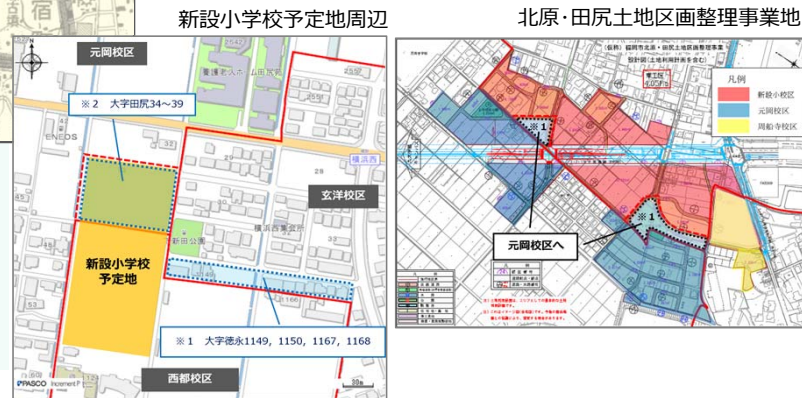

＜参考＞※1，※2の詳細図

協議会資料については、福岡市教育委員会ホームページに掲載しています。福岡市教育委員会HP>学校教育（教育施策）>学校規模適正化>西都地区新設小学校通学区域協議会

《お問い合わせ先》西都地区新設小学校通学区域協議会 事務局（福岡市教育委員会 通学区域課）
TEL：092-711-4252 FAX：092-711-4600 E-mail：tsugaku.BES@city.fukuoka.lg.jp

福岡市教育委員会HPのトップページ「サイト内検索」から「西都 新設小」と検索すると簡単にアクセスできます。

区分	氏名	役職	
自治協議会代表	西都校区	赤池 成昭	西都校区自治協議会会長 (女原自治会会長)
		荒木 正彦	徳永町内会会長
		江田 俊弘	西都自治会会長
	元岡校区	徳永 哲也	西都校区自治協議会顧問
		松浦 喬	元岡校区自治協議会会長
		淀川 満	田尻東町内会会長
		友池 輝夫	石崎隣組長
	玄洋校区	高松 新也	玄洋校区自治協議会会長
		大野 美智代	横浜西町内会会長
	今宿校区	吉村 悟	今宿校区自治協議会会長
	周船寺校区	福島 友臣	周船寺校区自治協議会会長
		鶴田 順子	周船寺東町自治会会長
公民館	西都公民館	古賀 久美子	西都公民館館長
	元岡公民館	濱地 和夫	元岡公民館館長
	玄洋公民館	赤瀬 清	玄洋公民館館長
	周船寺公民館	内川 義則	周船寺公民館館長
	今宿公民館	古川 勝敏	今宿公民館館長
PTA代表	西都小PTA	江藤 豪	西都小PTA会長
	元岡小PTA	森田 加奈子	元岡小PTA会長
	玄洋小PTA	栗林 啓太	玄洋小PTA会長
	周船寺小PTA	眞方 祥亮	周船寺小PTA会長
	玄洋中PTA	合原 美佳	玄洋中PTA副会長
元岡中PTA	高野 公幸	元岡中PTA会長	
小・中学校	西都小学校	榎尾 好民	西都小校長
	元岡小学校	山中 剛	元岡小校長
	玄洋小学校	吉岡 敦子	玄洋小校長
	周船寺小学校	笠 宏照	周船寺小校長
	玄洋中学校	川上 忍	玄洋中校長
元岡中学校	箱島 徳人	元岡中校長	

西都 新設小 検索