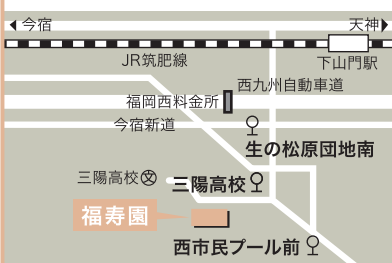

③ 中央区 舞鶴園

〒810-0072 中央区長浜1丁目2-15
TEL 092-771-7677
FAX 092-716-0046

アクセス
 西鉄バス「福祉センター前」下車徒歩約1分
 西鉄バス「長浜1丁目」下車徒歩約3分
 地下鉄「天神駅」下車徒歩約10分

④ 南区 若久園

〒815-0042 南区若久6丁目29-1
TEL 092-511-7255
FAX 092-511-7558

アクセス
 西鉄バス「若久」下車徒歩約10分
 西鉄バス「東若久」下車徒歩約5分

⑤ 城南区 寿楽園

〒814-0143 城南区南片江2丁目32-1
TEL 092-861-1123
FAX 092-861-1123

アクセス
 西鉄バス「南片江六丁目」下車徒歩約2分
 西鉄バス「南片江」下車徒歩約4分
 地下鉄七隈線「福大前駅」下車徒歩約15分

⑥ 早良区 早寿園

〒811-1101 早良区重留7丁目8-8
TEL 092-804-7750
FAX 092-804-7751

アクセス
 西鉄バス「重留新町」下車徒歩約15分
 西鉄バス「四箇田団地」下車徒歩約15分
 西鉄バス「早寿園前」下車すぐ

⑦ 西区 福寿園

〒819-0162 西区今宿青木1043-31
TEL 092-891-2727
FAX 092-891-2727

アクセス
 西鉄バス・昭和バス「三陽高校」下車すぐ
 西鉄バス「生の松原団地南」下車徒歩約5分
 西鉄バス「西市民プール前」下車徒歩約12分

施設の目的 高齢者に関する各種相談、健康の増進や教養の向上及びレクリエーションのための便宜を総合的に供与することを目的とした施設です。市内に7か所あります。