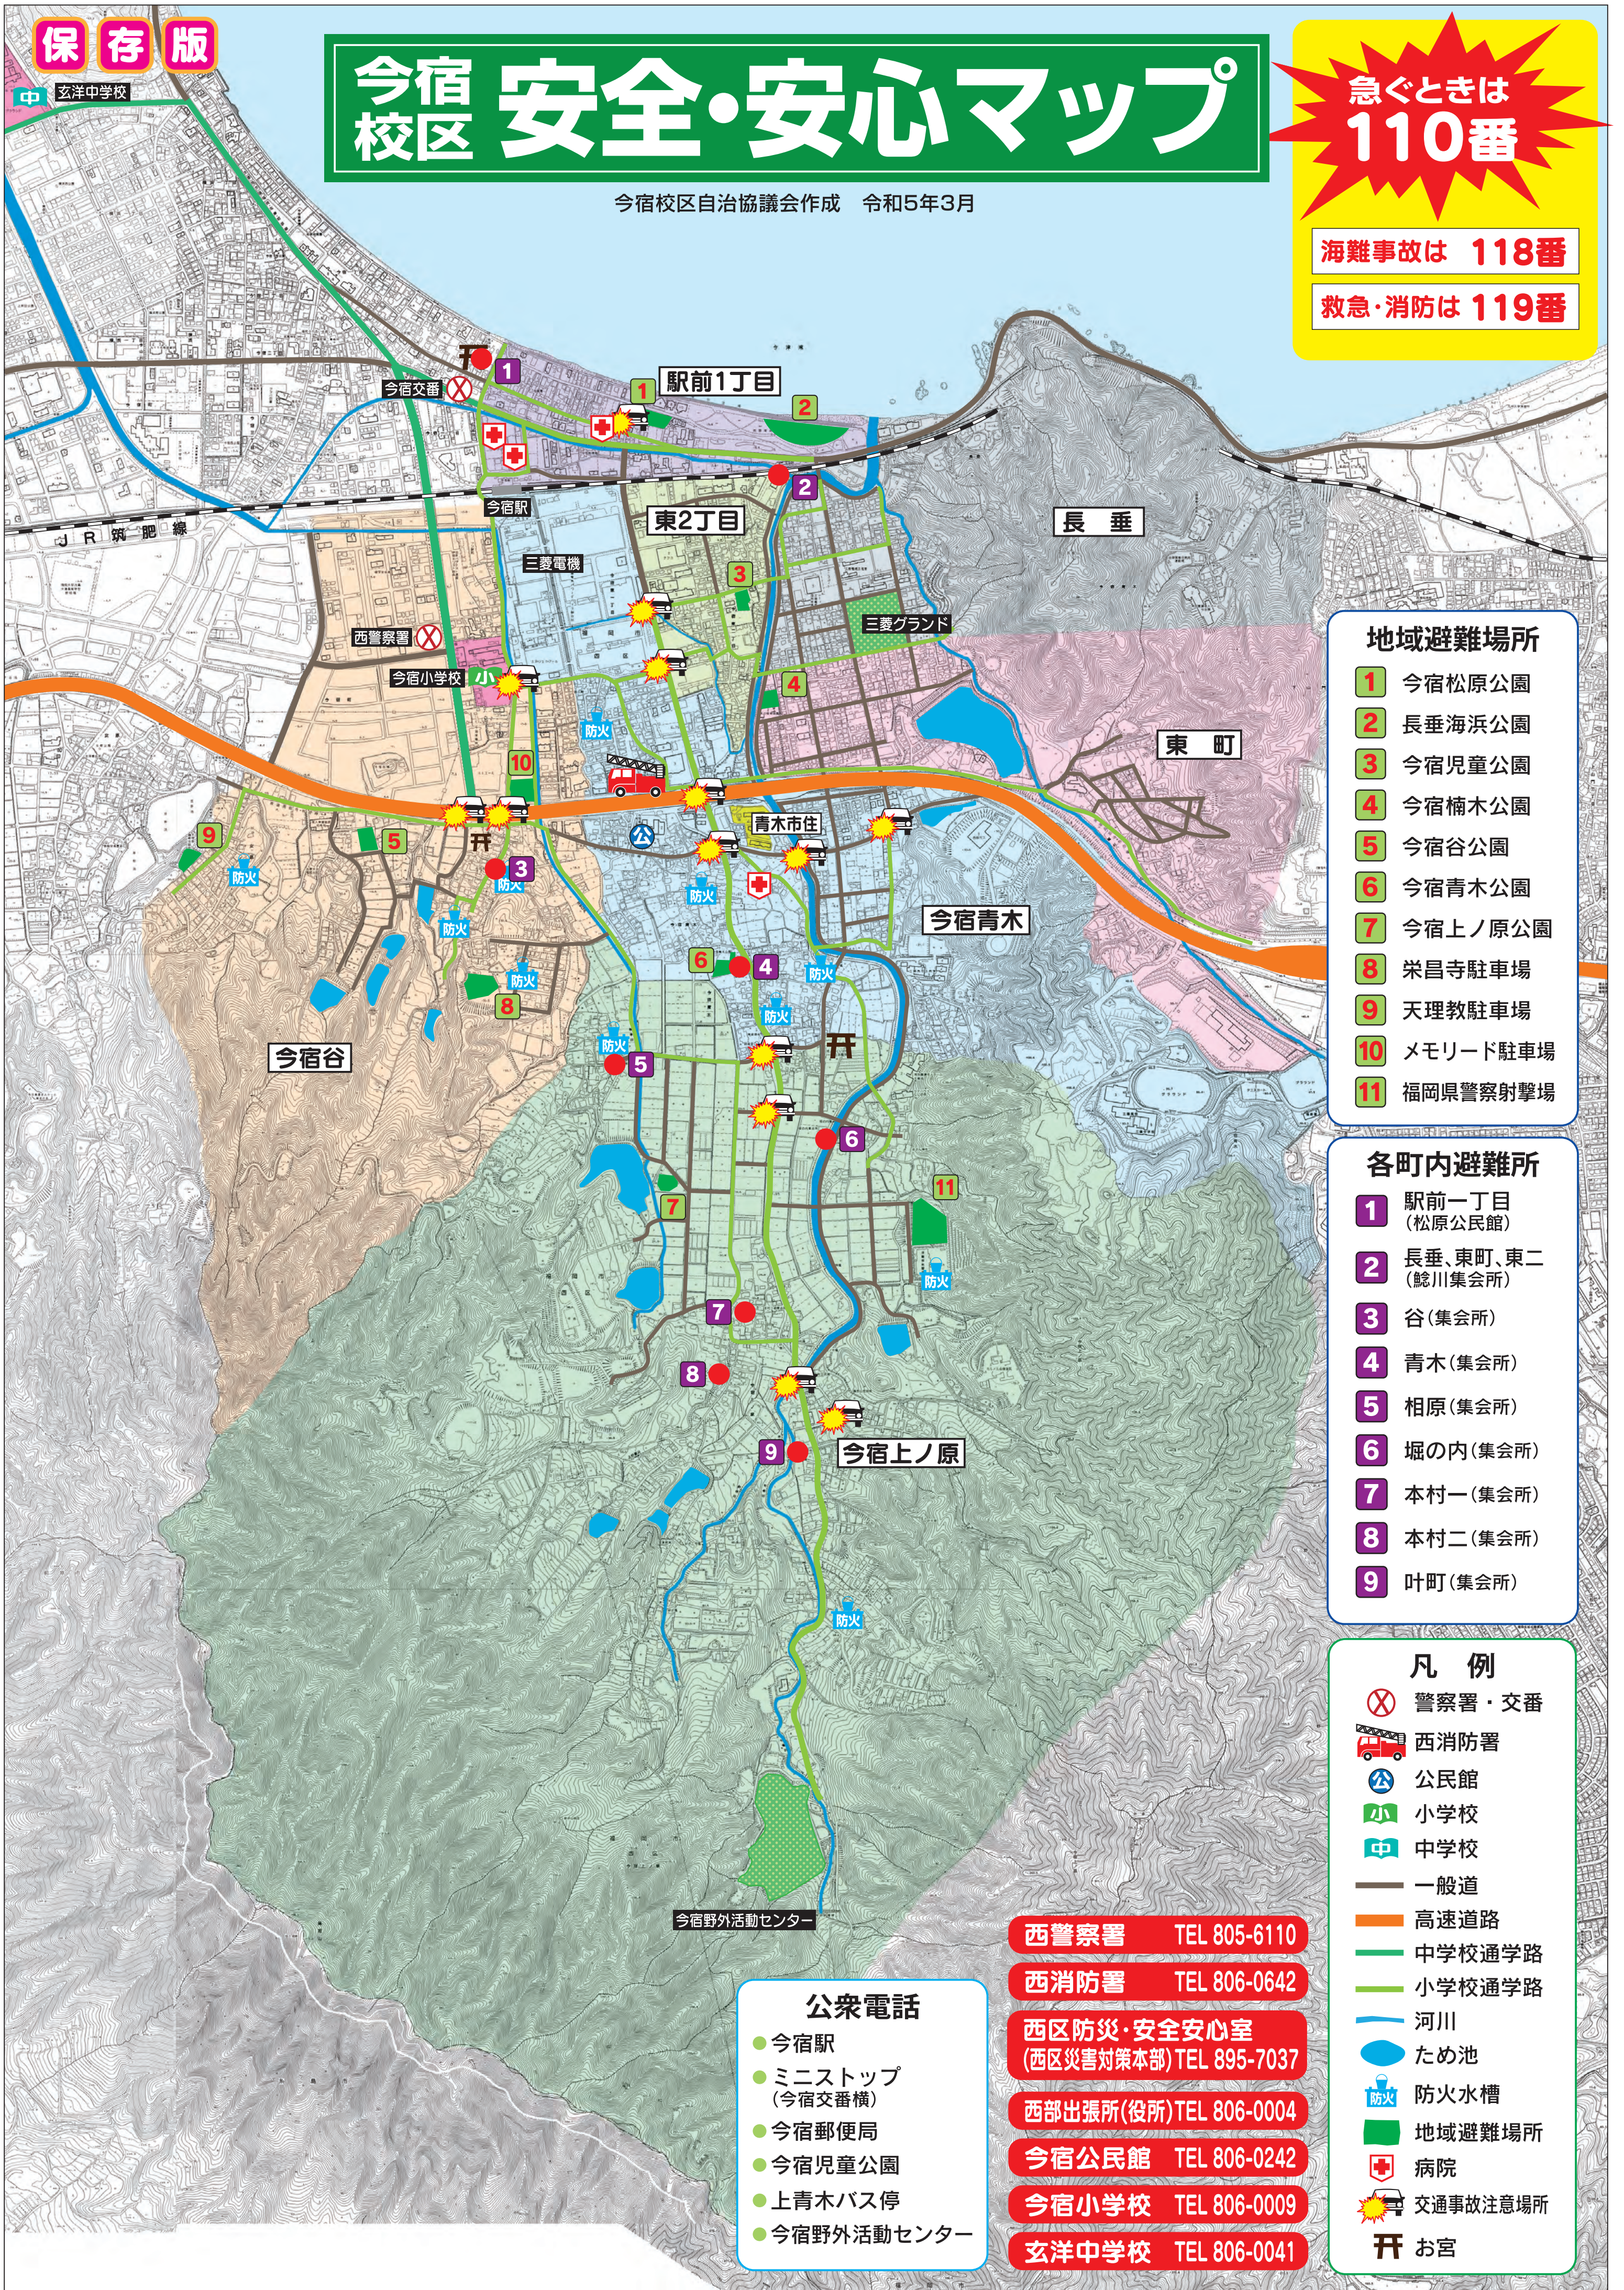

保存版

今宿校区 安全・安心マップ

今宿校区自治協議会作成 令和5年3月

急ぐときは
110番

海難事故は **118番**

救急・消防は **119番**

地域避難場所

- 1 今宿松原公園
- 2 長垂海浜公園
- 3 今宿児童公園
- 4 今宿楠木公園
- 5 今宿谷公園
- 6 今宿青木公園
- 7 今宿上ノ原公園
- 8 栄昌寺駐車場
- 9 天理教駐車場
- 10 メモリード駐車場
- 11 福岡県警察射撃場

各町内避難所

- 1 駅前一丁目 (松原公民館)
- 2 長垂、東町、東二 (鯨川集会所)
- 3 谷 (集会所)
- 4 青木 (集会所)
- 5 相原 (集会所)
- 6 堀の内 (集会所)
- 7 本村一 (集会所)
- 8 本村二 (集会所)
- 9 叶町 (集会所)

凡例

- 警察署・交番
- 西消防署
- 公民館
- 小学校
- 中学校
- 一般道
- 高速道路
- 中学校通学路
- 小学校通学路
- 河川
- ため池
- 防火水槽
- 地域避難場所
- 病院
- 交通事故注意場所
- お宮

公衆電話

- 今宿駅
- ミニストップ (今宿交番横)
- 今宿郵便局
- 今宿児童公園
- 上青木バス停
- 今宿野外活動センター

西警察署 TEL 805-6110

西消防署 TEL 806-0642

西区防災・安全安心室
(西区災害対策本部) TEL 895-7037

西部出張所(役所) TEL 806-0004

今宿公民館 TEL 806-0242

今宿小学校 TEL 806-0009