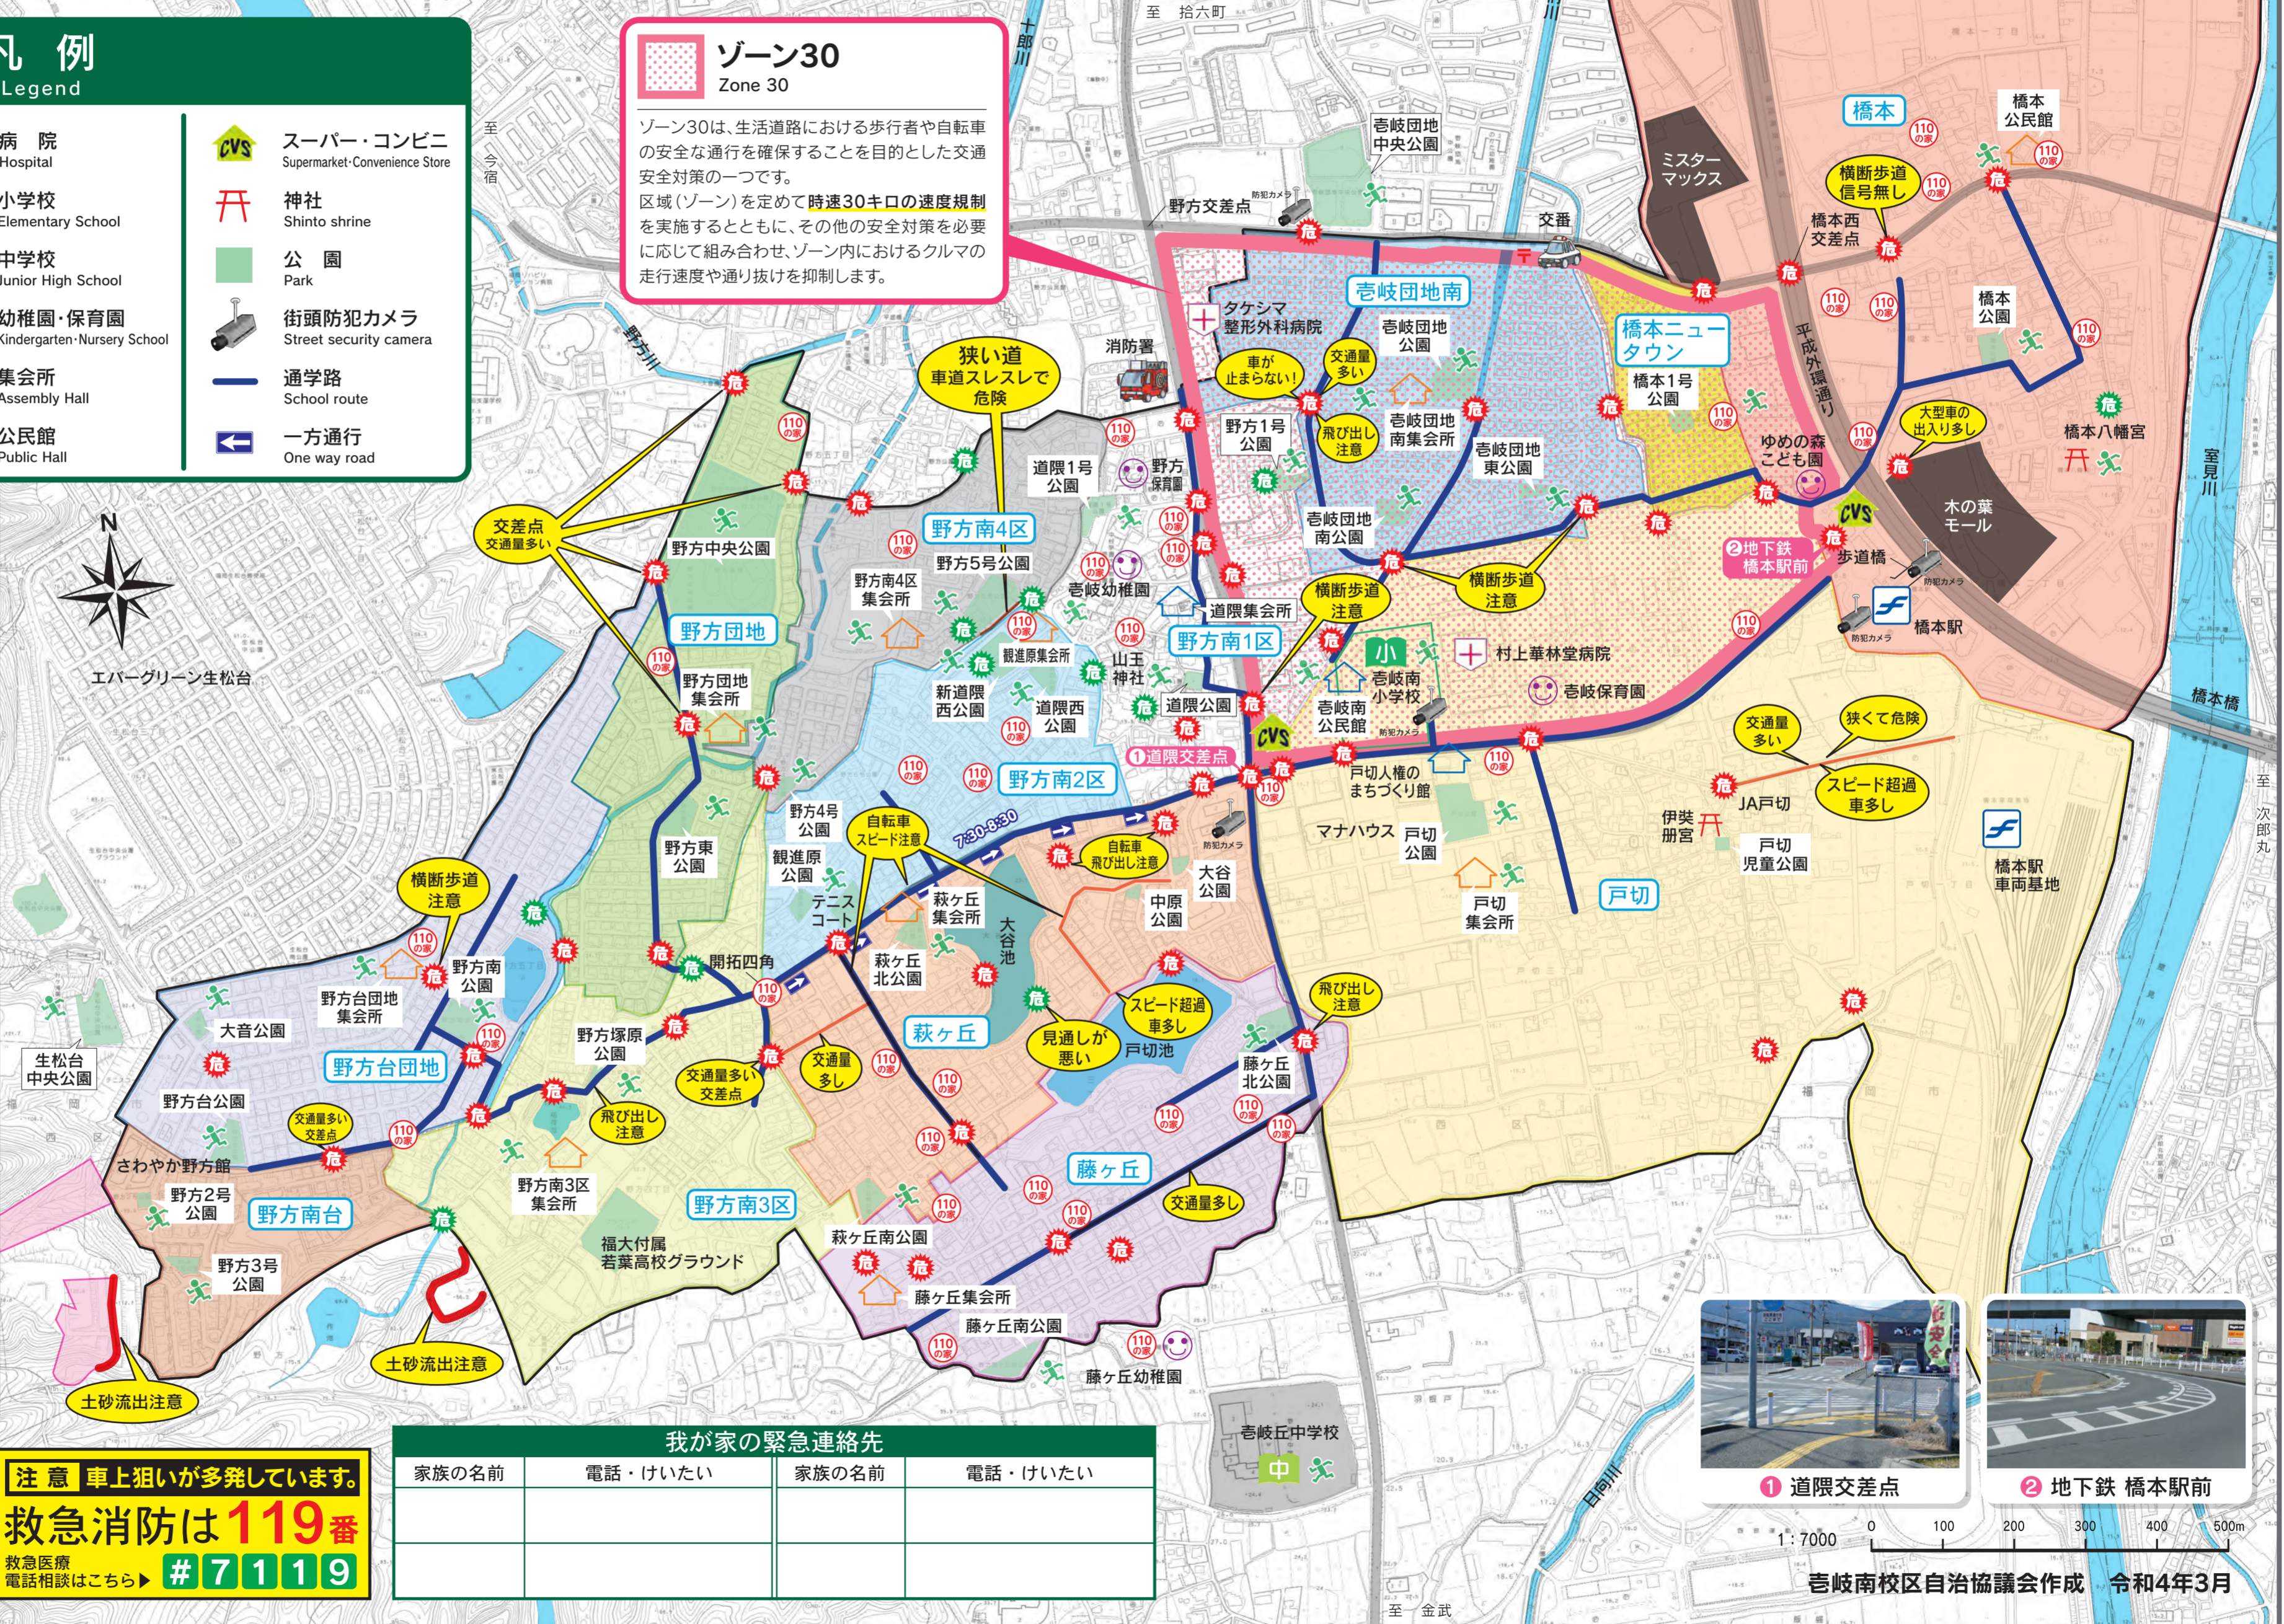

壱岐南校区 安全安心マップ

Iki-minami School District Safety & Security Map

保存版

凡例 Legend

- | | | |
|--|--|--|
| 危険箇所(交通)
Danger point (Traffic) | 病院
Hospital | スーパー・コンビニ
Supermarket・Convenience Store |
| 危険箇所(防犯)
Danger point (Prevention of Crime) | 小学校
Elementary School | 神社
Shinto shrine |
| 110番の家
Children's refuge center | 中学校
Junior High School | 公園
Park |
| 警察署(交番)
Police Station (Police Box) | 幼稚園・保育園
Kindergarten・Nursery School | 街頭防犯カメラ
Street security camera |
| 消防署(出張所)
Fire Station (Substation) | 集会所
Assembly Hall | 通学路
School route |
| 避難場所
Evacuation Site | 公民館
Public Hall | 一方通行
One way road |

ゾーン30
Zone 30

ゾーン30は、生活道路における歩行者や自転車の安全な通行を確保することを目的とした交通安全対策の一つです。区域(ゾーン)を定めて時速30キロの速度規制を実施するとともに、その他の安全対策を必要に応じて組み合わせ、ゾーン内におけるクルマの走行速度や通り抜けを抑制します。

緊急時の避難場所 Emergency evacuation site

一時避難場所 Temporary evacuation site	壱岐南公民館 Iki-minami Public Hall 812-0686
收容避難所 Refugee shelter	壱岐南小学校 Iki-minami Elementary School 811-0955
	壱岐丘中学校 Ikigaoka Junior High School 811-7731
地区避難場所 District evacuation site	野方中央公園 Nokata Chuo Park
	生松台中央公園 Ikimatudai Chuo Park
	壱岐団地公園 Ikidanchi Park
	壱岐団地中央公園 Ikidanchi Chuo Park

※その他、最寄りの集会所・公園などを利用してください。

緊急連絡先及び主要行政機関 Emergency contact & major administrative agency

西警察署 Nishi Police Station	805-6110
西区役所 Nishi Ward Office	881-2131
西保健福祉センター Nishi Health & Welfare Center	882-3231
壱岐南公民館 Iki-minami Public Hall	812-0686
壱岐南小学校 Iki-minami Elementary School	811-0955
壱岐丘中学校 Ikigaoka Junior High School	811-7731
村上華林堂病院 Murakami Karindo Hospital	811-3331
タケシマ整形外科病院 Takeshima Orthopedic Clinic	811-4885

事件 事故 急ぐときは **110番**

注意 車上狙いが多発しています。
救急消防は **119番**
救急医療 電話相談はこちら ▶ **#7119**

我が家の緊急連絡先

家族の名前	電話・けいたい	家族の名前	電話・けいたい

1:7000 0 100 200 300 400 500m

壱岐南校区自治協議会作成 令和4年3月