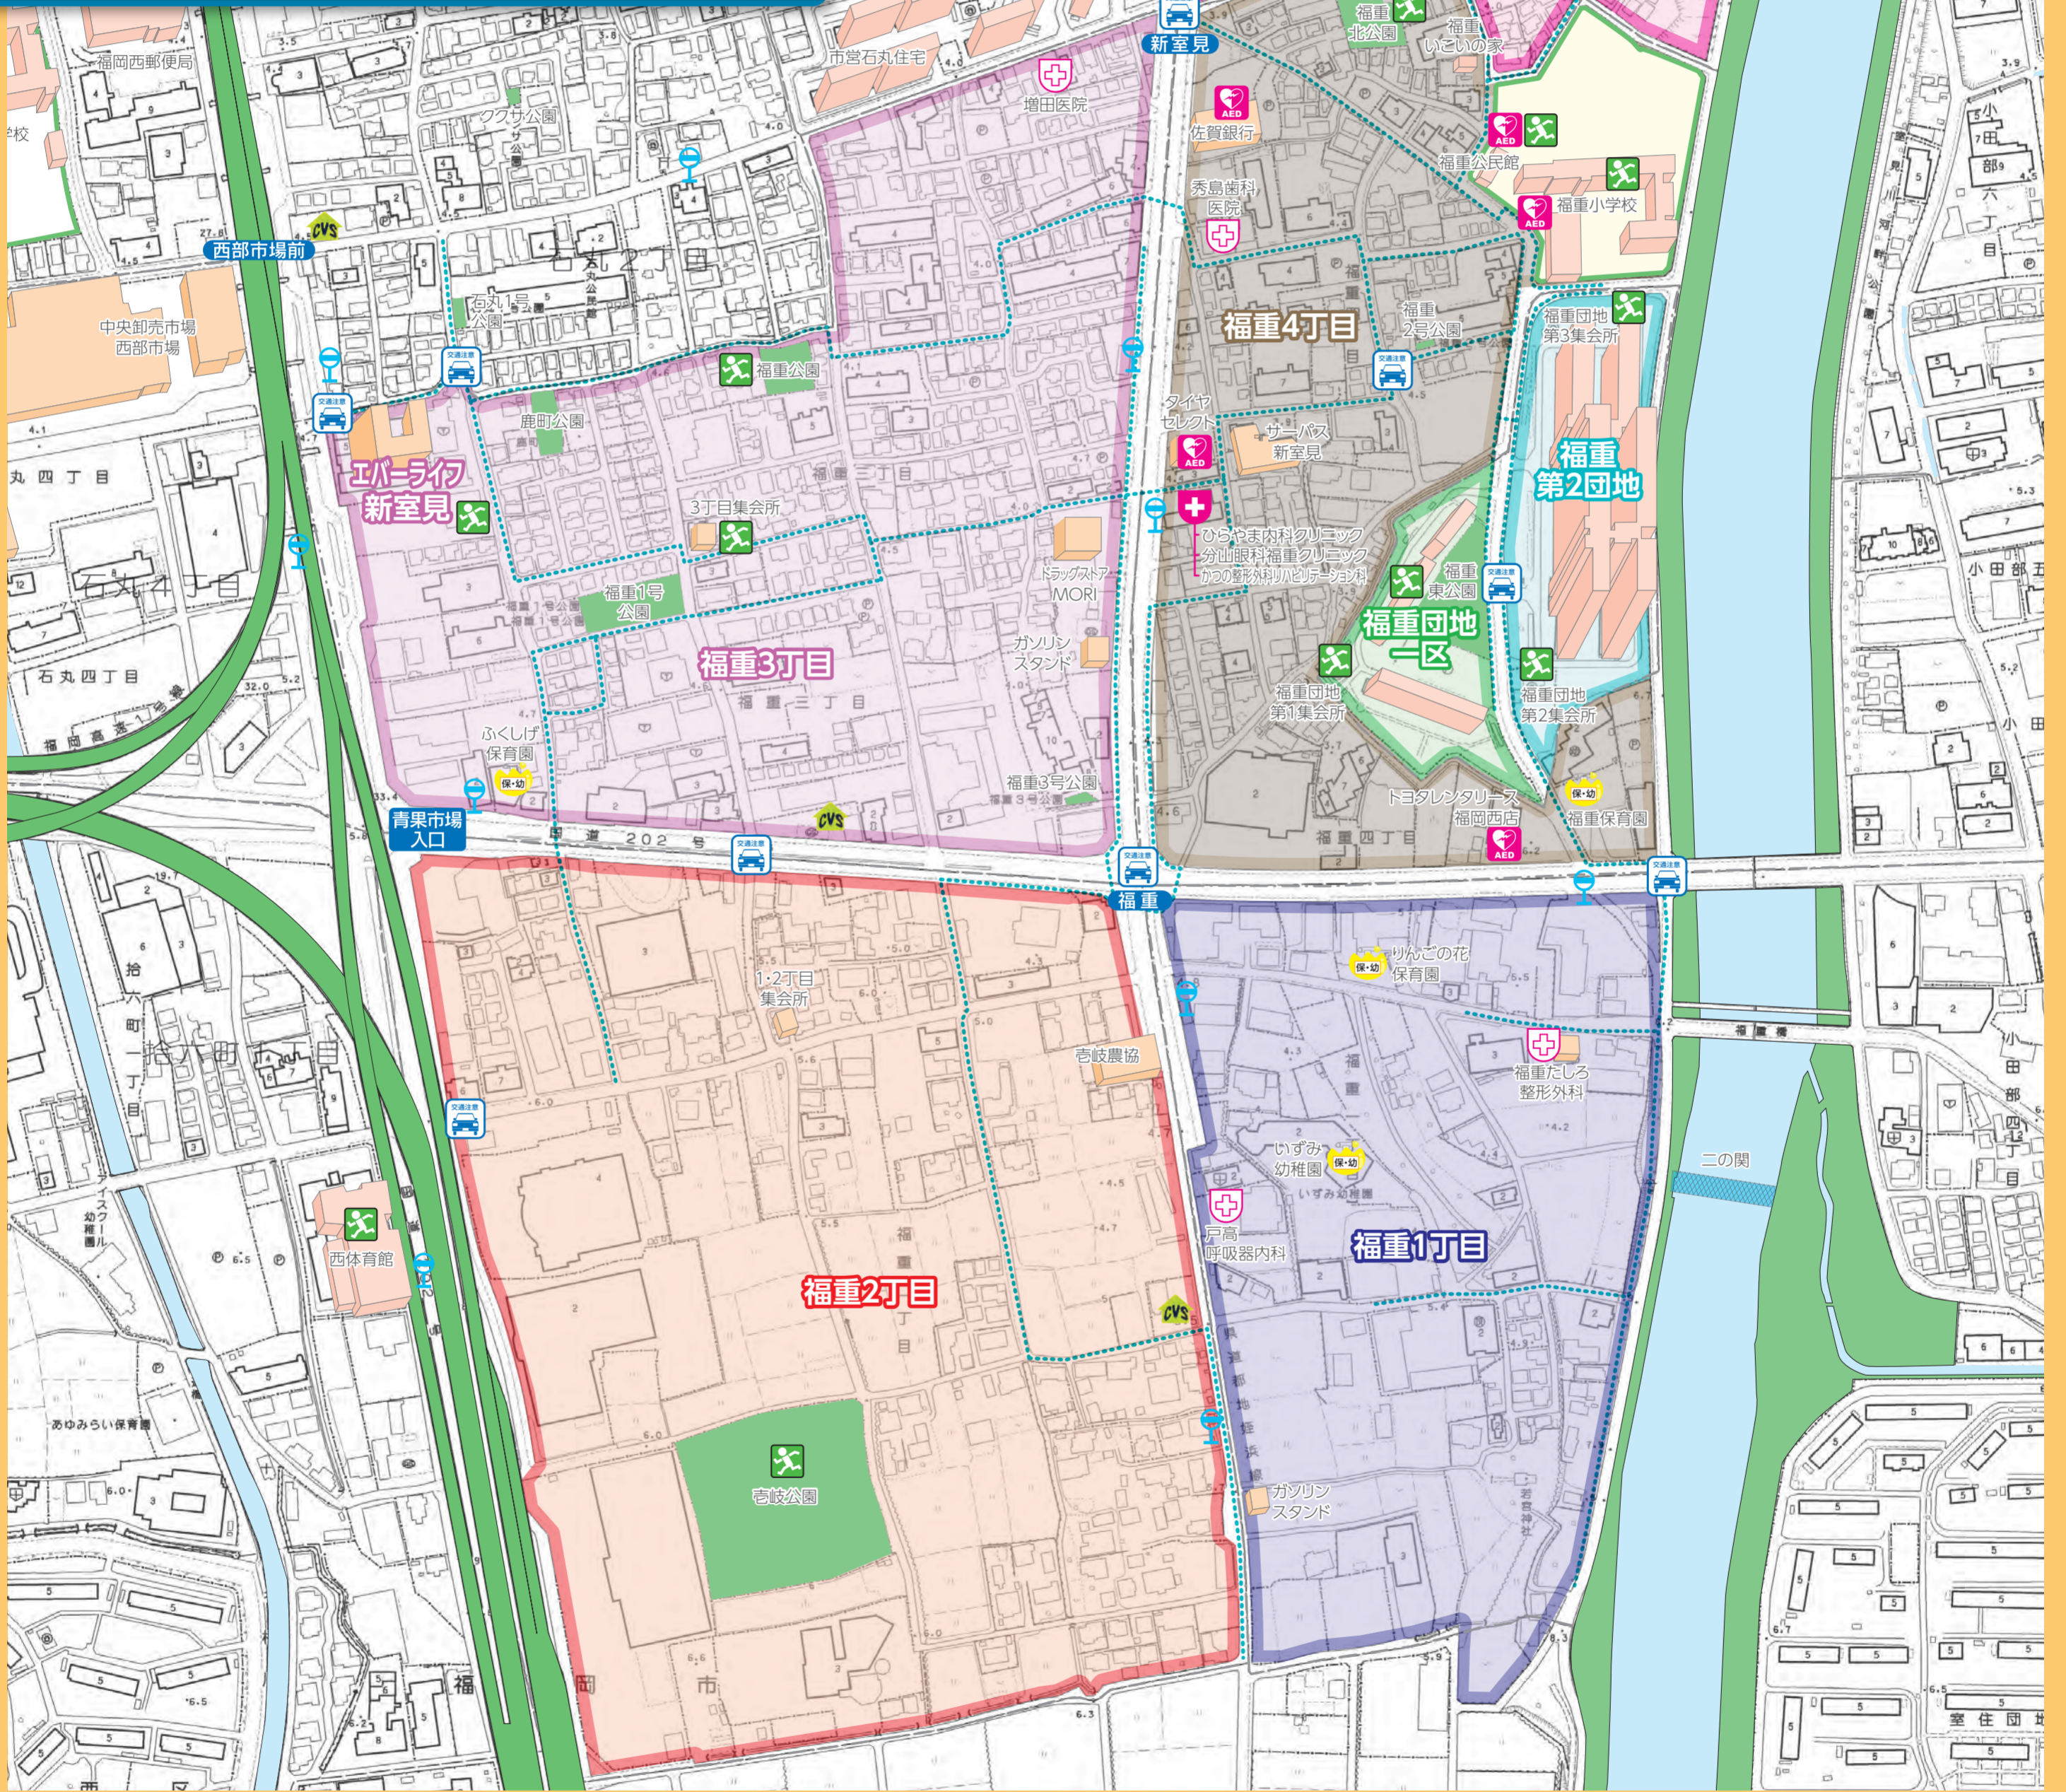

福重校区 安全安心マップ

Fukushige School District Safety & Security Map

自転車の基本的な運行ルール

自転車安全利用5則

自転車は道路交通法で車両とみなされます。違反すると法律により罰せられることがあります。

① 自転車は、車道が原則、歩道は例外

普通自転車は児童・幼児、高齢者（70歳以上）及び車道通行に支障がある体の不自由な人（内閣府令で定める者）が運転する場合や車道通行が危険な場合も歩道通行ができます。

② 車道は、左側を通行

③ 歩道は、歩行者優先で、車道寄りを徐行

右の標識のある歩道は自転車も通行できますが、歩行者の邪魔になるときは一時停止しましょう。

④ 安全ルールを守る

- ・携帯電話等の使用禁止・ヘッドホン等の使用禁止
- ・並進の禁止
- ・夜間はライトを点灯

⑤ 子どもは、ヘルメットを着用

児童（13歳未満）・幼児を自転車に乗車させる時は、ヘルメットをかぶせるように努めなければなりません。

大雨・洪水などによる避難情報は、5段階の警戒レベルで発令されます。

「警戒レベル4」は、全員避難です。

避難情報の警戒レベル

警戒レベル1 早期注意情報 (気象庁が発令)	警戒レベル2 洪水注意報 大雨注意報等 (気象庁が発令)	警戒レベル3 高齢者等 避難 (市町村が発令)	警戒レベル4 避難指示 (市町村が発令)	警戒レベル5 緊急安全確保 (市町村が発令)

避難情報、防災気象情報をしっかりチェック!
福岡市総合ハザードマップ
<https://webmap.city.fukuoka.lg.jp/bousai/>

AED設置場所一覧

おひさま幼稚園 Ohisama Kindergarten	タナカ歯科医院 Tanaka Dental Clinic
あおぞら保育園 Aozora Nursery School	新室見診療所 Shin Muromi Clinic
きむらしろクリニック Kimura Shiro Clinic	たんぼぼ保育園 Tanpopo Nursery School
佐賀銀行姪浜支店 Saga Bank Meinohama Branch	福重公民館 Fukushige Public Hall
福重小学校 Fukushige Elementary School	タイヤセレクト福岡西 Tire Select Fukuoka Nishi
ひらやま内科クリニック Hirayama Internal Medicine Clinic	分山眼科福重クリニック Wakayama Ophthalmology Fukushige Clinic
かつの整形外科リハビリテーション科 Katsuno Orthopedic & Rehabilitation Department	トヨタレンタリース福岡西店 Toyota Rent-A-Car Fukuoka Nishi Store

凡例

危険箇所(交通) Danger point(Traffic)	AED有り AED available
保育園・幼稚園 Nursery School-Kindergarten	避難所・避難場所 Shelter-Evacuation Site
病院・医院(AED無し) Hospitals-Clinics (no AED)	通学路(小学校指定) School route(Elementary School)
病院・医院(AED有り) Hospitals-clinics (with AED)	スーパー・コンビニ Supermarket-Convenience Store
バス停 Bus Stop	公園 Park

お外で急なトラブルが起きた時は、**110番**のいえ **この看板が目印!**

事故・救急 Accident-Ambulance

救急・火災 Ambulance-Fire 119番!!	西消防署 Nishi Fire Station 806-0642
事件・事故 Incident-Traffic Accident 110番!!	西警察署 Nishi Police Station 805-6110

行政機関 Administrative agency

西区役所 Nishi Ward Office	881-2131(代)
西保健所 Nishi Health & Welfare Center	882-3231
孤立死を防ぐ見守りダイヤル The watch dial which stops Isolation death	080-9100-0883

自宅の事故 Accident at home

九州電力(停電) Kyushu Electric Power Company(Power outage)	0120-986-206
西部ガス(ガス漏れ) Seibu Gas Company(Gas leak)	631-0919
水道サービス公社(西) Water Service Corporation (Nishi) (Off hours)	882-1311 0120-290-432
救急医療情報センター Emergency Medical Information Center	471-0099

指定避難場所 Designated evacuation site

福重公民館 Fukushige Public Hall	882-1839
福重小学校 Fukushige Elementary School	882-0400