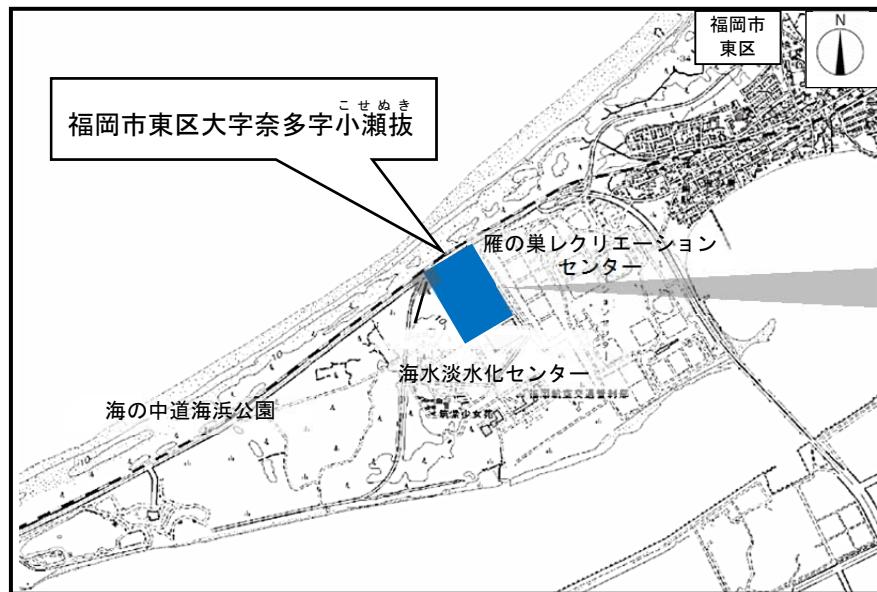

【消防航空隊庁舎の概要について】

別添

1 概要

国が実施する福岡空港回転翼機能移設事業に伴い、消防航空隊の庁舎を現在の福岡空港から、新たに設置されるヘリコプター施設に移転整備するもので、平成31年1月23日に「消防航空隊庁舎移転改築工事」請負契約を締結、建築工事に着手したところである。

2 位置図及び全体配置図

(1) ヘリコプター施設位置図

(2) ヘリコプター施設全体配置図

3 完成イメージ図

全体配置図①の方向（エプロン側）から見た外観

全体配置図②の方向（庁舎玄関側）から見た外観

4 平面図