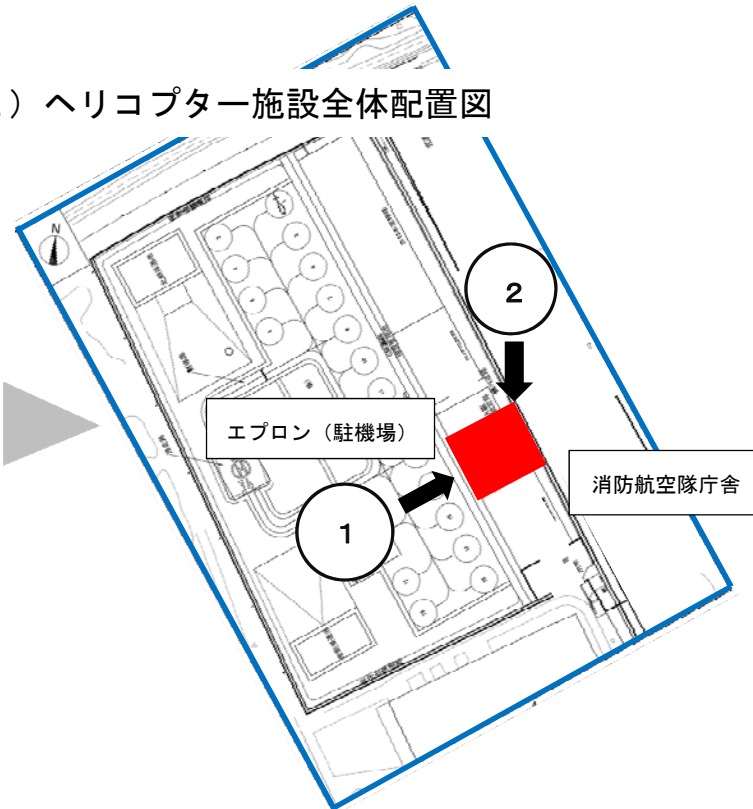

【消防航空隊庁舎の概要について】

別添

1 概要

国が実施する福岡空港回転翼機能移設事業に伴い、消防航空隊の庁舎を現在の福岡空港から、新たに設置されるヘリコプター施設に移転整備するもので、平成31年1月23日に「消防航空隊庁舎移転改築工事」請負契約を締結、建築工事に着手したところである。

2 位置図及び全体配置図

(1) ヘリコプター施設位置図

(2) ヘリコプター施設全体配置図

3 完成イメージ図

全体配置図①の方向（エプロン側）から見た外観

全体配置図②の方向（庁舎玄関側）から見た外観

4 平面図