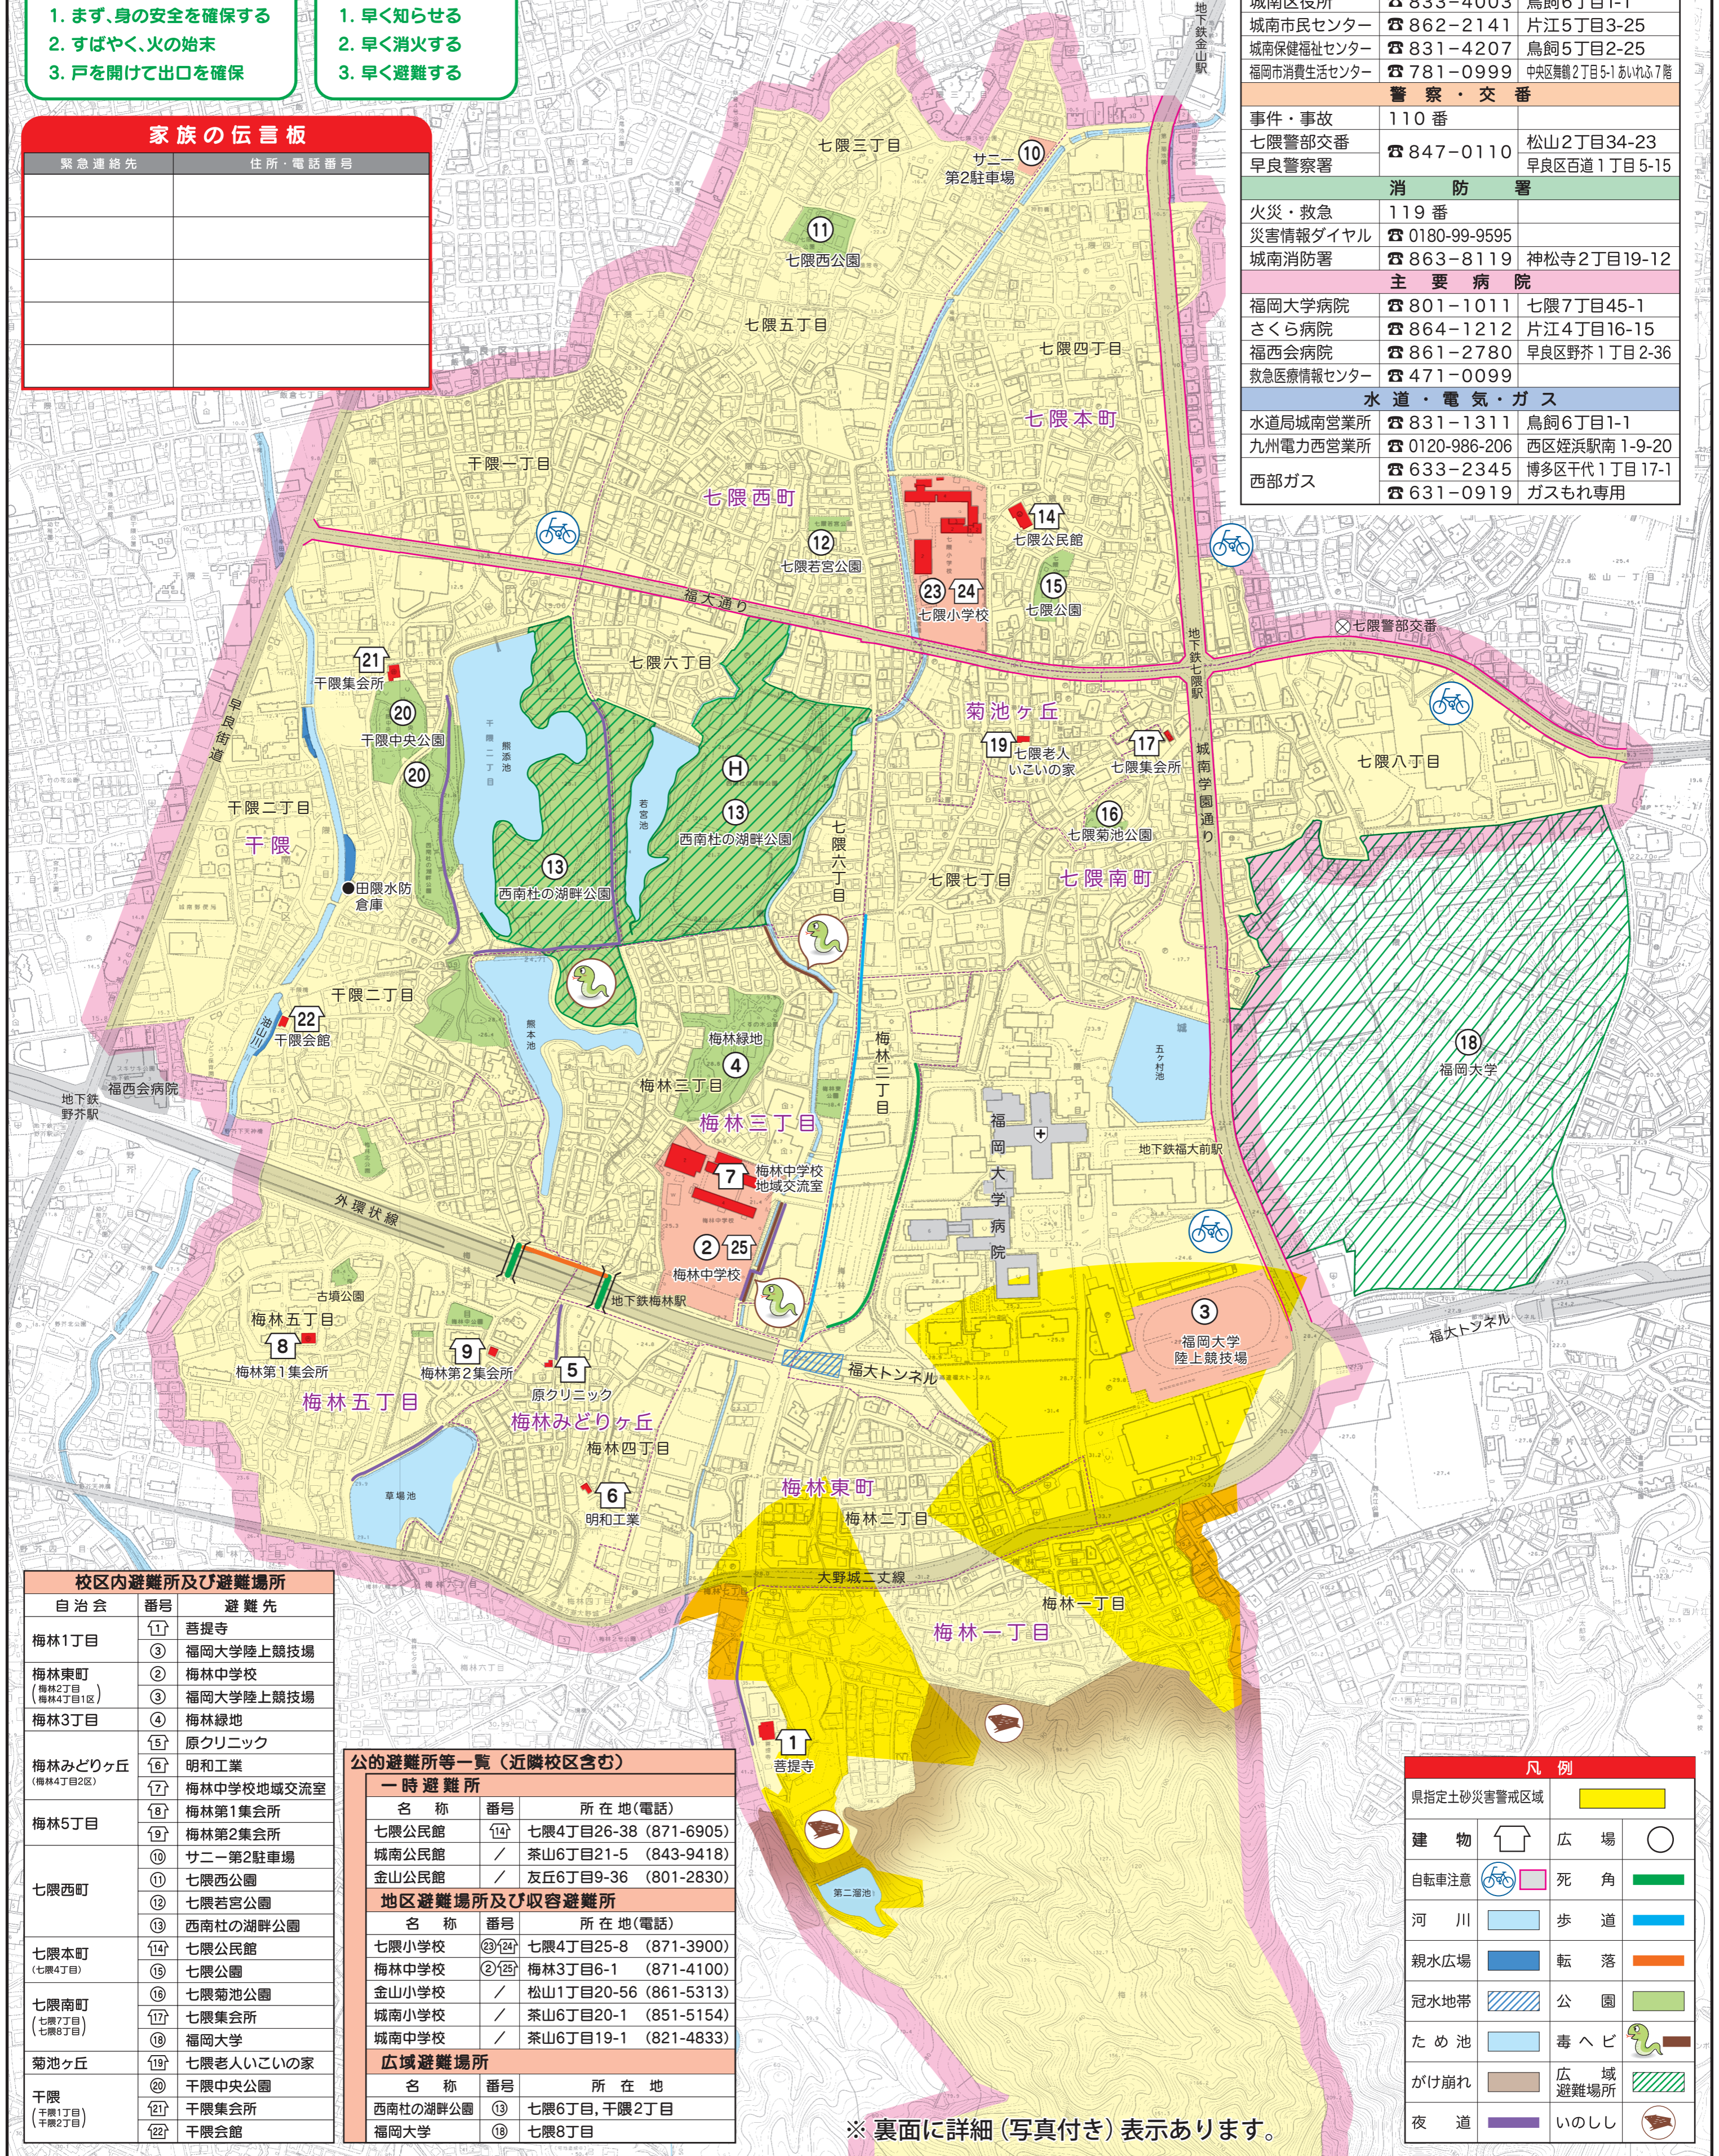

七隈校区安全・安心マップ

●交通・防犯・防災で危険な箇所を地図に記入しておきましょう
(校区で調べたところは記入しています)

もしも地震にあったら!

1. まず、身の安全を確保する
2. すばやく、火の始末
3. 戸を開けて出口を確保

火災が発生したら!

1. 早く知らせる
2. 早く消火する
3. 早く避難する

家族の伝言板

緊急連絡先	住所・電話番号

自治会	番号	避難先
梅林1丁目	①	菩提寺
梅林東町 (梅林2丁目 梅林4丁目区)	②	福岡大学陸上競技場
梅林3丁目	③	福岡大学陸上競技場
梅林3丁目	④	梅林緑地
梅林みどりヶ丘 (梅林4丁目2区)	⑤	原クリニック
梅林5丁目	⑥	明和工業
梅林5丁目	⑦	梅林中学校地域交流室
梅林5丁目	⑧	梅林第1集会所
梅林5丁目	⑨	梅林第2集会所
七隈西町	⑩	サニー-第2駐車場
七隈西町	⑪	七隈西公園
七隈西町	⑫	七隈若宮公園
七隈西町	⑬	西南杜の湖畔公園
七隈本町 (七隈4丁目)	⑭	七隈公民館
七隈本町 (七隈4丁目)	⑮	七隈公園
七隈南町 (七隈7丁目)	⑯	七隈菊池公園
七隈南町 (七隈7丁目)	⑰	七隈集会所
七隈南町 (七隈7丁目)	⑱	福岡大学
菊池ヶ丘	⑲	七隈老人いこいの家
干隈 (干隈1丁目 干隈2丁目)	⑳	干隈中央公園
干隈 (干隈1丁目 干隈2丁目)	㉑	干隈集会所
干隈 (干隈1丁目 干隈2丁目)	㉒	干隈会館

公的避難所等一覧(近隣校区含む)		
一時避難所		
名称	番号	所在地(電話)
七隈公民館	⑭	七隈4丁目26-38 (871-6905)
城南公民館	/	茶山6丁目21-5 (843-9418)
金山公民館	/	友丘6丁目9-36 (801-2830)
地区避難場所及び収容避難所		
名称	番号	所在地(電話)
七隈小学校	㉓	七隈4丁目25-8 (871-3900)
梅林中学校	㉔	梅林3丁目6-1 (871-4100)
金山小学校	/	松山1丁目20-56 (861-5313)
城南小学校	/	茶山6丁目20-1 (851-5154)
城南中学校	/	茶山6丁目19-1 (821-4833)
広域避難場所		
名称	番号	所在地
西南杜の湖畔公園	⑬	七隈6丁目, 干隈2丁目
福岡大学	⑱	七隈8丁目

凡例			
県指定土砂災害警戒区域			
建物		広場	
自転車注意		死角	
河川		歩道	
親水広場		転落	
冠水地帯		公園	
ため池		毒ヘビ	
がけ崩れ		広域避難場所	
夜道		いのしし	

※裏面に詳細(写真付き)表示あります。