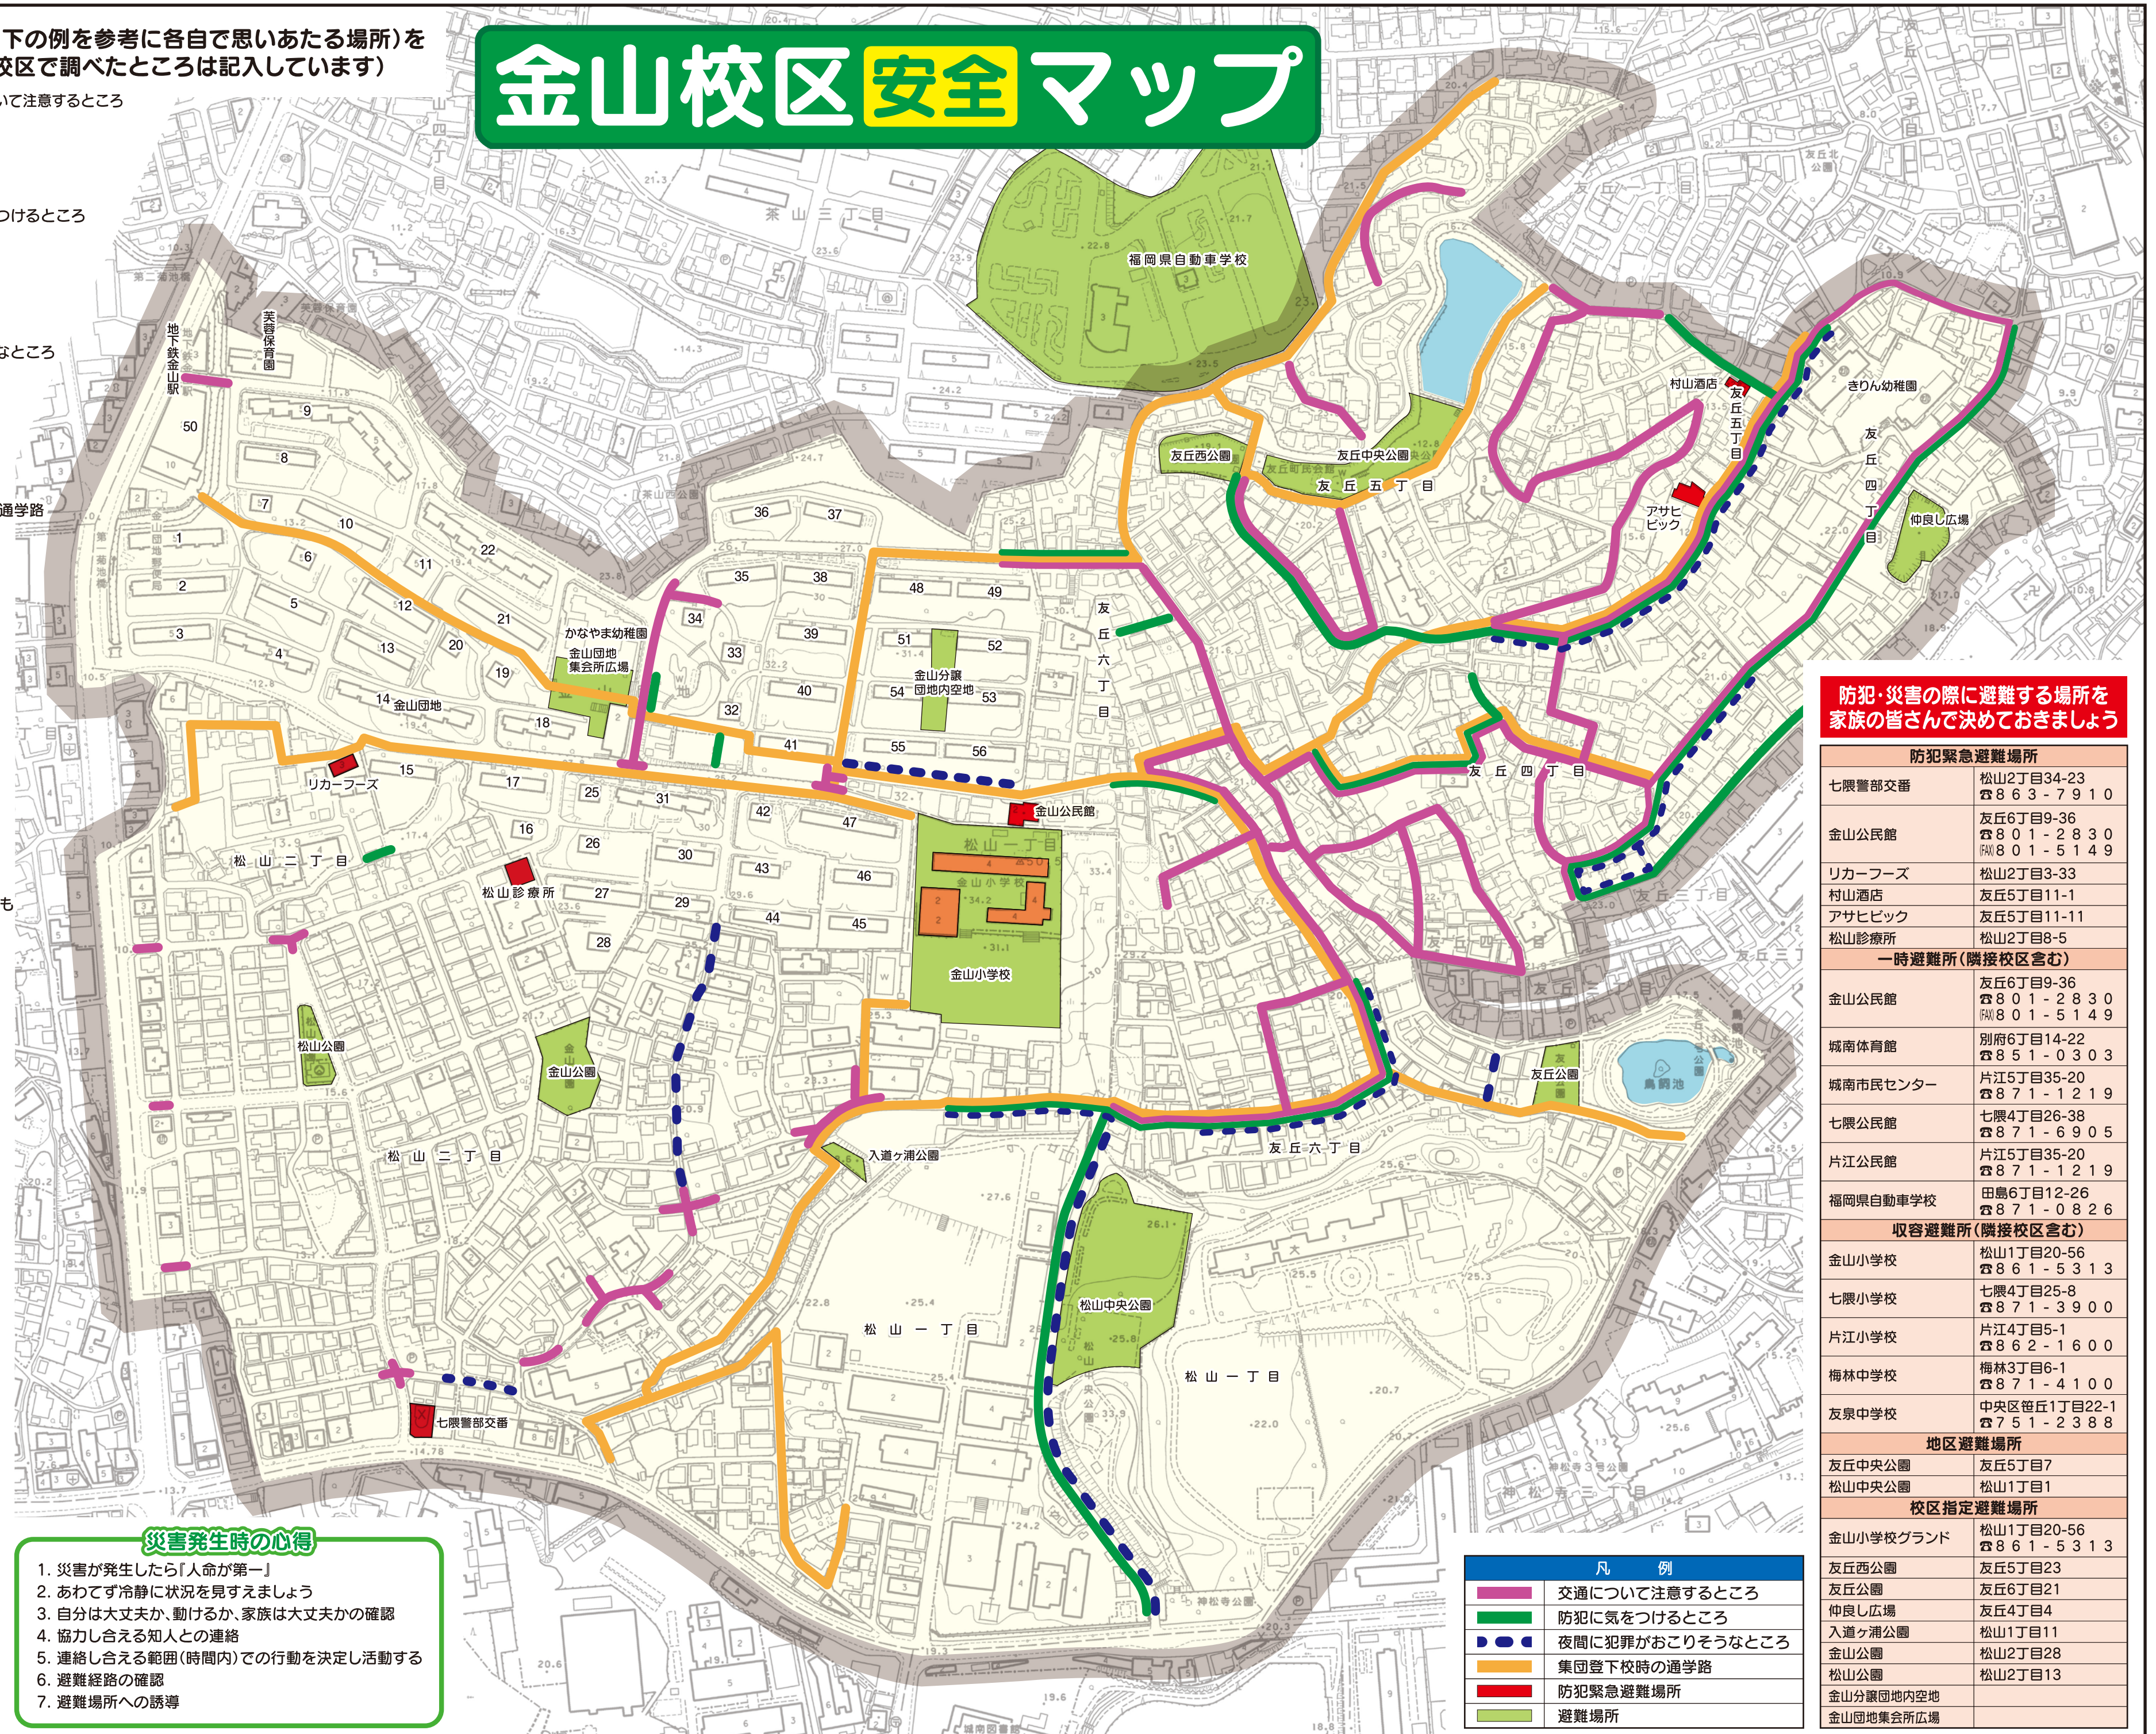

●交通・防犯・防災で危険な箇所(下の例を参考に各自で思いあたる場所)を地図に記入しておきましょう(校区で調べたところは記入しています)

- [交通]自動車やバイク・自転車など交通について注意するところ
  - 歩道や路側帯のない狭い道路
  - 見通しの悪い交差点
  - 急な坂道
  - 交通量の多い通り
- [防犯]空き巣やひったくりなど防犯に気をつけるところ
  - 通りから見えにくい入口
  - 樹木や壁で見通しのきかない建物
  - 狭い路地
  - 空き地や人気のない駐車場
  - 路上駐車
- [夜道]照明が暗く夜間に犯罪が起こりそうところ
  - 狭い路地
  - 空き地や人気のない駐車場
  - 街灯が暗い道
  - 樹木でうっそうとしている公園
  - 路上駐車
  - 集合住宅の階段・エレベーター
- [通学路]小学校が指定した集団登下校時の通学路
- [防災]風水害による浸水や土砂崩れが起こりそうところ
  - 背丈より高い石積みや土盛り
  - 1階の屋根より高い崖や石垣
- [防災]地震の際に近寄らないところ
  - ブロック塀のそば
  - ガラス窓や看板のある建物のそば
  - 切れた電線のそば
  - ガス漏れなど異常発生場所

●自宅から学校までの通学路を記入しましょう

- 通学路上に危険なところはありますか  
暗くなったときや一人で帰るときに安全な  
通り道も決めておきましょう
- いつも遊ぶ場所や習い事の場所までの道順も  
通学路に加えましょう

# 金山校区安全マップ

主な連絡・問い合わせ先

警察・交番	
事件・事故	110番
早良警察署	☎847-0110 早良区百道1丁目5-15
別府交番	☎843-5666 別府2丁目22-9
七隈警部交番	☎863-7910 松山2丁目34-23
消防署	
火災・救急	119番
城南消防署	☎863-8119 神松寺2丁目19-12
飯倉出張所	☎844-2952 飯倉1丁目7-20
行政機関	
金山公民館	☎801-2830 友丘6丁目9-36
城南区役所総務課(災害対策本部)	☎833-4055 鳥飼6丁目1-1
城南保健福祉センター	☎831-4207 鳥飼5丁目2-25
城南市民センター	☎862-2141 片江5丁目3-25
夜間・休日急患(診療科目・受付時間をご確認下さい)	
急患診療センター	☎841-1099 早良区百道浜1丁目6-9
城南急患診療所(内科・小児科のみ)	☎831-7979 城南区鳥飼5丁目2-25
歯科急患診療所	☎752-0648 中央区大名1丁目12-43

災害発生時の心得

- 災害が発生したら「人命が第一」
- あわてず冷静に状況を見えましょう
- 自分は大丈夫か、動けるか、家族は大丈夫かの確認
- 協力し合える知人との連絡
- 連絡し合える範囲(時間内)での行動を決定し活動する
- 避難経路の確認
- 避難場所への誘導

防犯・災害の際に避難する場所を家族の皆さんで決めておきましょう

防犯緊急避難場所	
七隈警部交番	松山2丁目34-23 ☎863-7910
金山公民館	友丘6丁目9-36 ☎801-2830 FAX801-5149
リカーフーズ	松山2丁目3-33
村山酒店	友丘5丁目11-1
アサヒビック	友丘5丁目11-11
松山診療所	松山2丁目8-5
一時避難所(隣接校区含む)	
金山公民館	友丘6丁目9-36 ☎801-2830 FAX801-5149
城南体育館	別府6丁目14-22 ☎851-0303
城南市民センター	片江5丁目35-20 ☎871-1219
七隈公民館	七隈4丁目26-38 ☎871-6905
片江公民館	片江5丁目35-20 ☎871-1219
福岡県自動車学校	田島6丁目12-26 ☎871-0826
収容避難所(隣接校区含む)	
金山小学校	松山1丁目20-56 ☎861-5313
七隈小学校	七隈4丁目25-8 ☎871-3900
片江小学校	片江4丁目5-1 ☎862-1600
梅林中学校	梅林3丁目6-1 ☎871-4100
友泉中学校	中央区笹丘1丁目22-1 ☎751-2388
地区避難場所	
友丘中央公園	友丘5丁目7
松山中央公園	松山1丁目1
校区指定避難場所	
金山小学校グラウンド	松山1丁目20-56 ☎861-5313
友丘西公園	友丘5丁目23
友丘公園	友丘6丁目21
仲よし広場	友丘4丁目4
入道ヶ浦公園	松山1丁目11
金山公園	松山2丁目28
松山公園	松山2丁目13
金山分譲地内空地	
金山団地集会所広場	