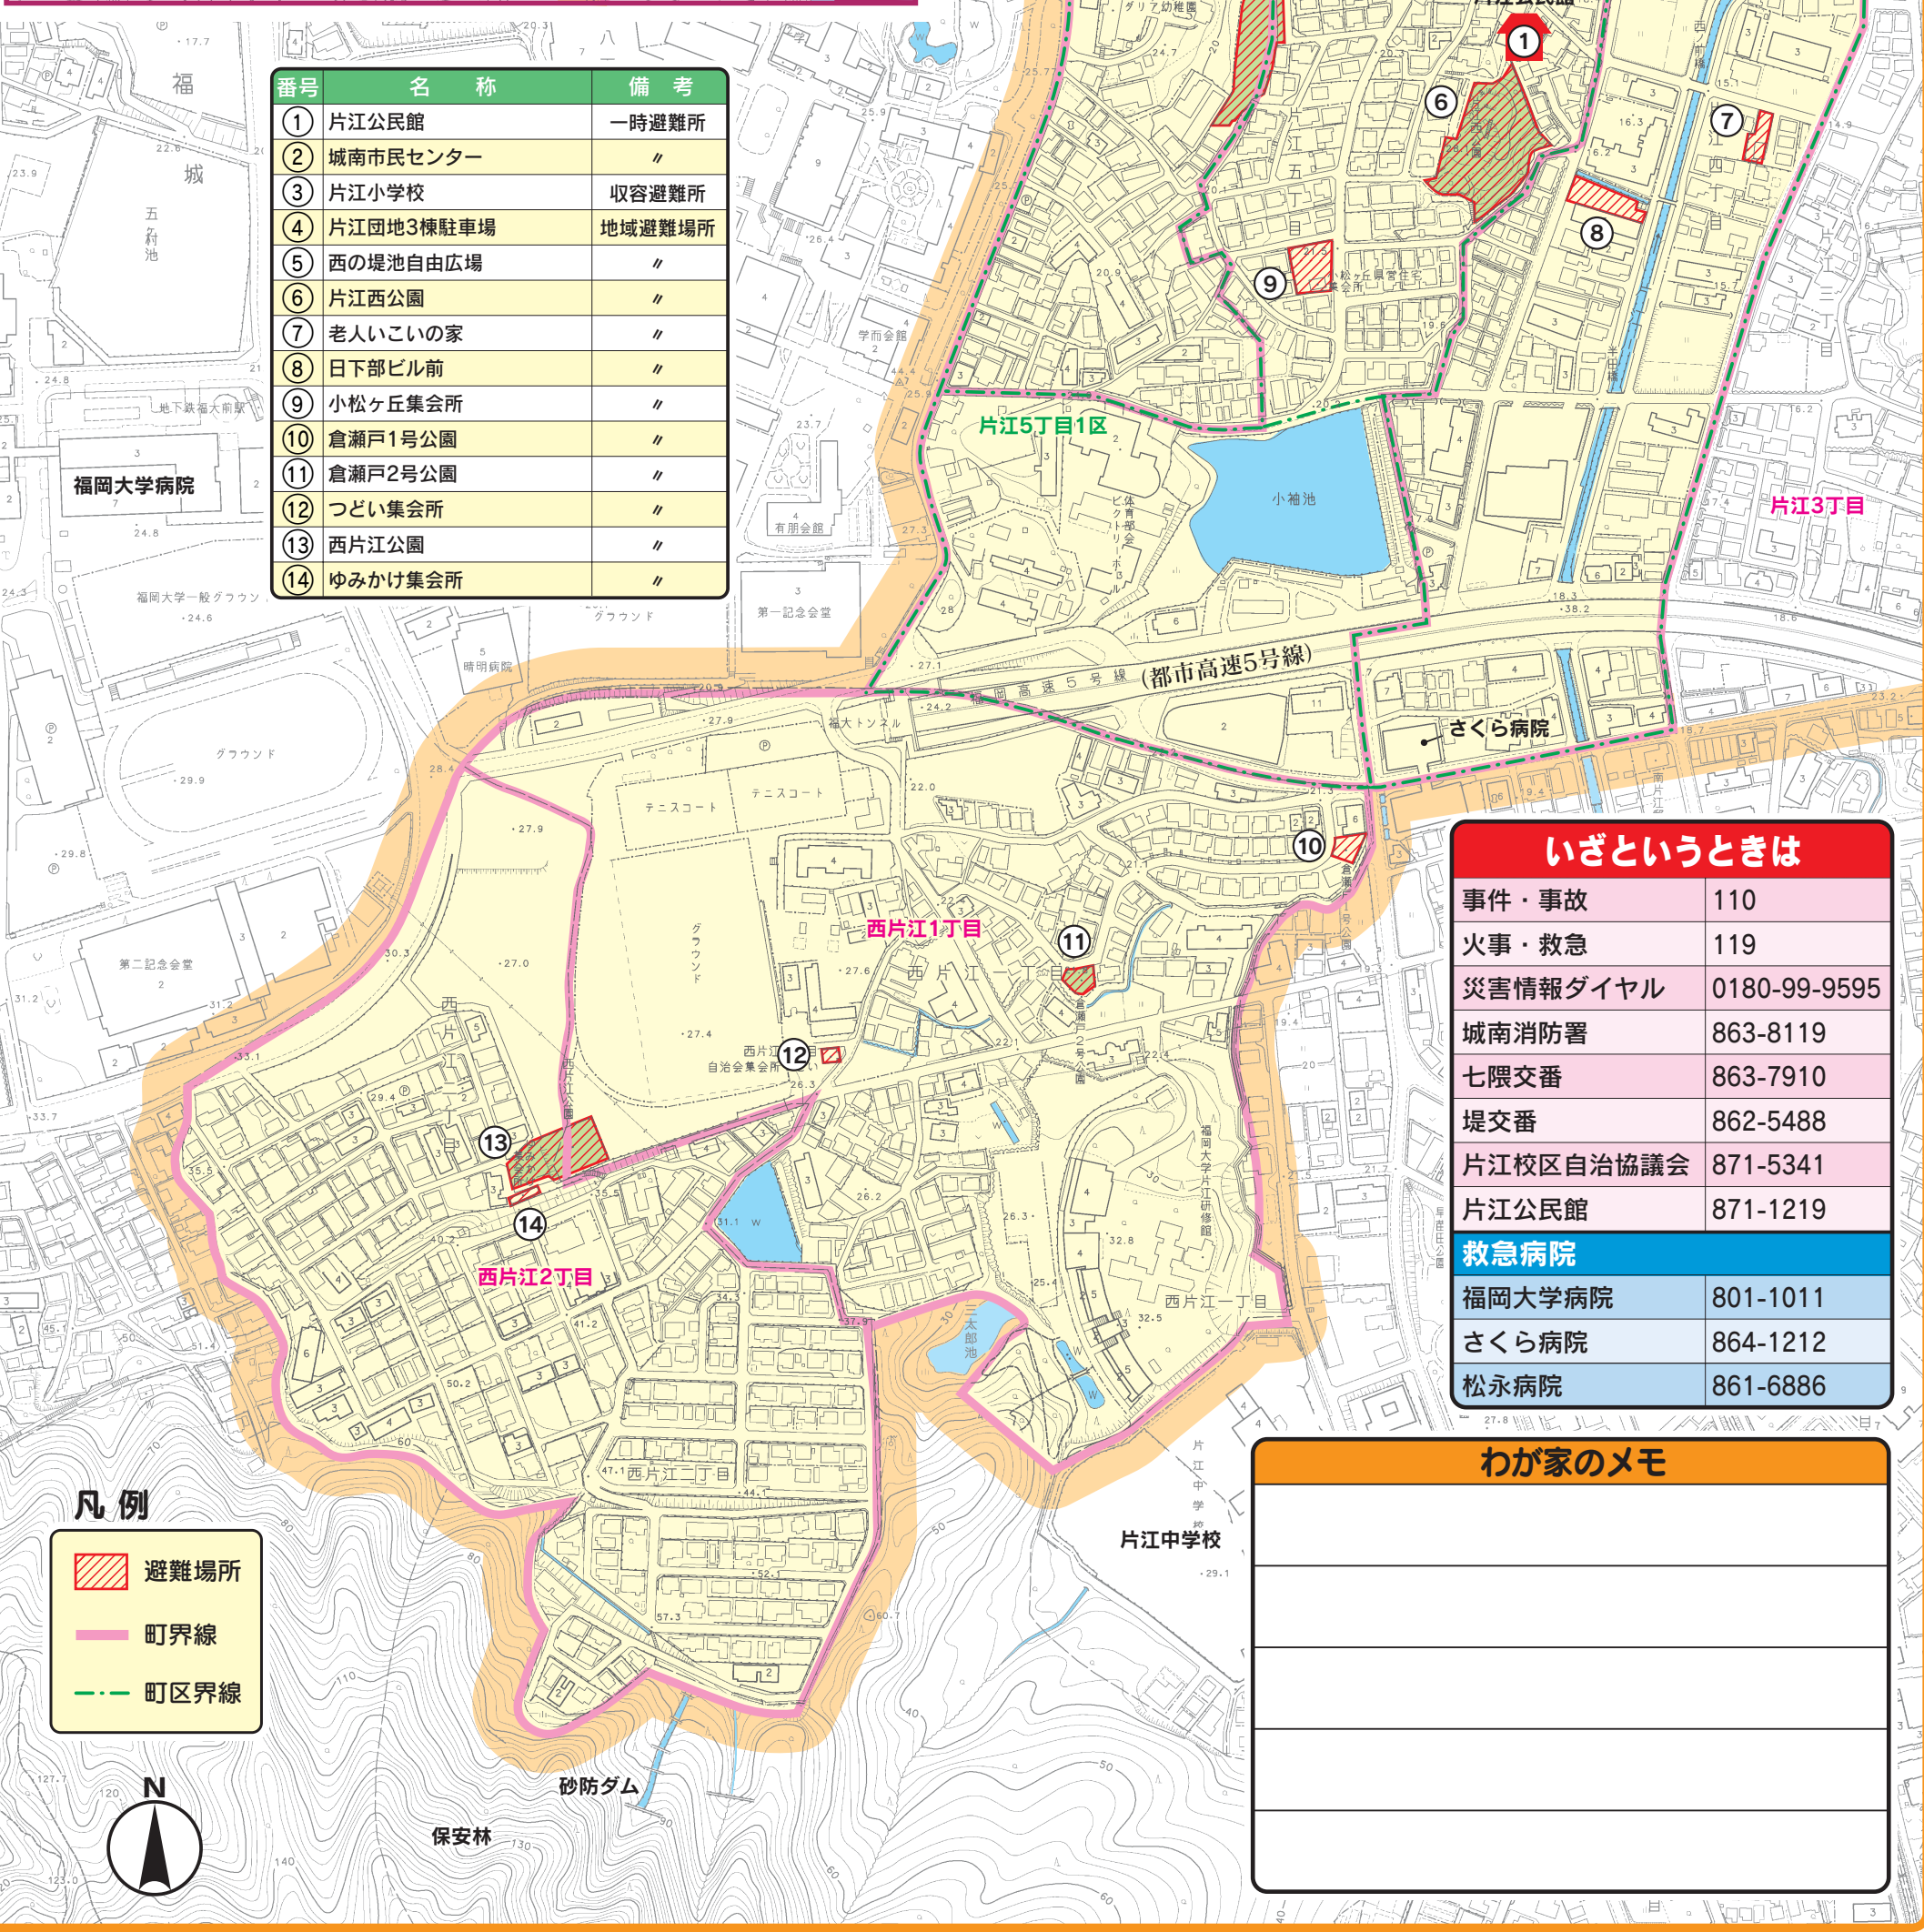

片江校区
(南部)

各町最寄り避難場所

(マイマップ)

番号	名称	備考
①	片江公民館	一時避難所
②	城南市民センター	〃
③	片江小学校	収容避難所
④	片江団地3棟駐車場	地域避難場所
⑤	西の堤池自由広場	〃
⑥	片江西公園	〃
⑦	老人いこいの家	〃
⑧	日下部ビル前	〃
⑨	小松ヶ丘集会所	〃
⑩	倉瀬戸1号公園	〃
⑪	倉瀬戸2号公園	〃
⑫	つどい集会所	〃
⑬	西片江公園	〃
⑭	ゆみかけ集会所	〃

いざというときは	
事件・事故	110
火事・救急	119
災害情報ダイヤル	0180-99-9595
城南消防署	863-8119
七隈交番	863-7910
堤交番	862-5488
片江校区自治協議会	871-5341
片江公民館	871-1219
救急病院	
福岡大学病院	801-1011
さくら病院	864-1212
松永病院	861-6886

わが家のメモ

凡例

- 避難場所
- 町界線
- 町区界線