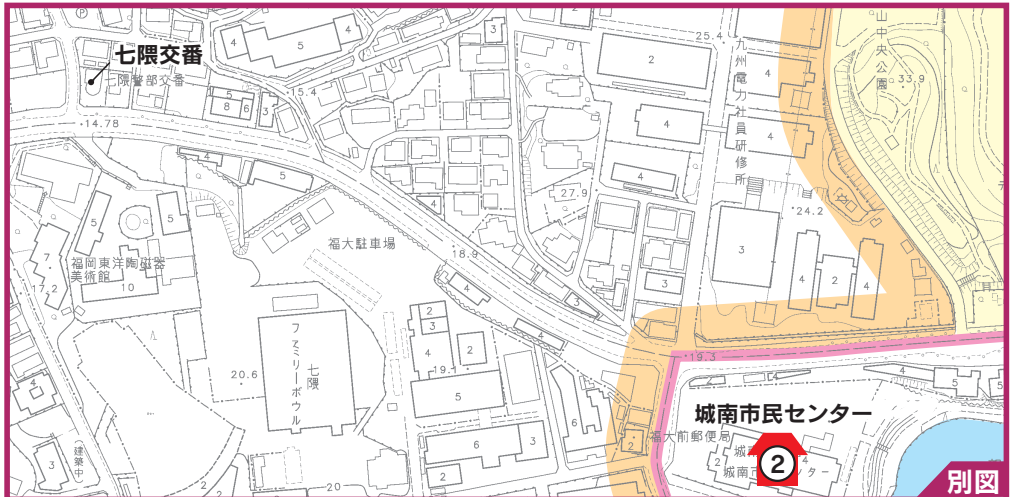

片江校区
(南部)

各町最寄り避難場所

(マイマップ)

番号	名称	備考
①	片江公民館	一時避難所
②	城南市民センター	〃
③	片江小学校	収容避難所
④	片江団地3棟駐車場	地域避難場所
⑤	西の堤池自由広場	〃
⑥	片江西公園	〃
⑦	老人いこいの家	〃
⑧	日下部ビル前	〃
⑨	小松ヶ丘集会所	〃
⑩	倉瀬戸1号公園	〃
⑪	倉瀬戸2号公園	〃
⑫	つどい集会所	〃
⑬	西片江公園	〃
⑭	ゆみかけ集会所	〃