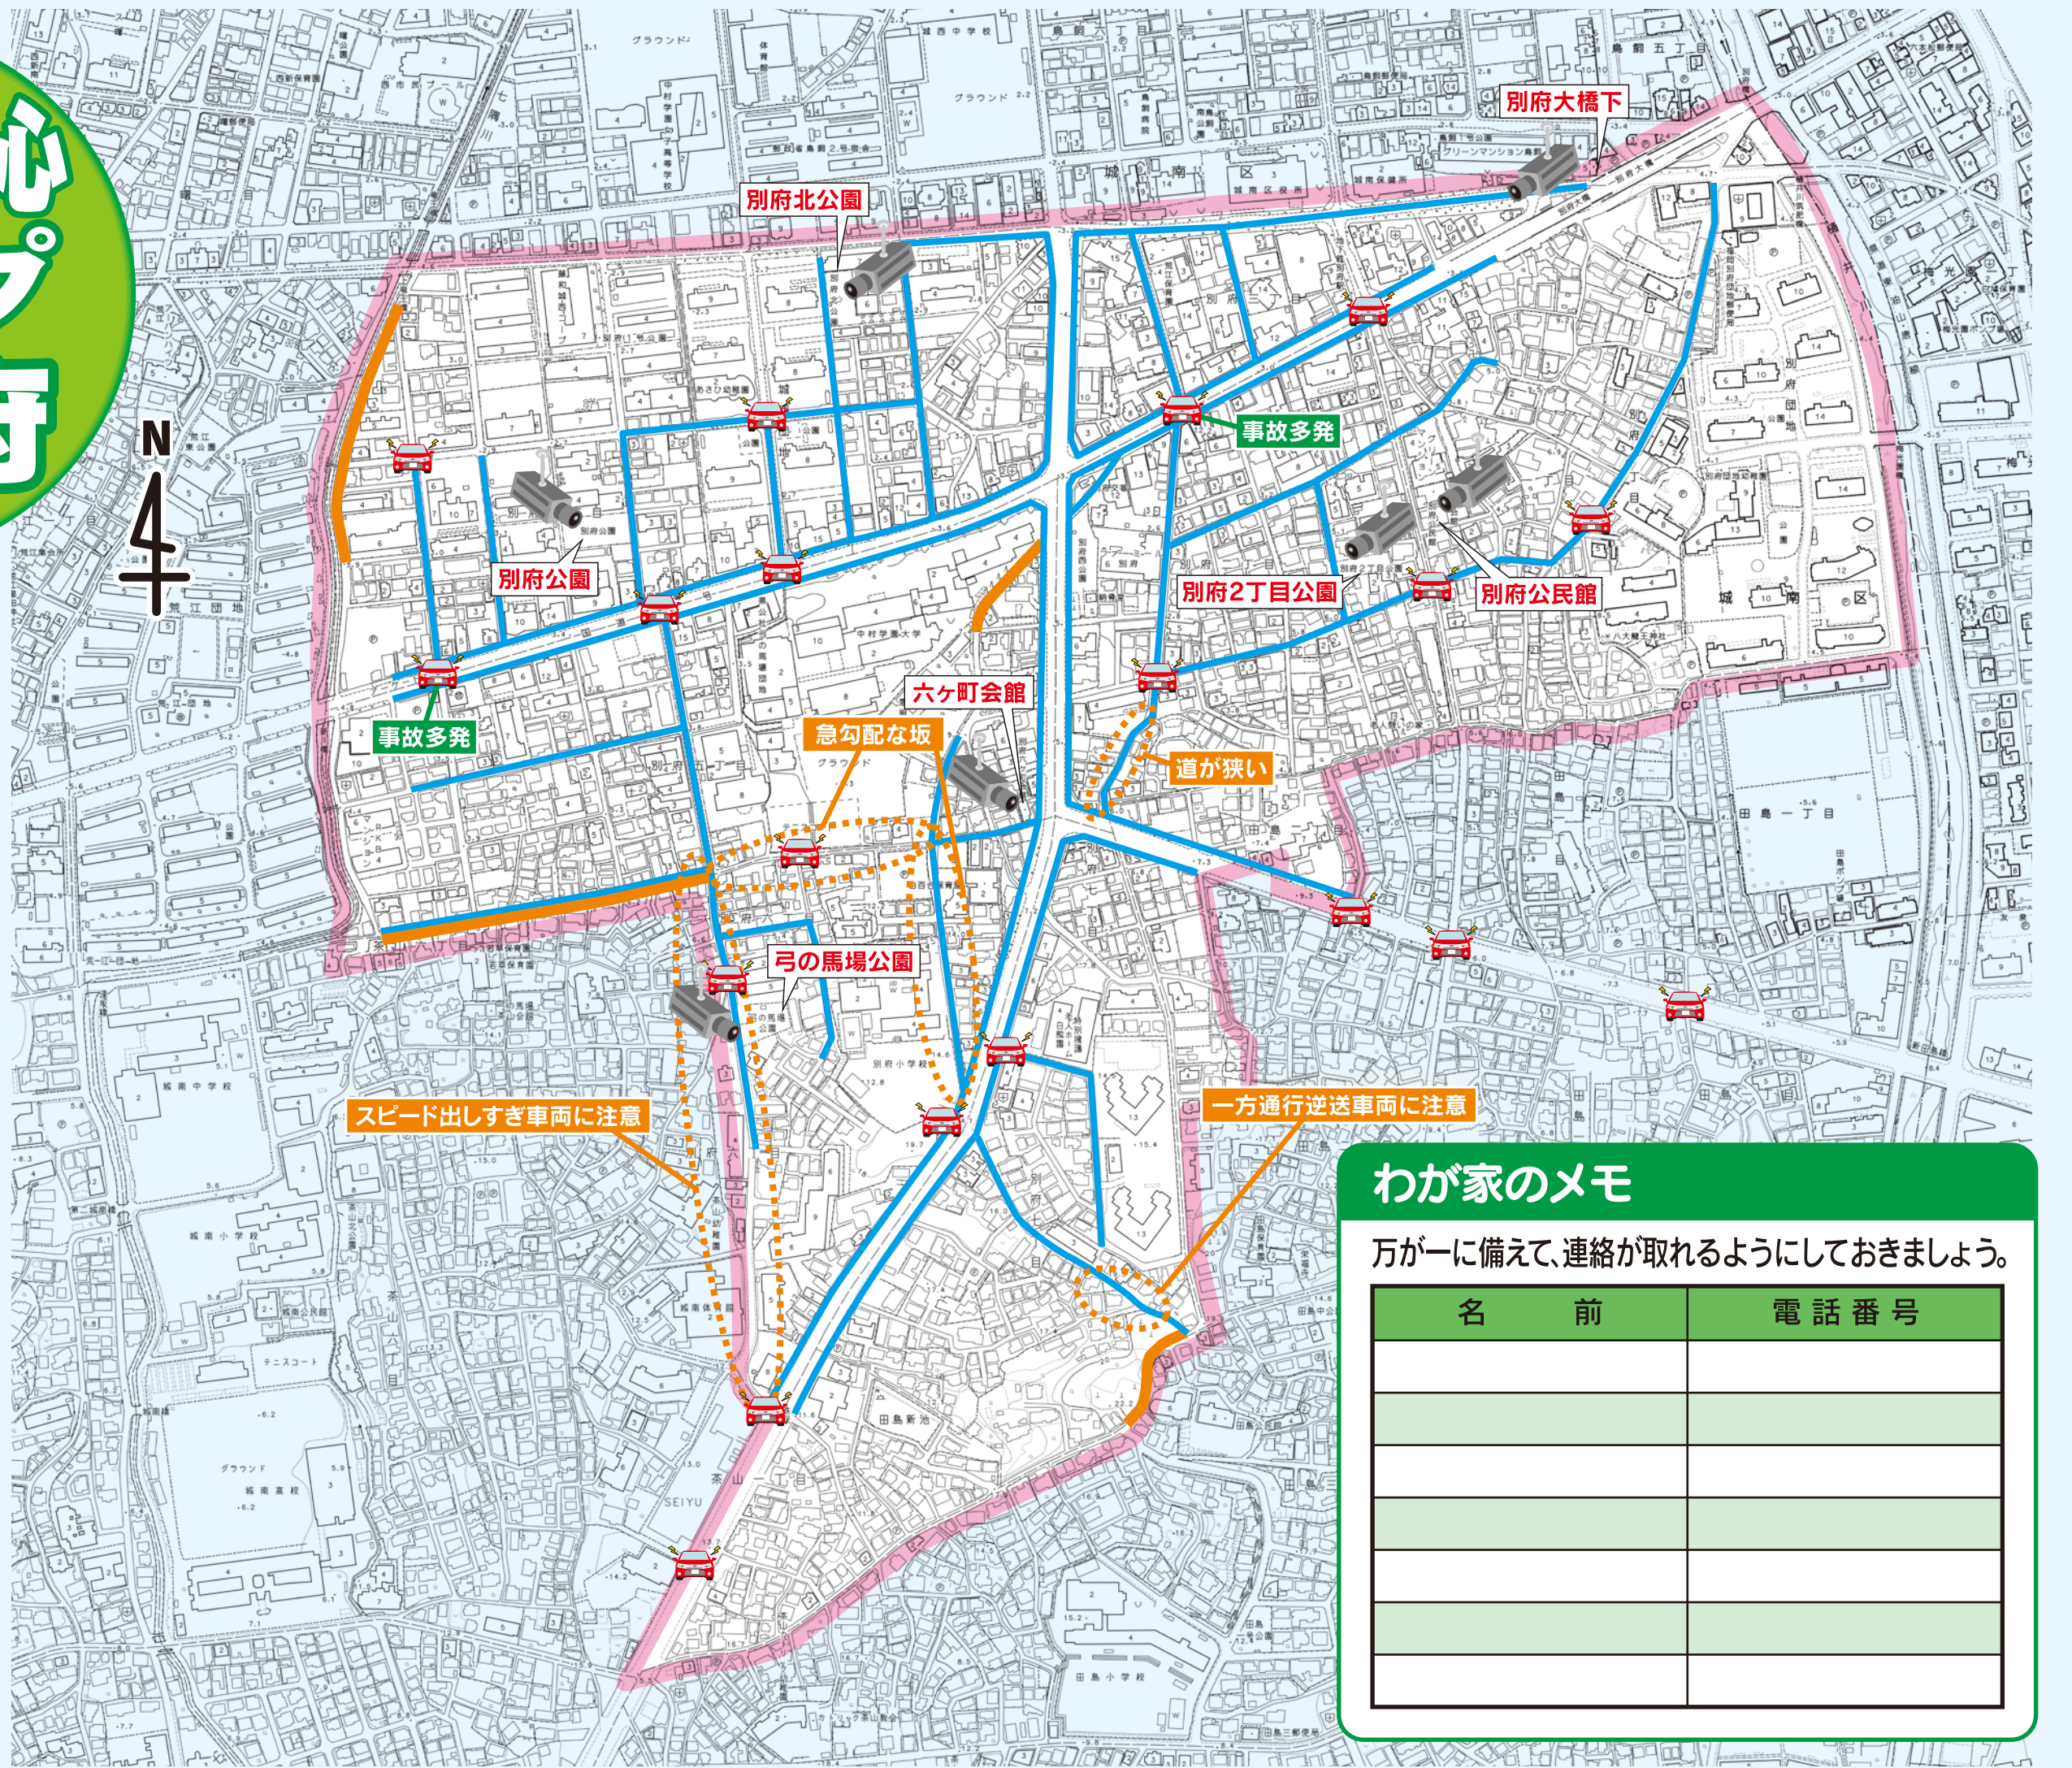

安全・安心 マップ 別府

緊急時は110番!

別府交番 843-5666

火災・救急は
119番!

凡 例

- 指定通学路
- 夜間注意(暗い)
-  防犯カメラ
-  交通事故等
人身事故や自転車
との事故等

わが家のメモ

万が一に備えて、連絡が取れるようにしておきましょう。

番号	最寄り避難場所
1	別府団地運動広場
2	別府公民館・児童広場(天神森)
3	別府2丁目公園
4	別府西公園
5	別府北公園
6	城南区役所
7	城西団地公園
8	別府公園
9	弓の馬場公園
10	別府小学校

※平成21年7月豪雨時の浸水実績
■ ひざ上浸水 ■ ひざ下浸水

一時避難所	別府公民館
収容避難所	別府小学校
地区避難所	中村学園大学 短期大学

避難所は、区災害対策本部が災害の状況、避難者の状況等から避難場所を決定し開設します。日頃から、最寄りの避難場所の所在地や道順などを確認し備えておきましょう。