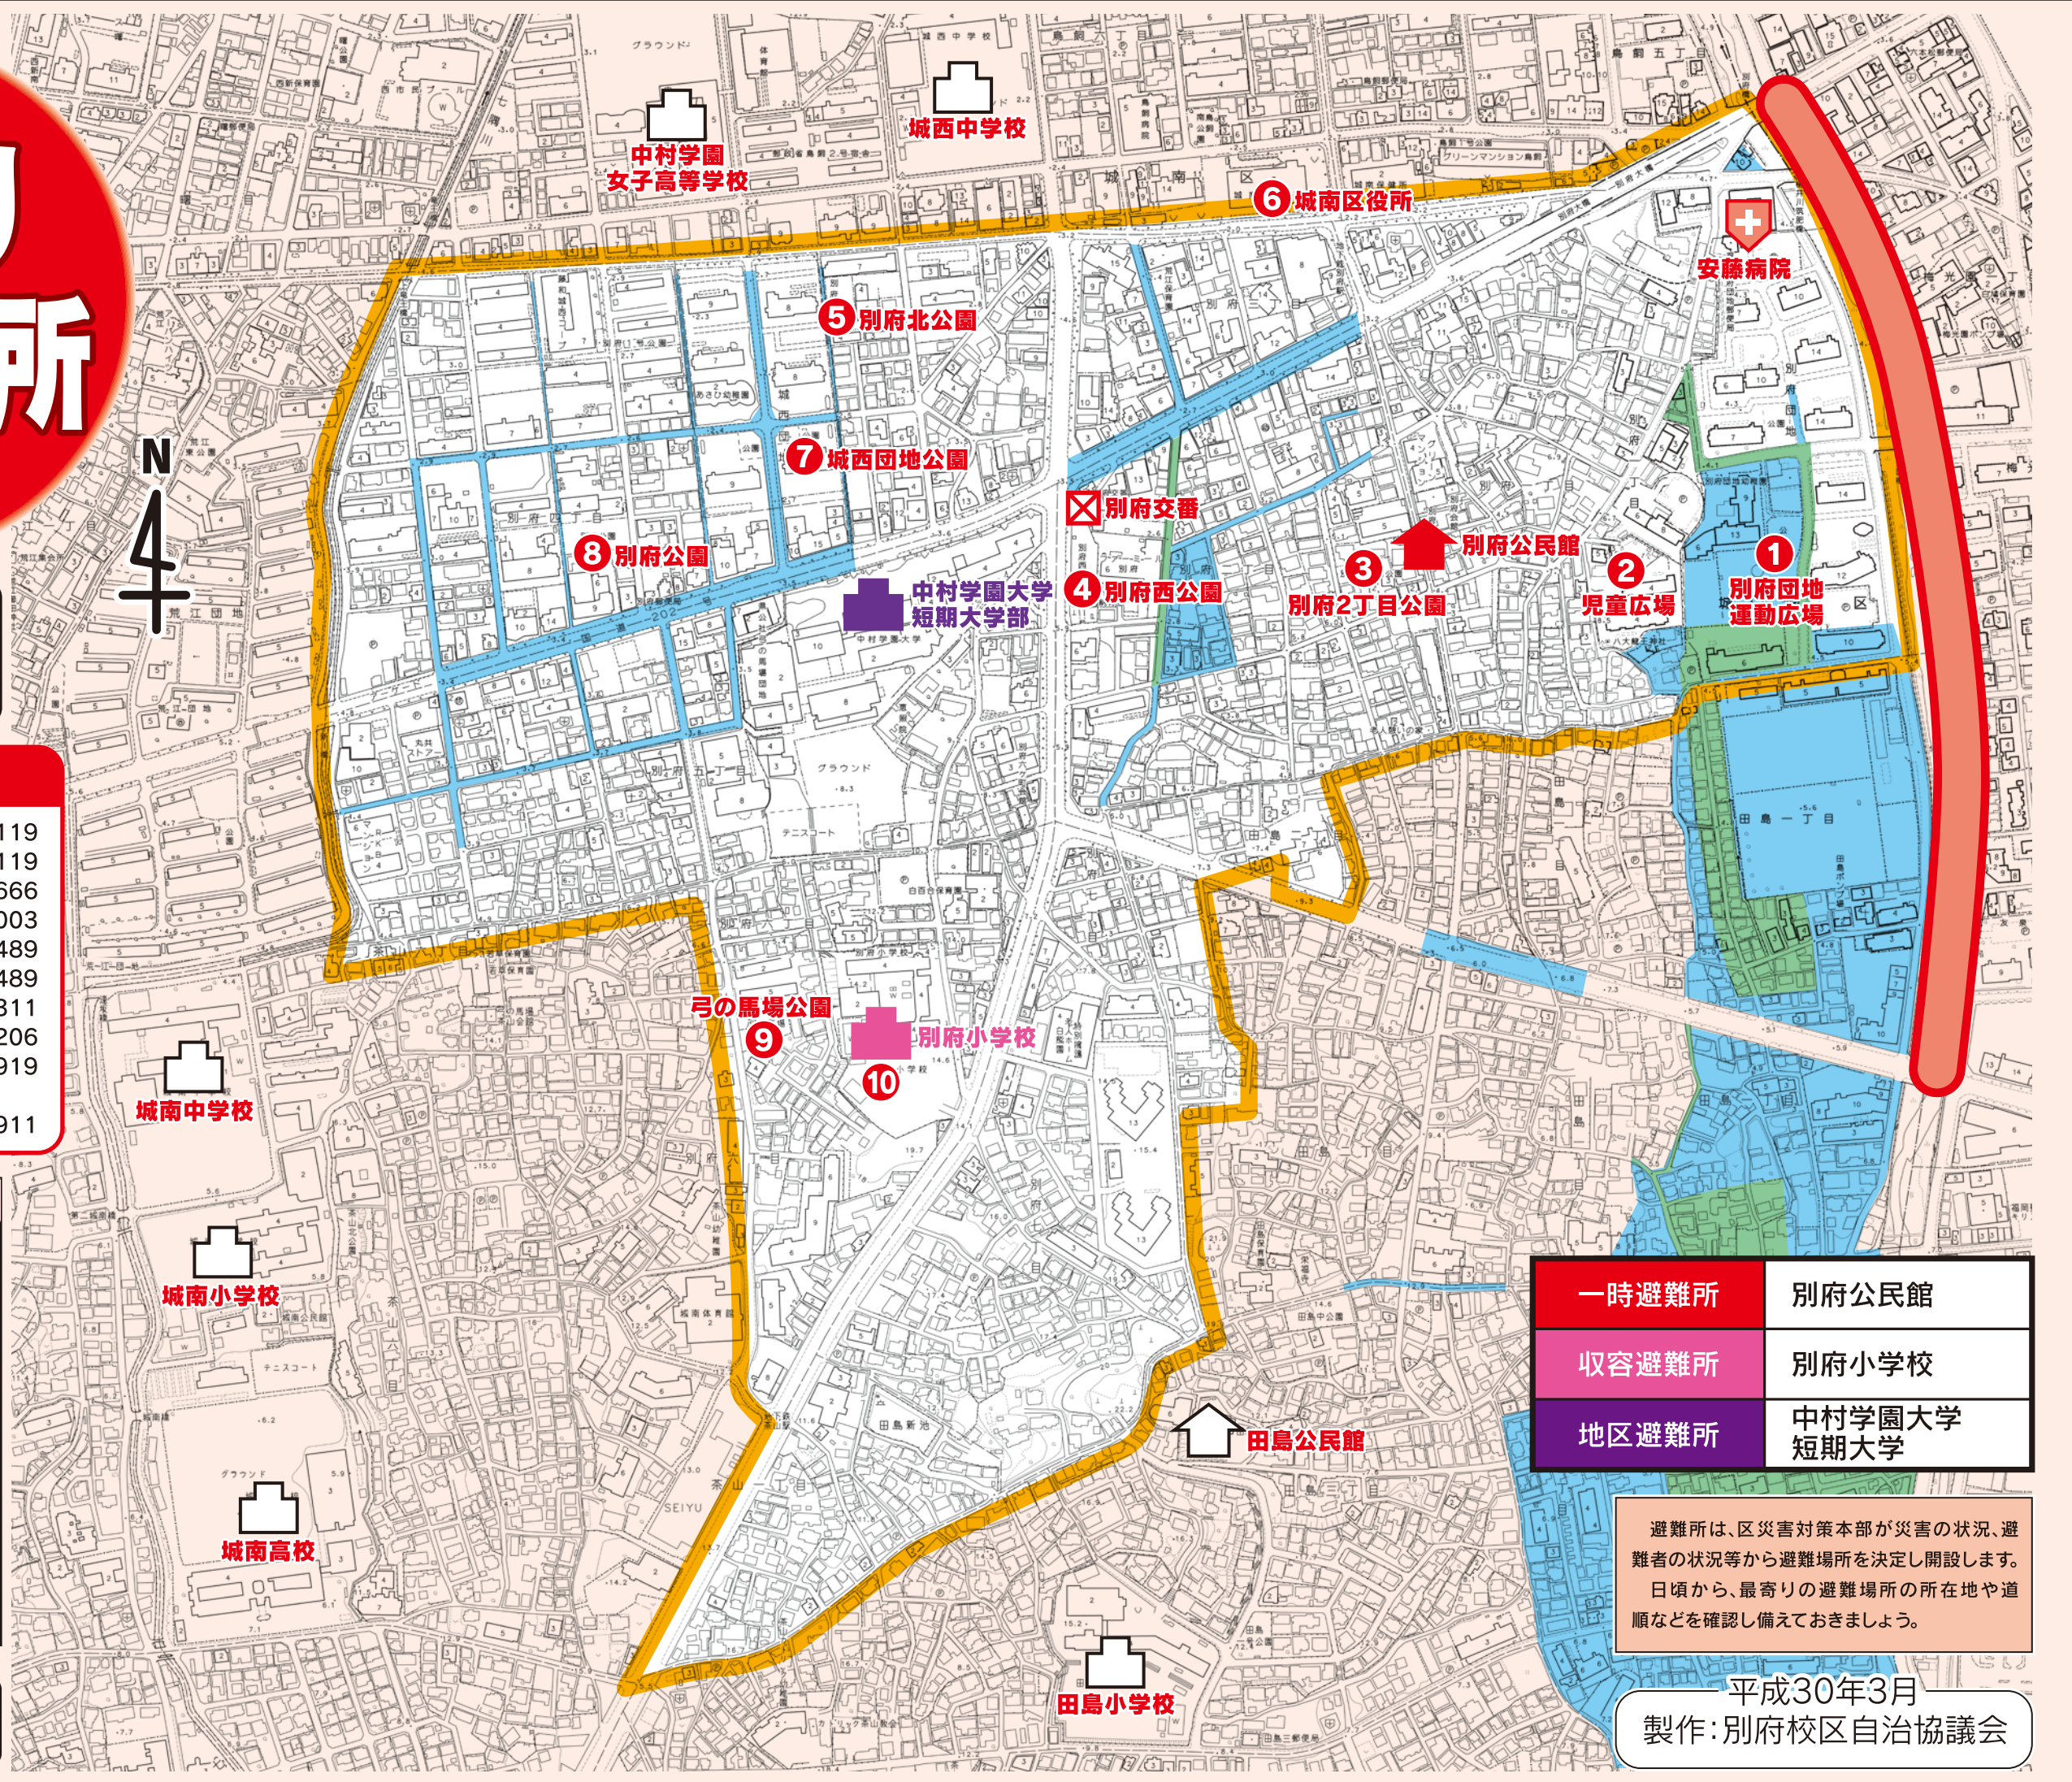

安全・安心 マップ 別府

緊急時は110番!

別府交番 843-5666

火災・救急は
119番!

凡 例

- 指定通学路
- 夜間注意(暗い)
-  防犯カメラ
-  交通事故等
人身事故や自転車
との事故等

わが家のメモ

万が一に備えて、連絡が取れるようにしておきましょう。

番号	最寄り避難場所
1	別府団地運動広場
2	別府公民館・児童広場(天神森)
3	別府2丁目公園
4	別府西公園
5	別府北公園
6	城南区役所
7	城西団地公園
8	別府公園
9	弓の馬場公園
10	別府小学校

※平成21年7月豪雨時の浸水実績
■ ひざ上浸水 ■ ひざ下浸水

一時避難所	別府公民館
収容避難所	別府小学校
地区避難所	中村学園大学 短期大学

避難所は、区災害対策本部が災害の状況、避難者の状況等から避難場所を決定し開設します。日頃から、最寄りの避難場所の所在地や道順などを確認し備えておきましょう。