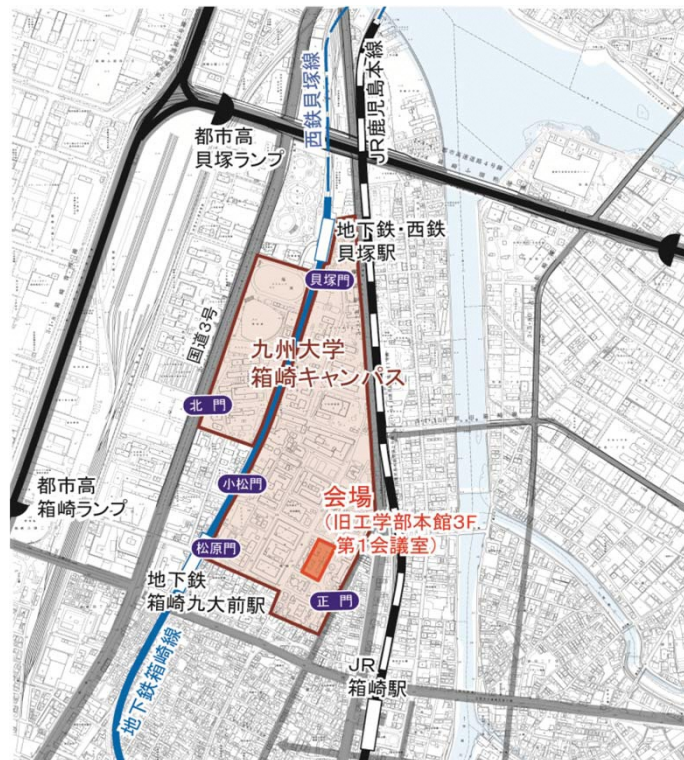

## 会場までのアクセス

場 所：九州大学箱崎キャンパス内旧工学部本館3F 第1会議室  
(東区箱崎6-10-1)

- JR鹿児島本線 「箱崎駅」下車
- 地下鉄箱崎線 「箱崎九大前駅」下車
- 西鉄貝塚線 「貝塚駅」下車

※松原門は現在閉鎖中ですので、正門または  
小松門をご利用ください