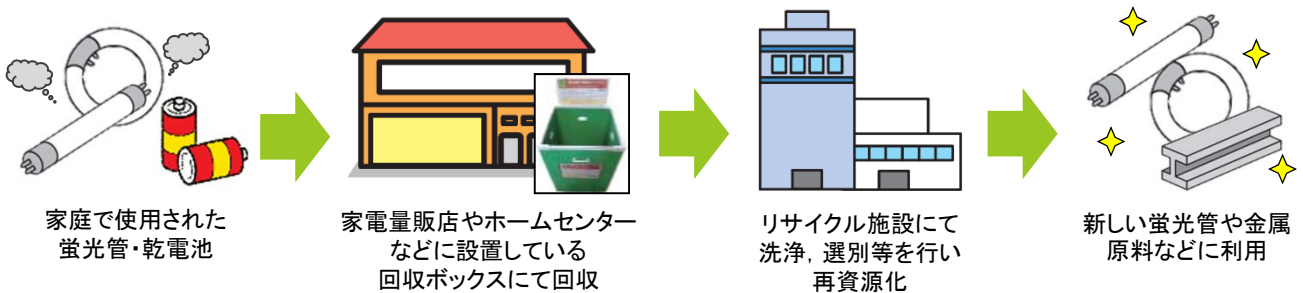

蛍光管・乾電池を回収しています！

福岡市では、市内の家電量販店やホームセンター、資源物回収ボックスなど71か所で、家庭から出る蛍光管・乾電池の拠点回収をしています。回収された蛍光管・乾電池はリサイクルされ、資源に生まれ変わります。買い物の機会などに、ぜひ回収ボックスへお持ちください！

蛍光管・乾電池のリサイクルの流れ

回収品目	○回収できます	×回収できません
	蛍光管	蛍光管 (直管型, 環型, 電球型)
乾電池	一次電池 (マンガン, アルカリ乾電池)	充電式電池, ボタン電池

ご注意ください!!

- 1 蛍光管の容器、包装紙は回収ボックスに入れなくて持ち帰ってください。
- 2 乾電池は、絶縁のため+極と-極にセロテープを貼って出してください。
- 3 回収できない蛍光管は燃えないごみとして出してください。充電式電池、ボタン電池は回収容器が設置してある電器店で回収されています。
- 4 事業所から出るものは回収していません。産業廃棄物として適正処理してください。

蛍光管回収ボックス