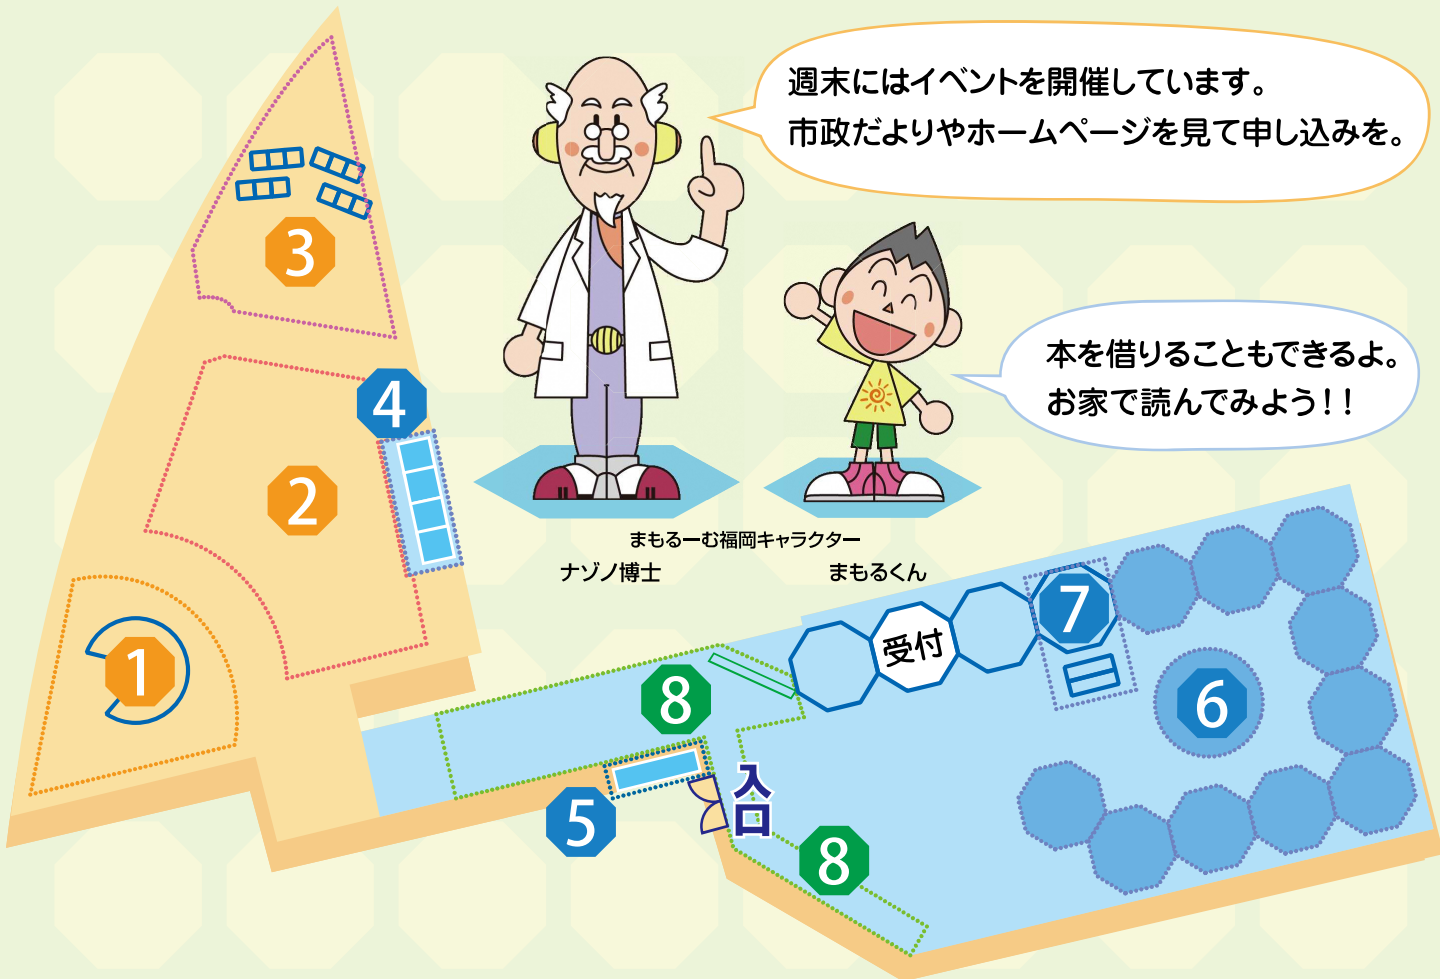

8 活動展示コーナー

環境や生物多様性の保全に取り
組むNPOや市民団体などの
活動を紹介しています。

まもる一む福岡キャラクター
ナゾノ博士
まもるくん