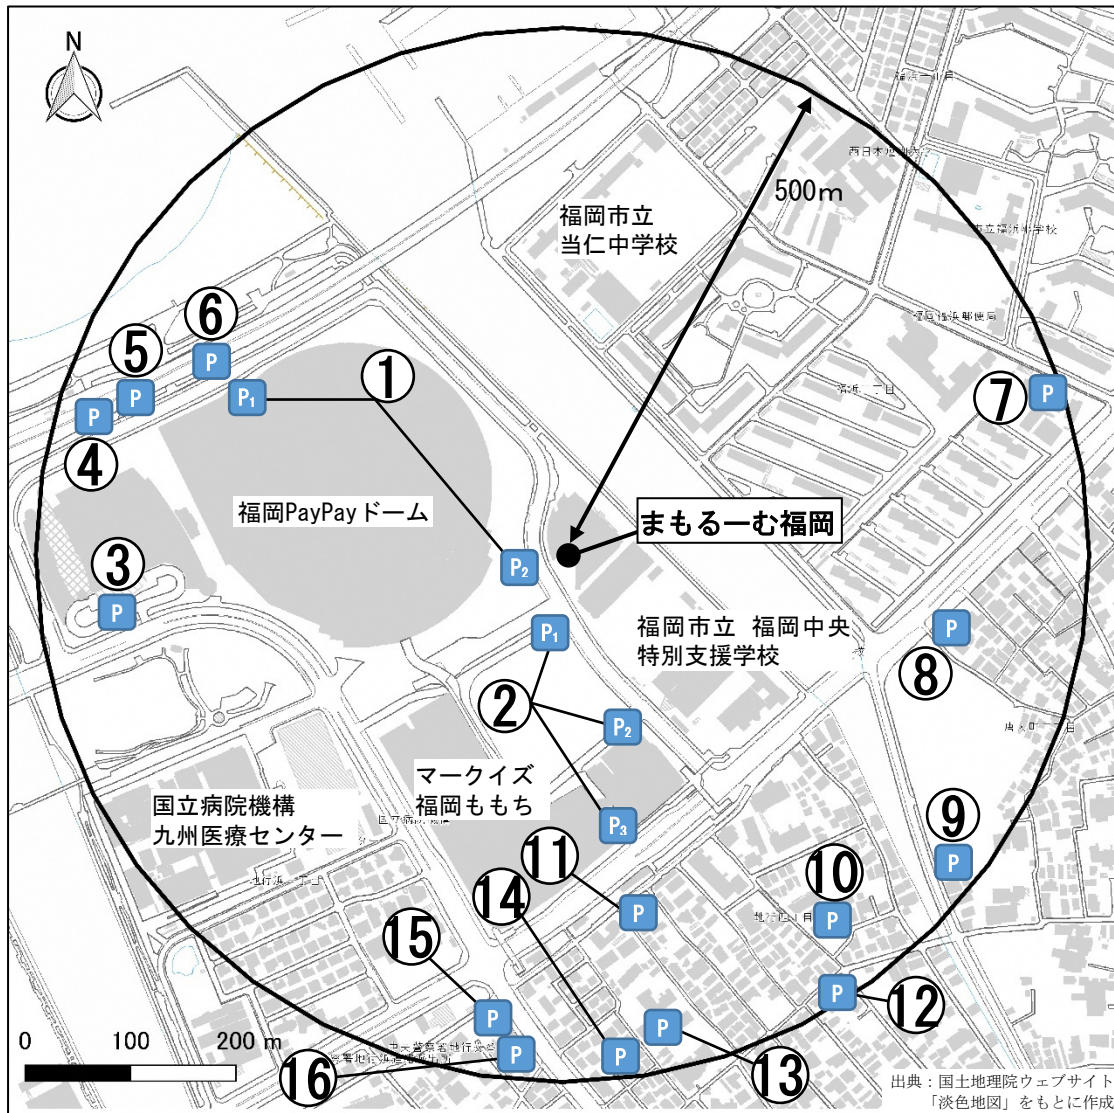

お車でお越しの方へ

～ 周辺の駐車場のご案内 ～

まもる一む福岡から半径 500m 内にある主なコインパーキングのご案内です (P は駐車場入口です)。いずれも当該施設利用に伴う駐車割引サービス等はありません。ご了承の上、ご利用下さい。

※ 当該施設にも駐車場がありますが、数に限りがあります。

No.	駐車場名	駐車台数	No.	駐車場名	駐車台数
①	福岡PayPayドーム駐車場	約 1,700	⑨	Dパーキング福岡市唐人町2丁目第1	9
②	マークイズももち駐車場	約 1,300	⑩	タイムパークキューゲント地行駐車場	3
③	ヒルトン福岡シーホーク駐車場	800	⑪	勝利パーキング※2	5
④	地行浜駐車場	115	⑫	akippa (万多礼駐車場) ※3	8
⑤	JQ パークス地行浜第1	16	⑬	アルゴパーク地行	6
⑥	JQ パークス地行浜第2	14	⑭	リパーク地行4丁目第2※4	5
⑦	タイムズ福浜2丁目	10	⑮	セイワパーク地行3丁目	12
⑧	唐人町2丁目コインパーク※1	10	⑯	ドーム前パーク	7

※1 普通車5台、小型・軽5台。

※2 軽自動車のみ。

※3 小型・軽自動車のみ。

※4 普通車4台、軽1台。