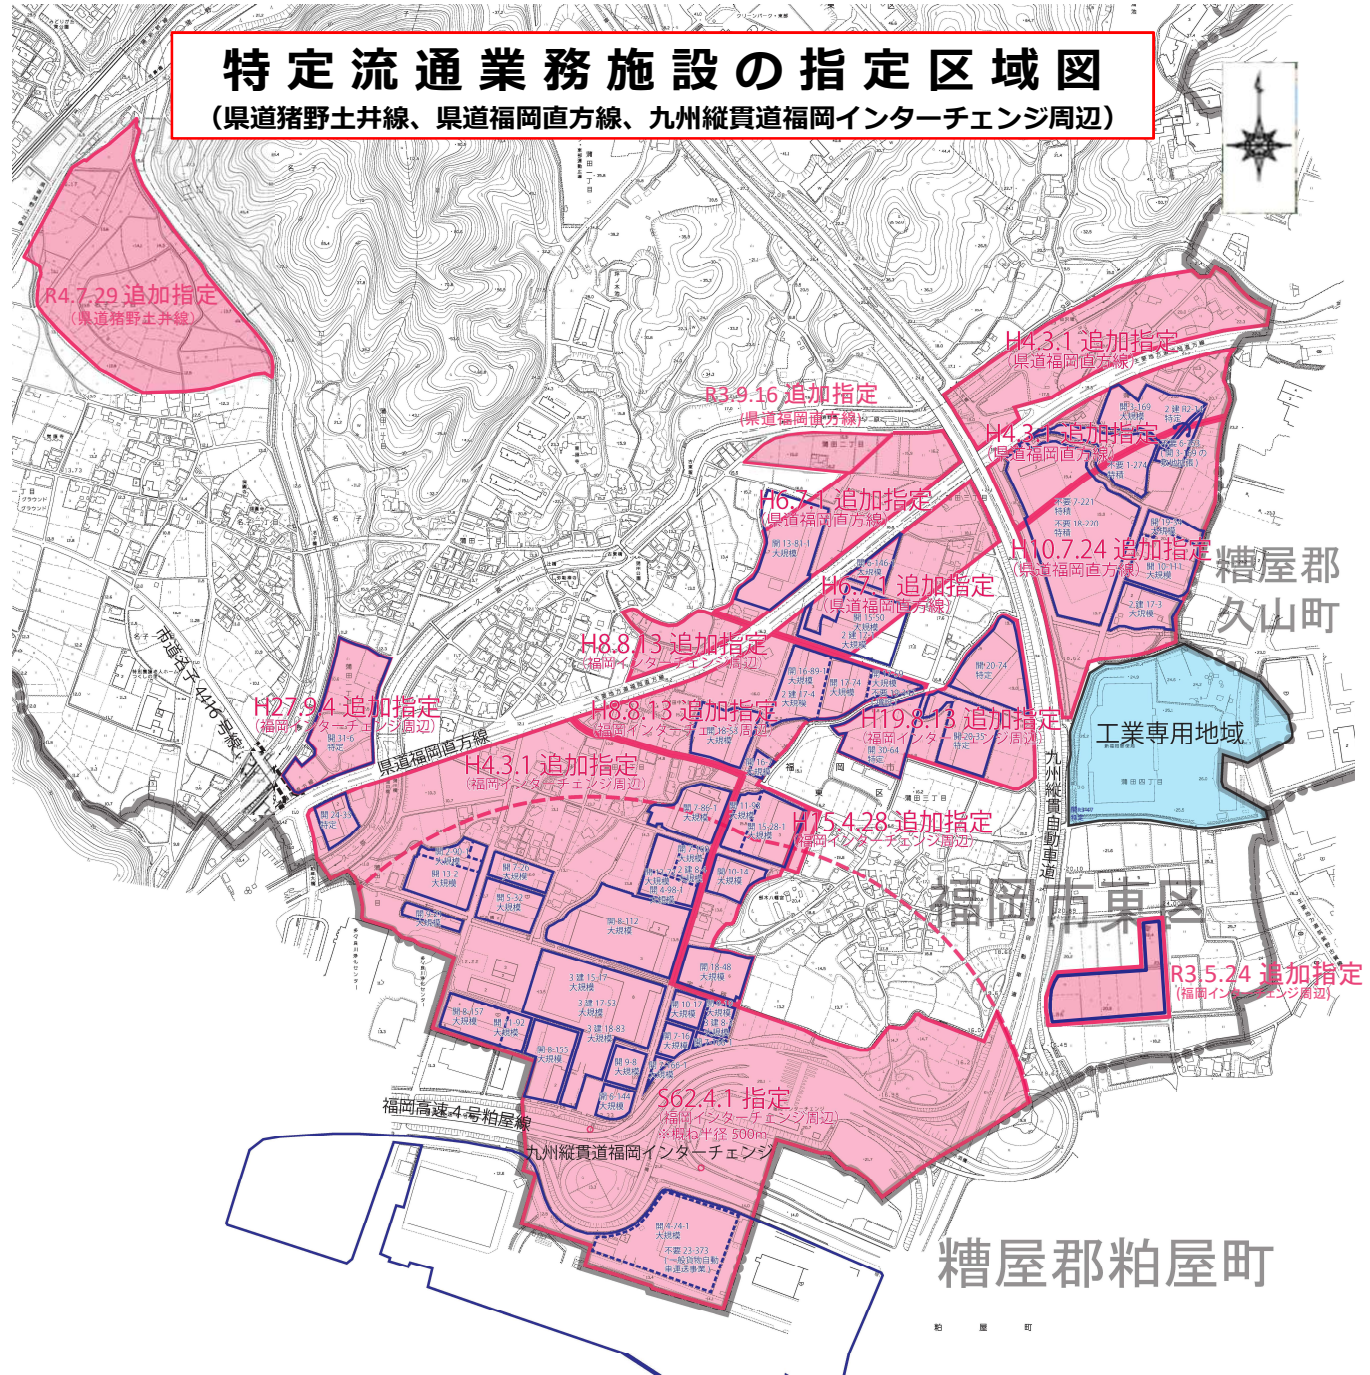

特定流通業務施設の指定区域図

(県道猪野土井線、県道福岡直方線、九州縦貫道福岡インターチェンジ周辺)

糟屋郡粕屋町