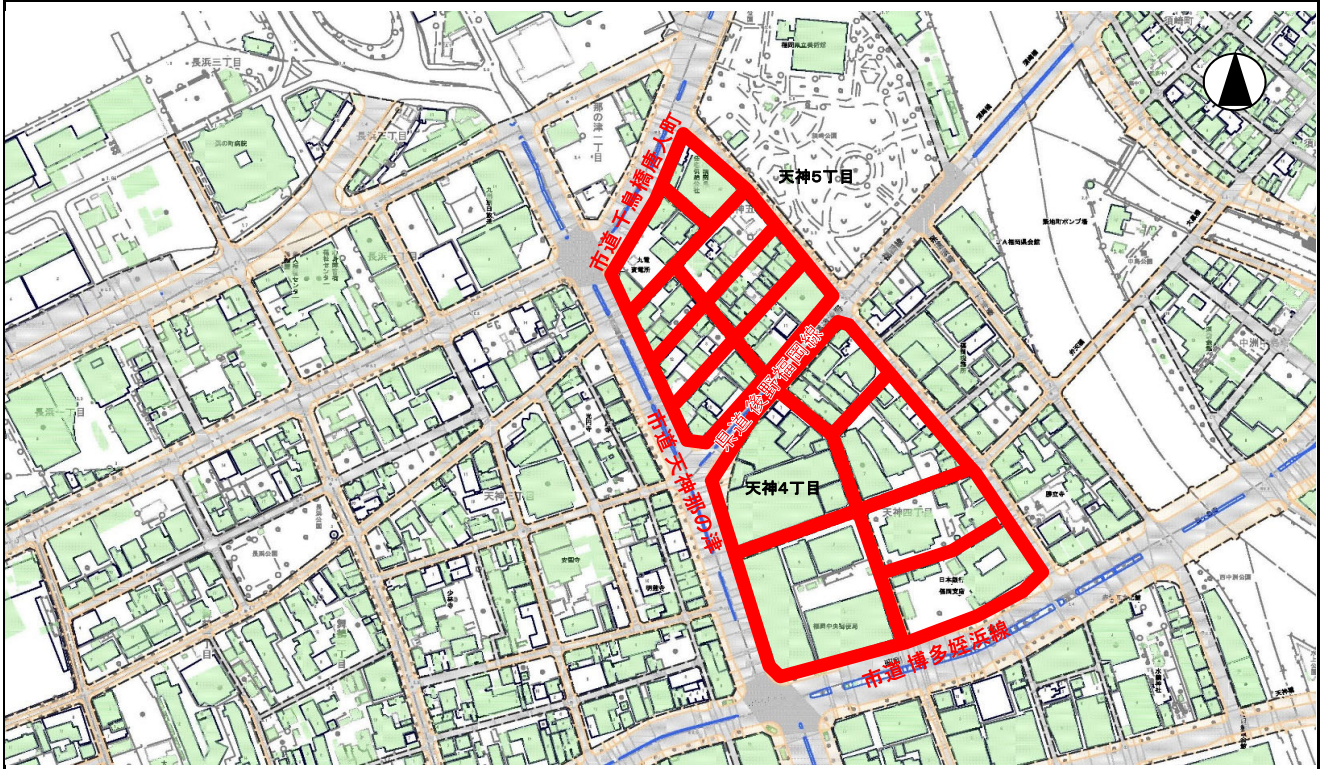

# 福岡市道路サポーター制度

団体名・住所	団体人数	認定日	路線名	延長
<p><a href="#">藤栄電気工事 株式会社</a></p> <p>福岡市中央区天神5丁目5-5-1</p>	21名	令和3年10月6日	県道 後野福岡線 市道 千鳥橋唐人町線 市道 博多駅姪浜線 市道 天神那の津線 市道 天神42号線～58号線	約2621m

## 活動箇所