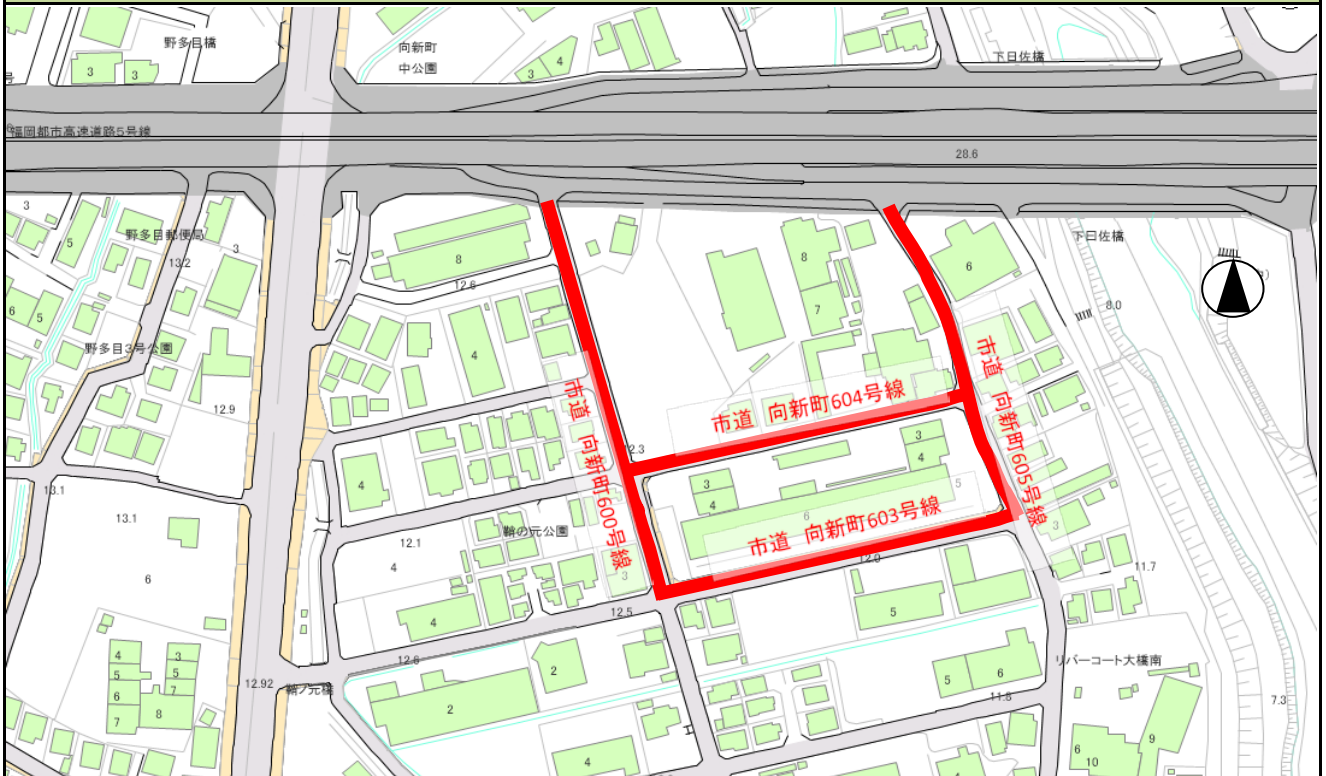

# 福岡市道路サポーター制度

団体名・住所	団体人数	認定日	路線名	延長
<p><b>照栄建設株式会社</b></p> <p>福岡市南区向新町2丁目5番16号</p>	46名	令和元年11月15日	市道 向新町600号線 市道 向新町603号線 市道 向新町604号線 市道 向新町605号線	530m

## 活動箇所