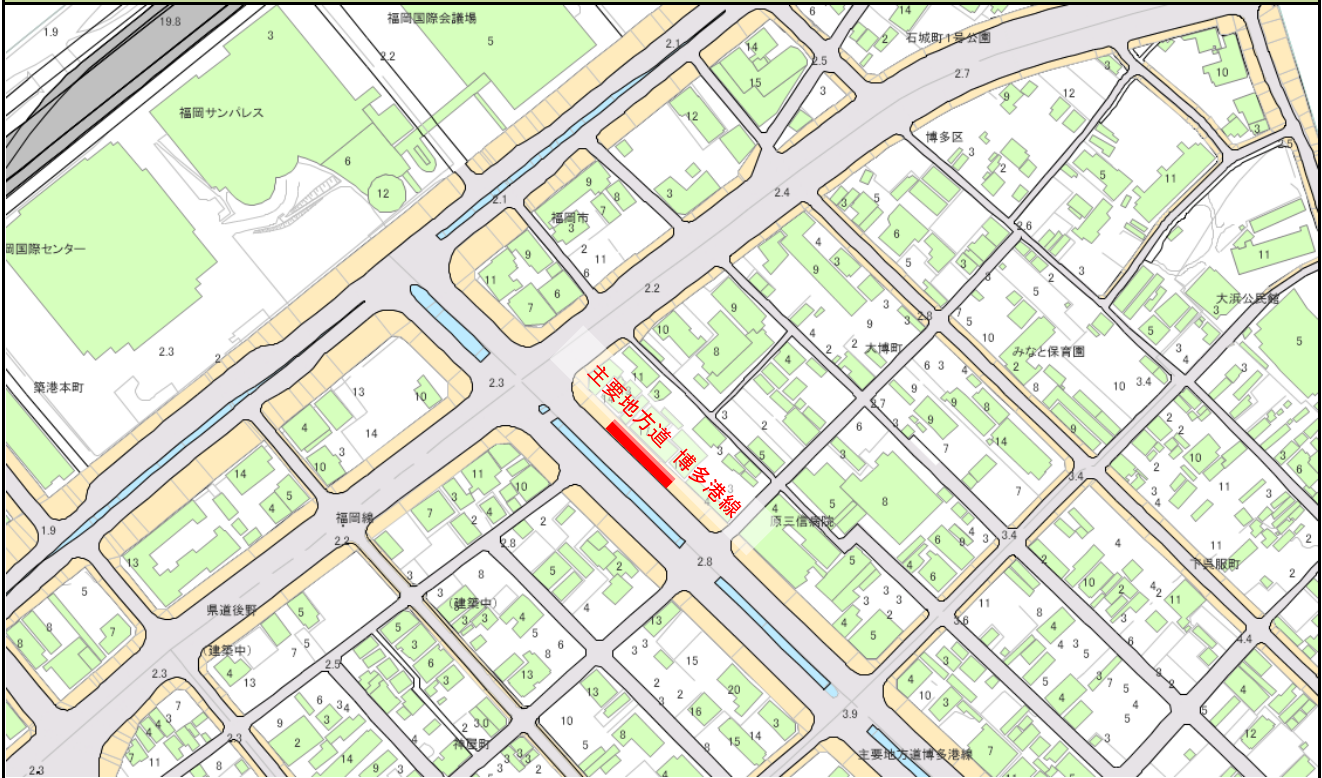

# 福岡市道路サポーター制度

団体名・住所	団体人数	認定日	路線名	延長
<p><a href="#">作州商事株式会社</a></p> <p>福岡市博多区大博町2番7号</p>	35名	平成29年10月31日	主要地方道 博多港線	50m

## 活動箇所