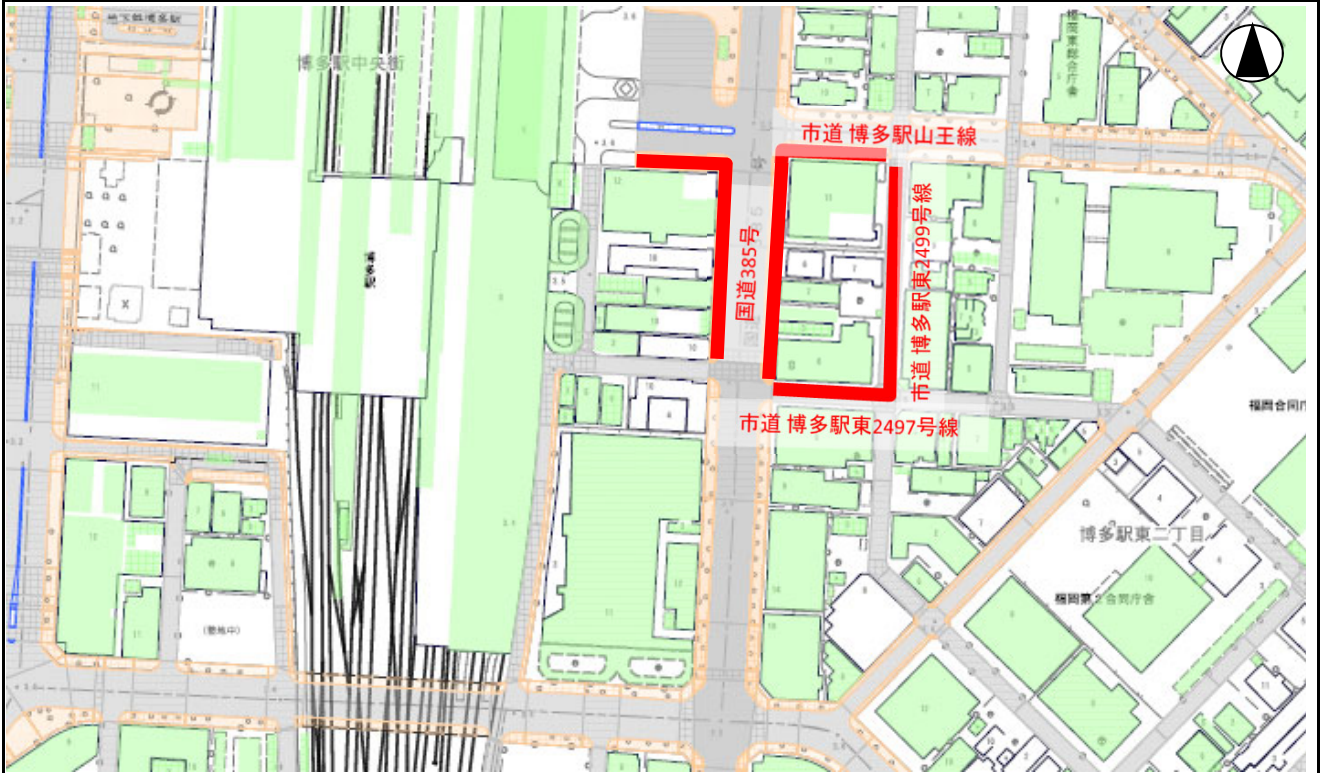

# 福岡市道路サポーター制度

団体名・住所	団体人数	認定日	路線名	延長
西日本シティ銀行 博多駅東支店 クリーンチーム	23名	令和3年12月16日	国道 385号 市道 博多駅東2497号線 市道 博多駅東2499号線 市道 博多駅山王線	約490m
福岡市博多区 博多駅東2丁目1番23号				

## 活動箇所