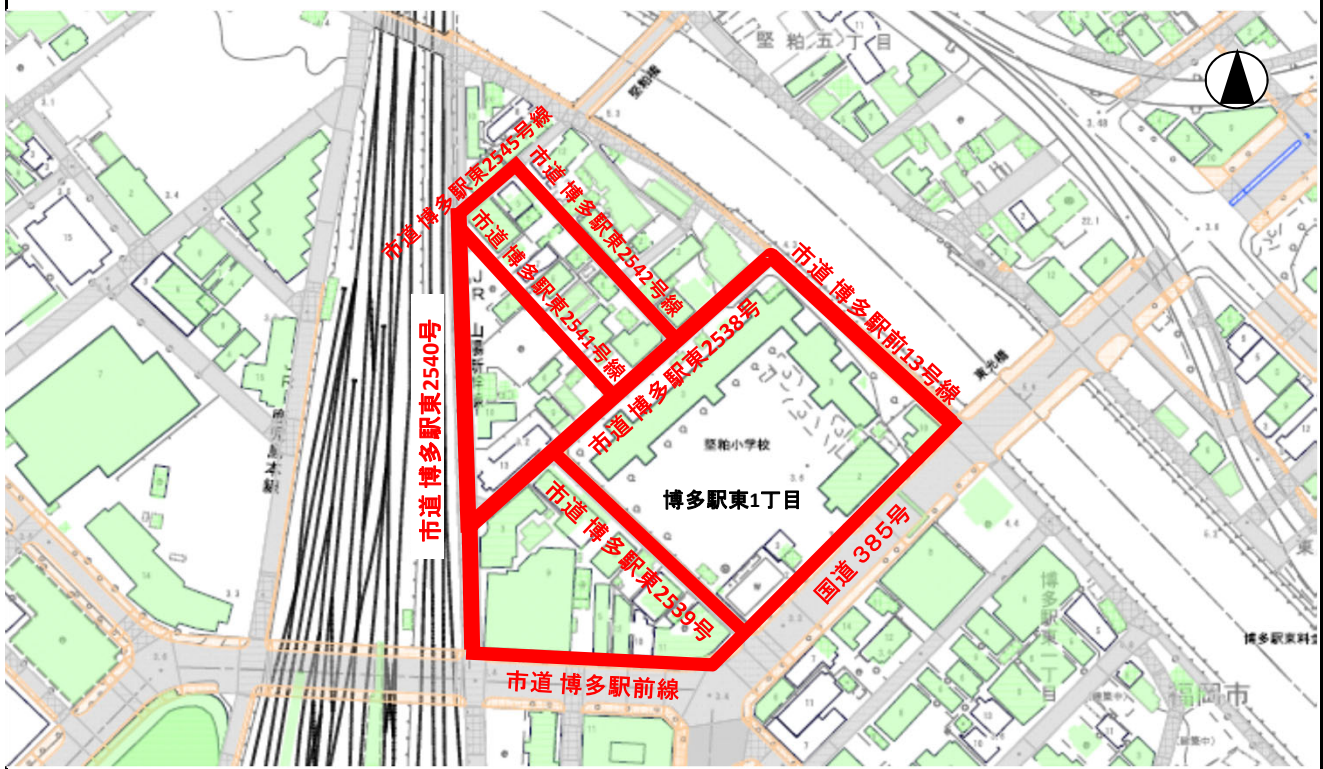

## 福岡市道路サポーター制度

団体名・住所	団体人数	認定日	路線名	延長
<a href="#">株式会社 環衛サービス</a> 福岡市博多区 博多駅東1丁目2-23	10名	令和4年7月14日	国道 385号 市道 博多駅前線 市道 博多駅前13号線 市道 博多駅東2538号線～ 2542号線、2545号線	約1,093m

### 活動箇所