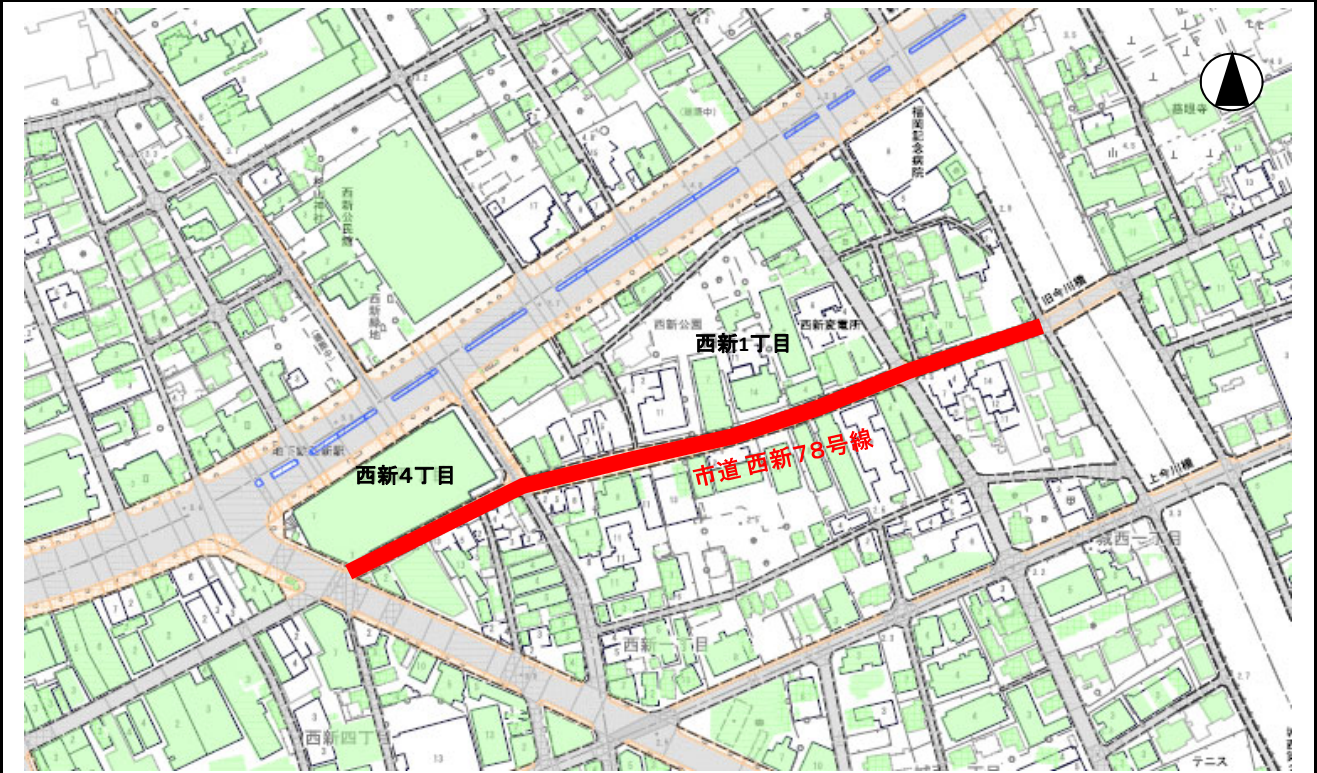

福岡市道路サポーター制度

団体名・住所	団体人数	認定日	路線名	延長
一ツ葉高校 福岡西新キャンパス 福岡市早良区西新1丁目 8-21 西新新光ハイム2階	20名	令和4年5月17日	市道 西新78号線	約350m

活動箇所

活動写真