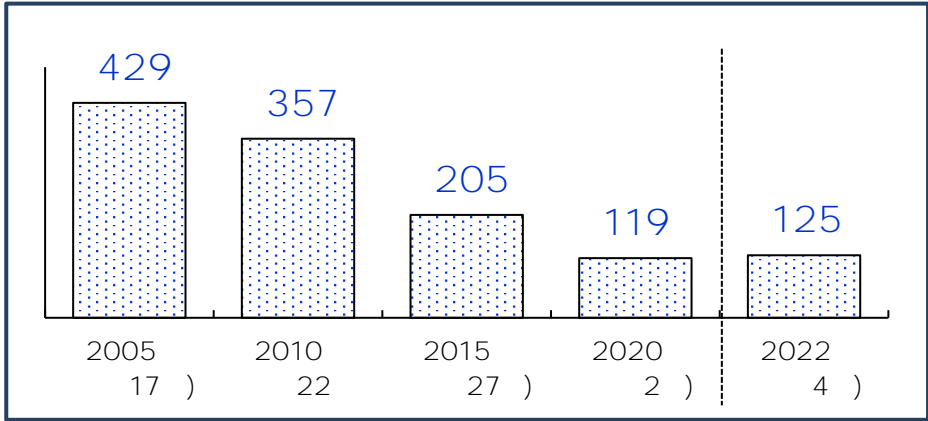

		322	259	252	299	336
		6,795	5,854	5,643	6,193	6,609
		28,529	24,713	23,318	25,076	27,254
		764	754	687	751	780
		10,452	10,666	10,699	12,029	11,217
		48,048	49,504	47,894	55,642	51,752
		295	300	256	304	313
		4,537	4,562	3,949	4,988	5,025
		18,980	19,396	16,358	21,291	21,219
		329	312	300	347	361
		7,746	7,700	6,870	8,135	8,707
		34,094	34,120	30,609	36,379	38,137
		152	136	115	131	173
		3,104	2,887	2,298	2,926	3,504
		15,057	14,759	10,850	14,322	16,417

1			
2			
3			
4			
5			
6			
7			
8			
9			
10			

1		
2		
3		
4		
5		
6		
7		
8		
9		
10		
11		
12		

		409-4589

東第11
いきいきセンターふくおか

宮松、松島校区に
お住まいの方
国東区宮松2-22-20
(メリーライトHAKOZAKI 1階)

☎409-4589
☎409-4547

	0	0
	0	0
	89	 1,017
	77	 2,916
	2	 103
	4	 141
	54	 1,612
	307	 3,880
	4	 60
	35	 393
	24	 248
	45	 451
	33	 293
	9	 171
	45	 1,260
	1	 7
(67	 1,049
	0	0

	796	13,601	8,359	5,236
	9,490	129,861	70,897	58,237
	75,779	967,803	518,394	442,569

	28.5	21.2	11.3	6.1	6.5
	23.1	17.5	11.8	6.1	7.0
	27.6	19.6	13.4	6.9	7.3

	0.05	0.42	4.77	0.16	0.16	0.93
	0.02	0.44	5.07	0.28	0.05	1.12
	0.04	0.68	5.25	0.27	0.09	0.93