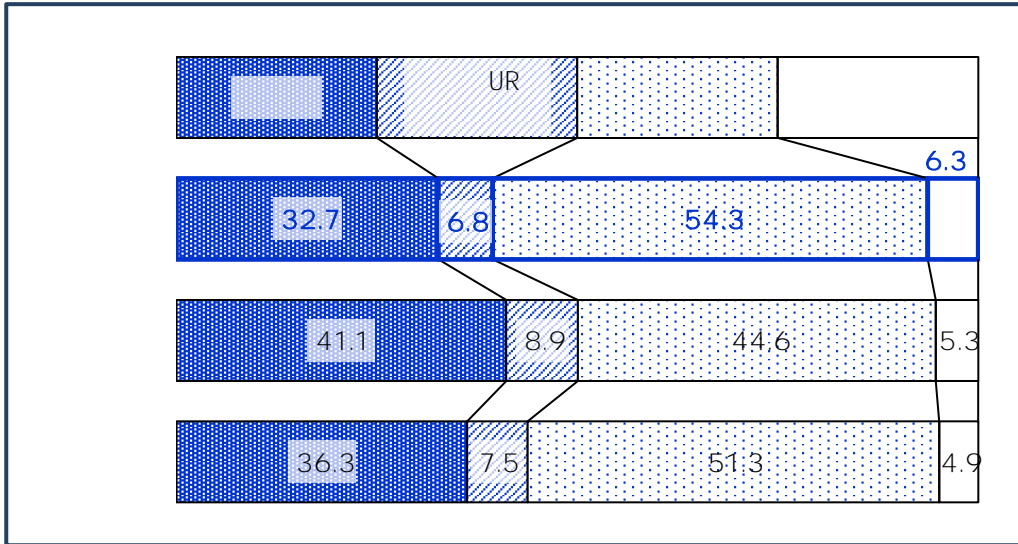

		322	259	252	299	336
		6,795	5,854	5,643	6,193	6,609
		28,529	24,713	23,318	25,076	27,254
		764	754	687	751	780
		10,452	10,666	10,699	12,029	11,217
		48,048	49,504	47,894	55,642	51,752
		295	300	256	304	313
		4,537	4,562	3,949	4,988	5,025
		18,980	19,396	16,358	21,291	21,219
		329	312	300	347	361
		7,746	7,700	6,870	8,135	8,707
		34,094	34,120	30,609	36,379	38,137
		152	136	115	131	173
		3,104	2,887	2,298	2,926	3,504
		15,057	14,759	10,850	14,322	16,417

1			
2			
3			
4			
5			
6			
7			
8			
9			
10			

1		
2		
3		
4		
5		
6		
7		
8		
9		
10		
11		
12		

		409-4589

東第11
いきいきセンターふくおか

宮松、松島校区に
お住まいの方
国東区宮松2-22-20
(メリーライトHAKOZAKI 1階)

☎409-4589
☎409-4547

	0	0
	0	0
	89	 1,017
	77	 2,916
	2	 103
	4	 141
	54	 1,612
	307	 3,880
	4	 60
	35	 393
	24	 248
	45	 451
	33	 293
	9	 171
	45	 1,260
	1	 7
(67	 1,049
	0	0

	796	13,601	8,359	5,236
	9,490	129,861	70,897	58,237
	75,779	967,803	518,394	442,569

	28.5	21.2	11.3	6.1	6.5
	23.1	17.5	11.8	6.1	7.0
	27.6	19.6	13.4	6.9	7.3

	0.05	0.42	4.77	0.16	0.16	0.93
	0.02	0.44	5.07	0.28	0.05	1.12
	0.04	0.68	5.25	0.27	0.09	0.93