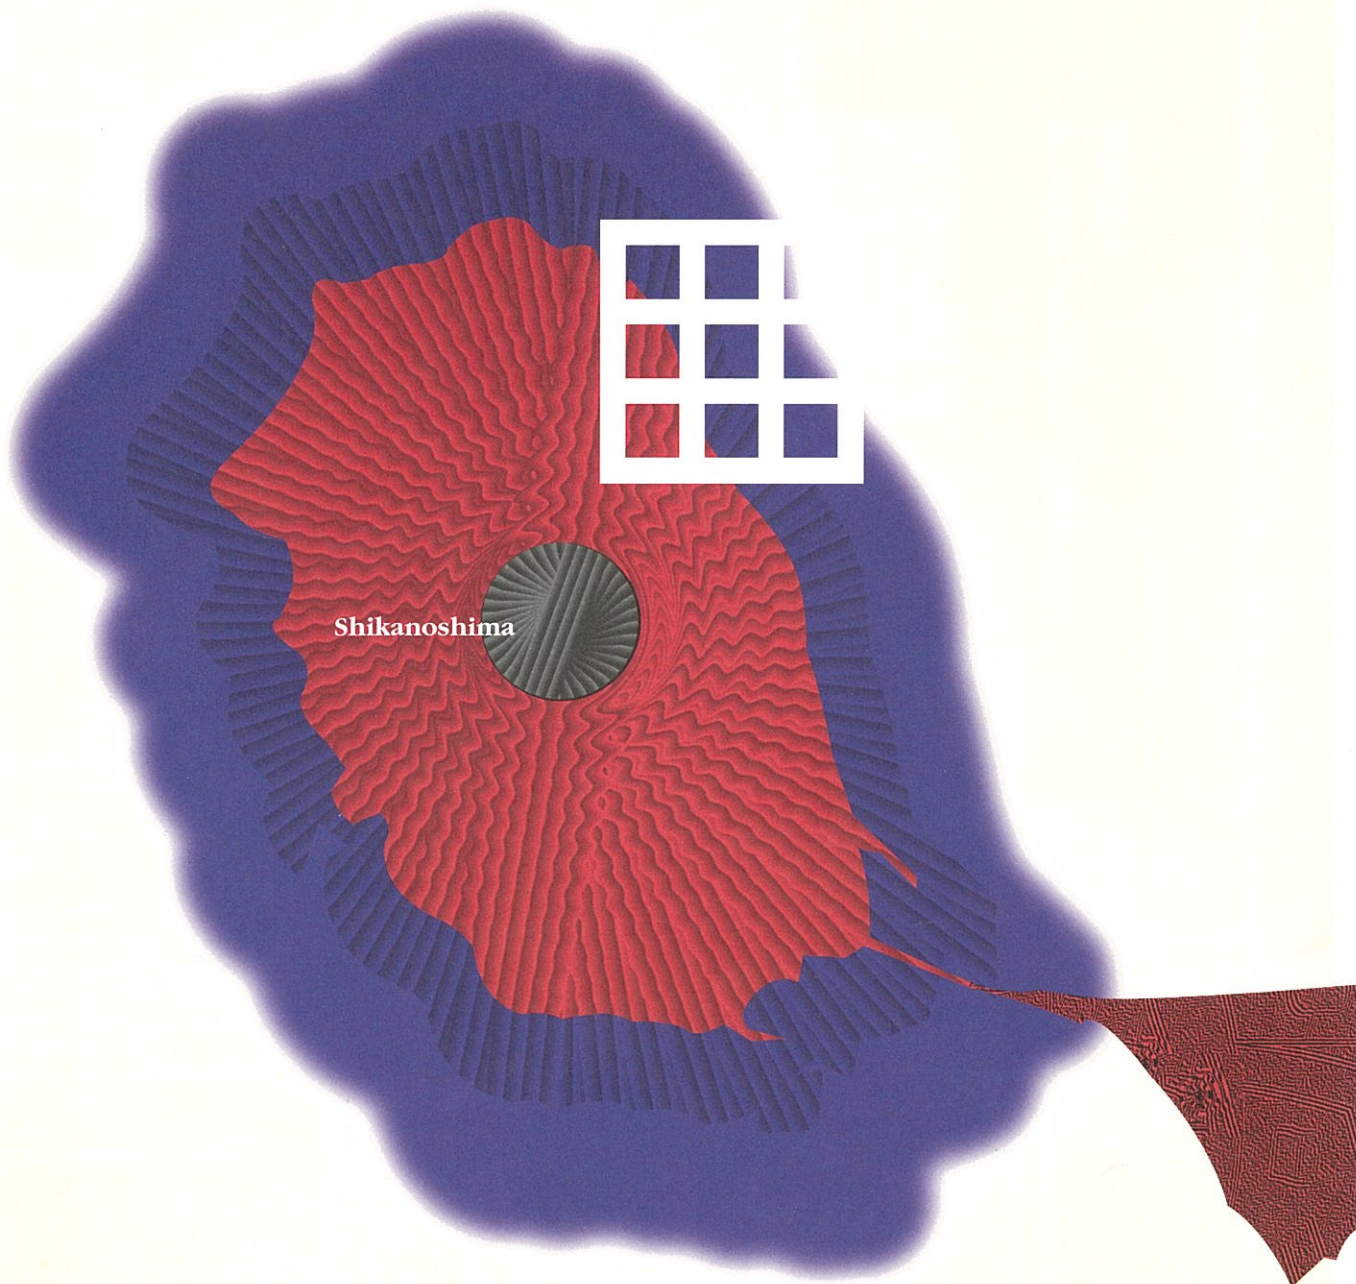

彩都

LANDSCAPE FUKUOKA

福岡市都市景観情報誌

January 1997

21世紀・福岡の都市景観

No. **2**