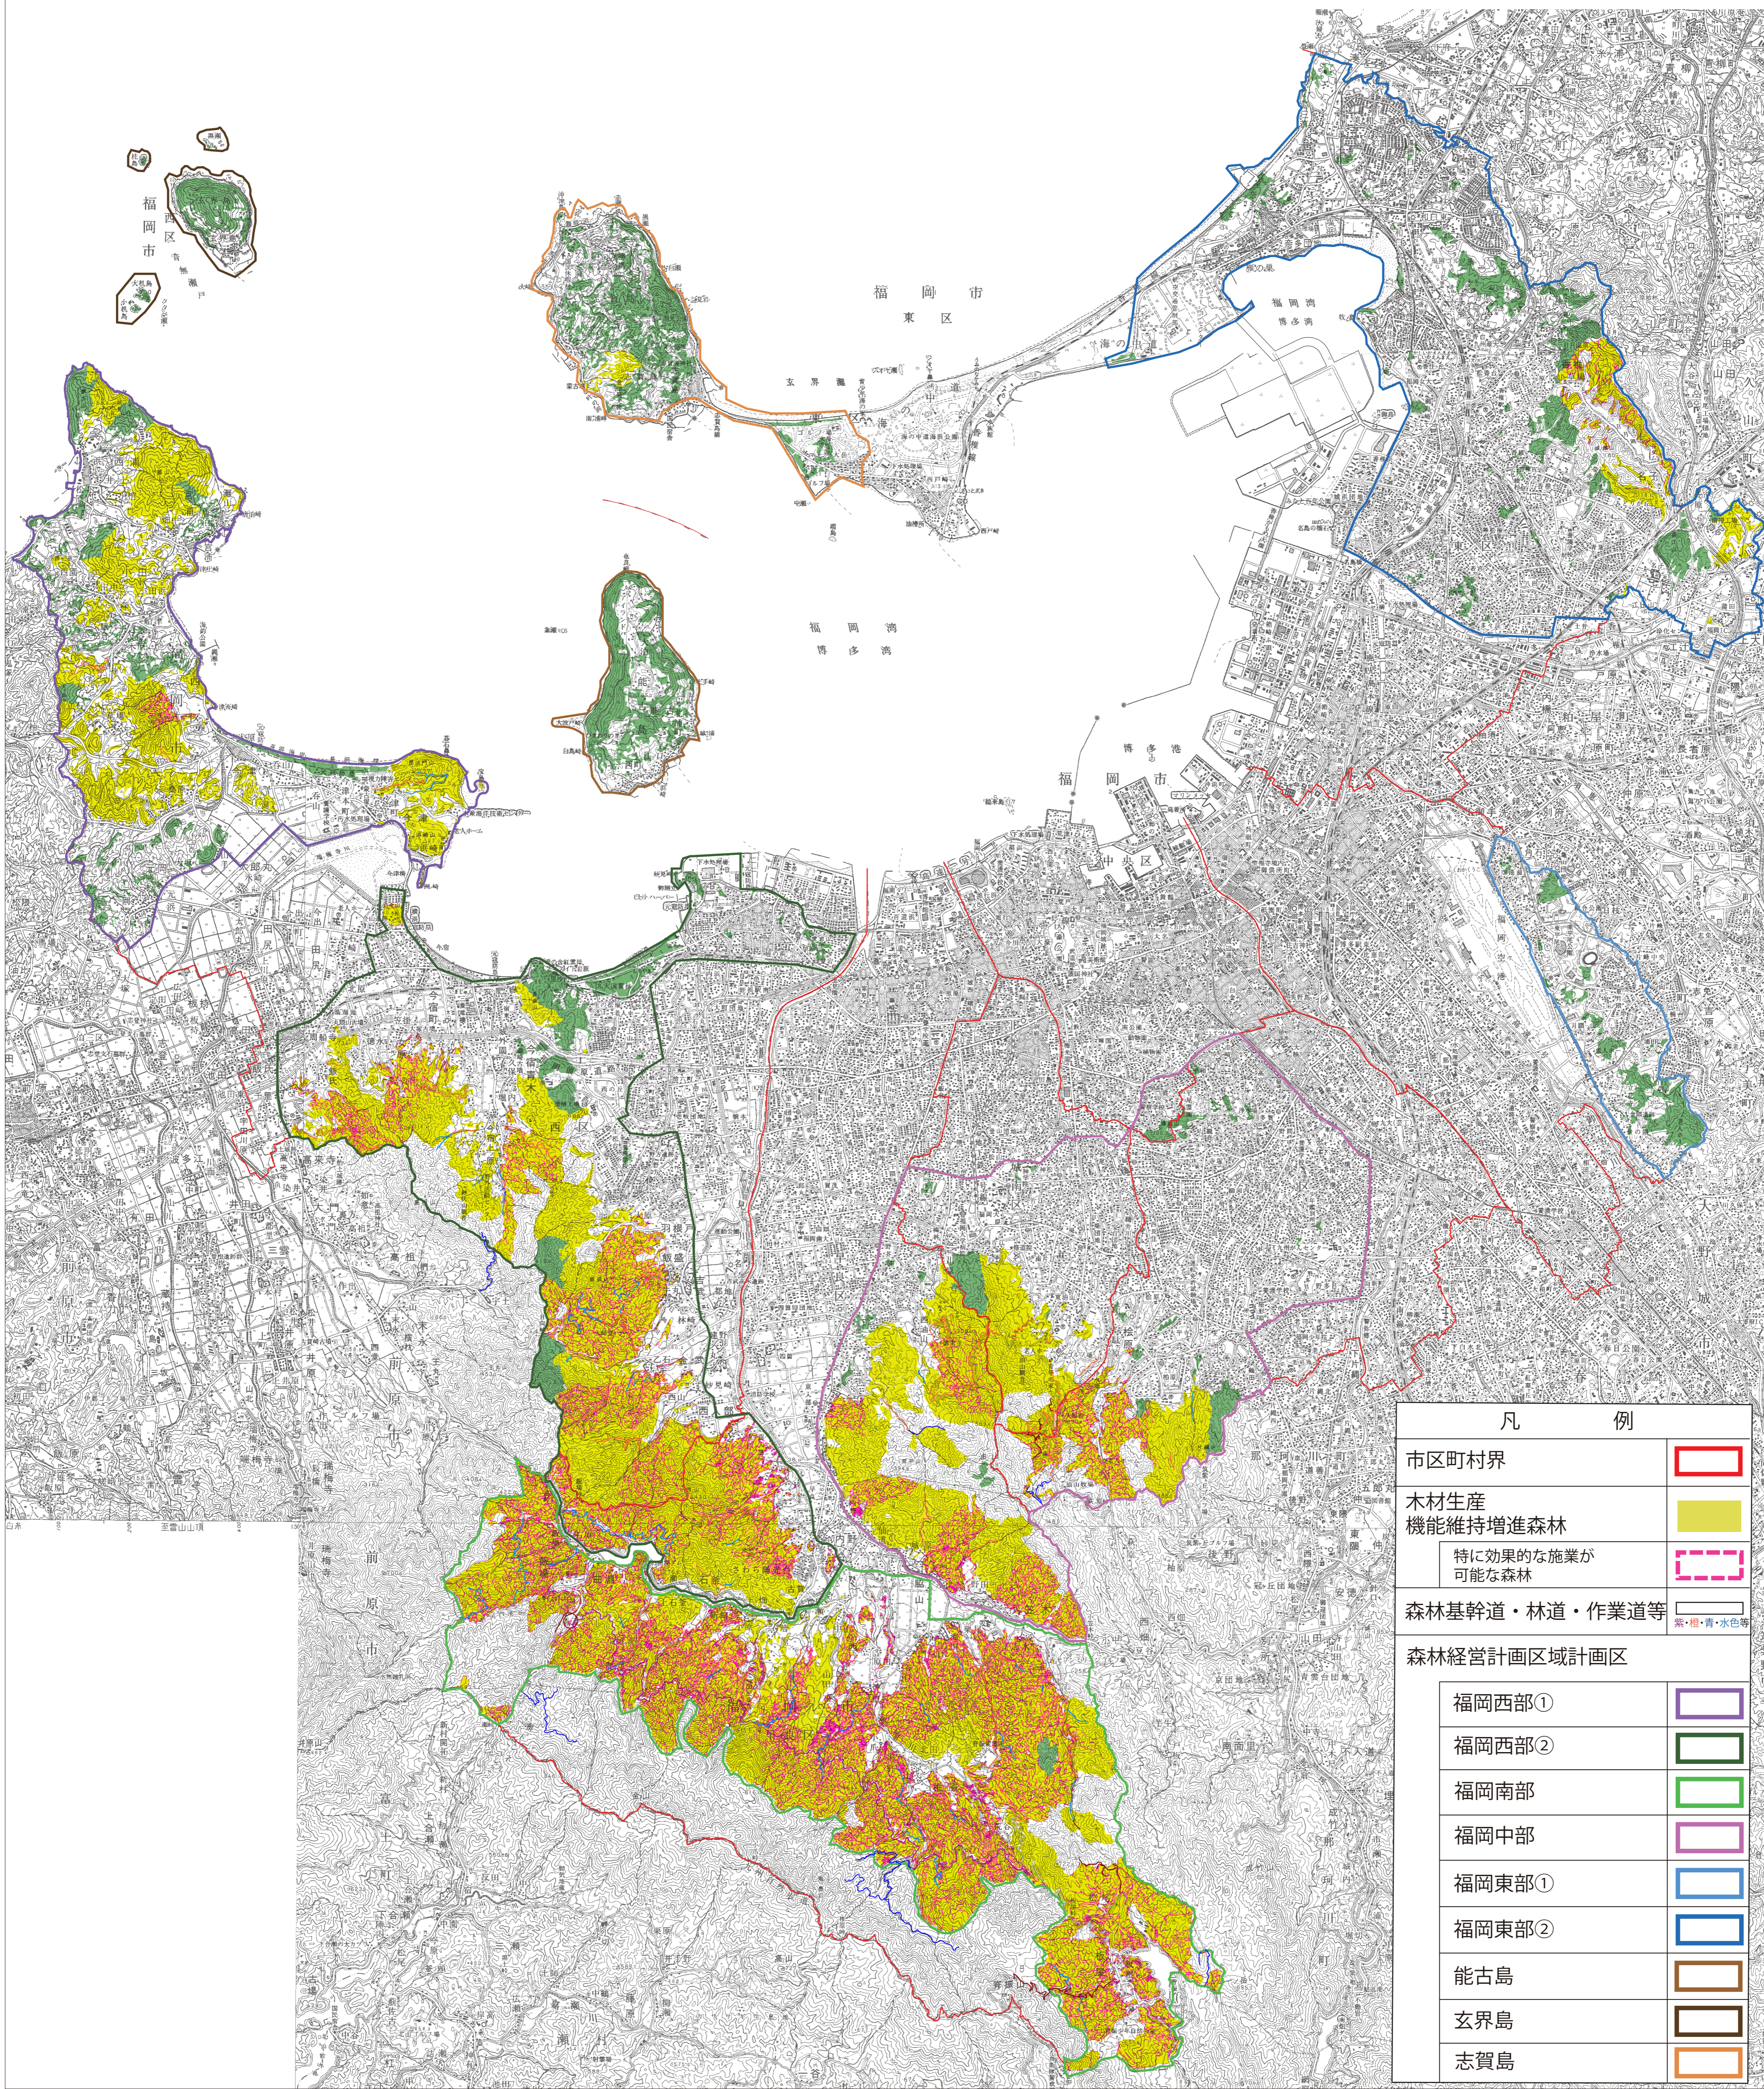

福岡市森林整備計画ゾーニング区分図②

1:50,000

1000m 0 1000 2000 3000

凡 例	
市区町村界	
木材生産機能維持増進森林	
特に効果的な施策が可能な森林	
森林基幹道・林道・作業道等	
森林経営計画区域計画区	
福岡西部①	
福岡西部②	
福岡南部	
福岡中部	
福岡東部①	
福岡東部②	
能古島	
玄界島	
志賀島	