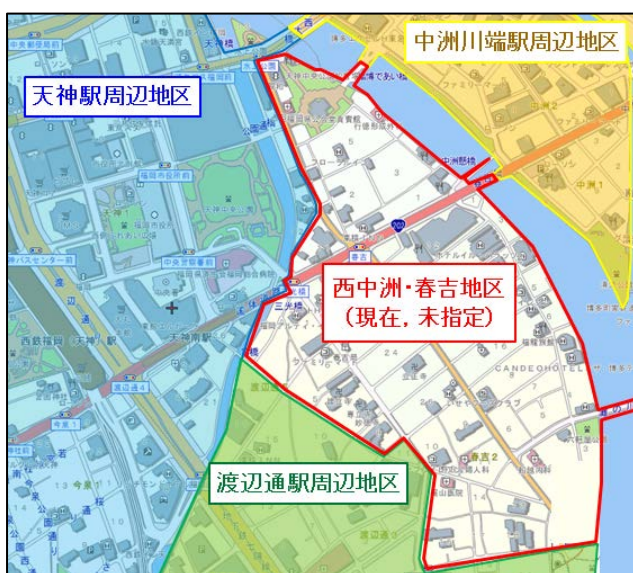

## 6月1日から西中洲・春吉地区を 自転車放置禁止区域に指定します！

西中洲・春吉地区では、近年、放置自転車が增加し、車や歩行者の通行の妨げになるだけでなく、防災活動や都市景観上も大きな課題となっています。

このため、下記のとおり、天神駅周辺地区の自転車放置禁止区域の一部と、西中洲・春吉地区を併せて、新たに「地下鉄天神南駅周辺地区自転車放置禁止区域」として指定することとしましたのでお知らせします。

### 記

1. 区域名称 地下鉄天神南駅周辺地区自転車放置禁止区域
2. 指定年月日 平成 29年6月 1 日（木）
3. 区域図 別紙参照

【指定前】

【指定後】

#### 【問い合わせ先】

中央区役所道路適正利用推進課  
道路下水道局自転車課

電話 092-718-1087  
電話 092-711-4442

別紙 地下鉄天神南駅周辺地区自転車放置禁止区域

■ 新規指定区域  
▤ 天神駅周辺地区から天神南駅  
周辺地区への変更区域