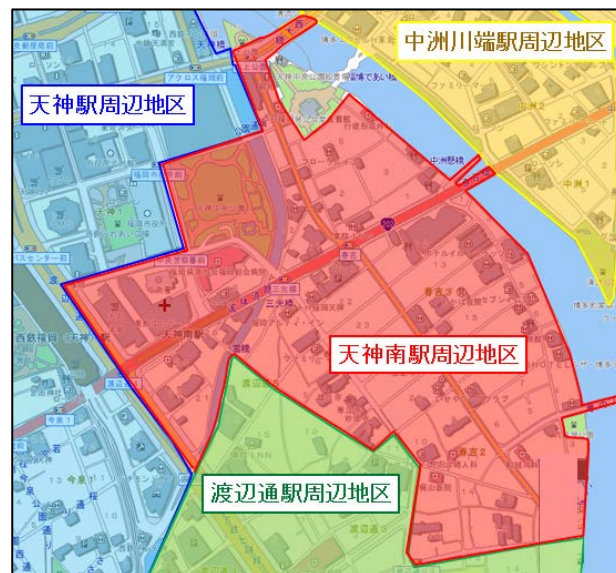

## 6月1日から西中洲・春吉地区を 自転車放置禁止区域に指定します！

西中洲・春吉地区では、近年、放置自転車が增加し、車や歩行者の通行の妨げになるだけでなく、防災活動や都市景観上も大きな課題となっています。

このため、下記のとおり、天神駅周辺地区の自転車放置禁止区域の一部と、西中洲・春吉地区を併せて、新たに「地下鉄天神南駅周辺地区自転車放置禁止区域」として指定することとしましたのでお知らせします。

### 記

1. 区域名称 地下鉄天神南駅周辺地区自転車放置禁止区域
2. 指定年月日 平成 29年6月 1 日（木）
3. 区域図 別紙参照

【指定前】

【指定後】