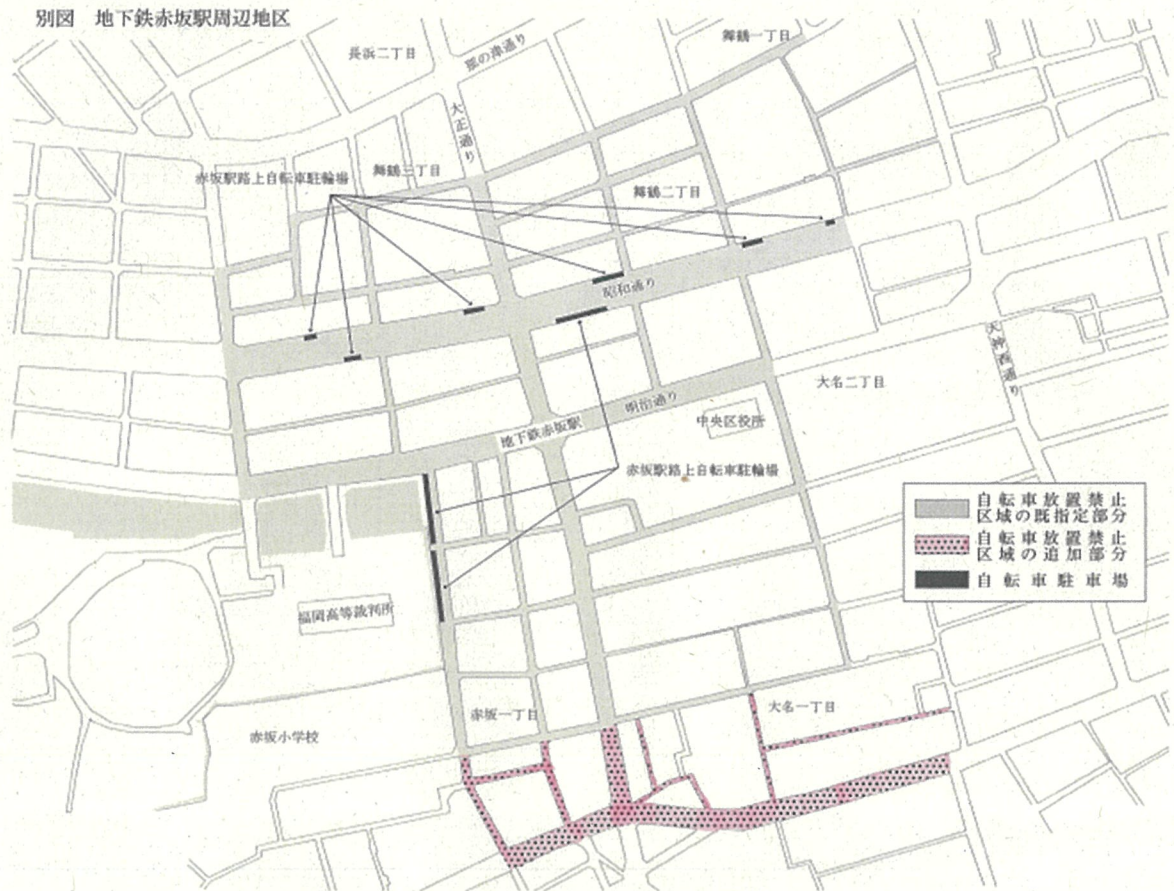

平成30年10月

11月1日から地下鉄赤坂駅周辺地区の 自転車放置禁止区域を拡大します！

1. 区域名称 地下鉄赤坂駅周辺地区
2. 指定年月日 平成30年11月1日（木）
3. 区域図 下図参照

【問い合わせ先】

中央区役所道路適正利用推進課 電話 092-718-1087

道路下水道局自転車課 電話 092-711-4442