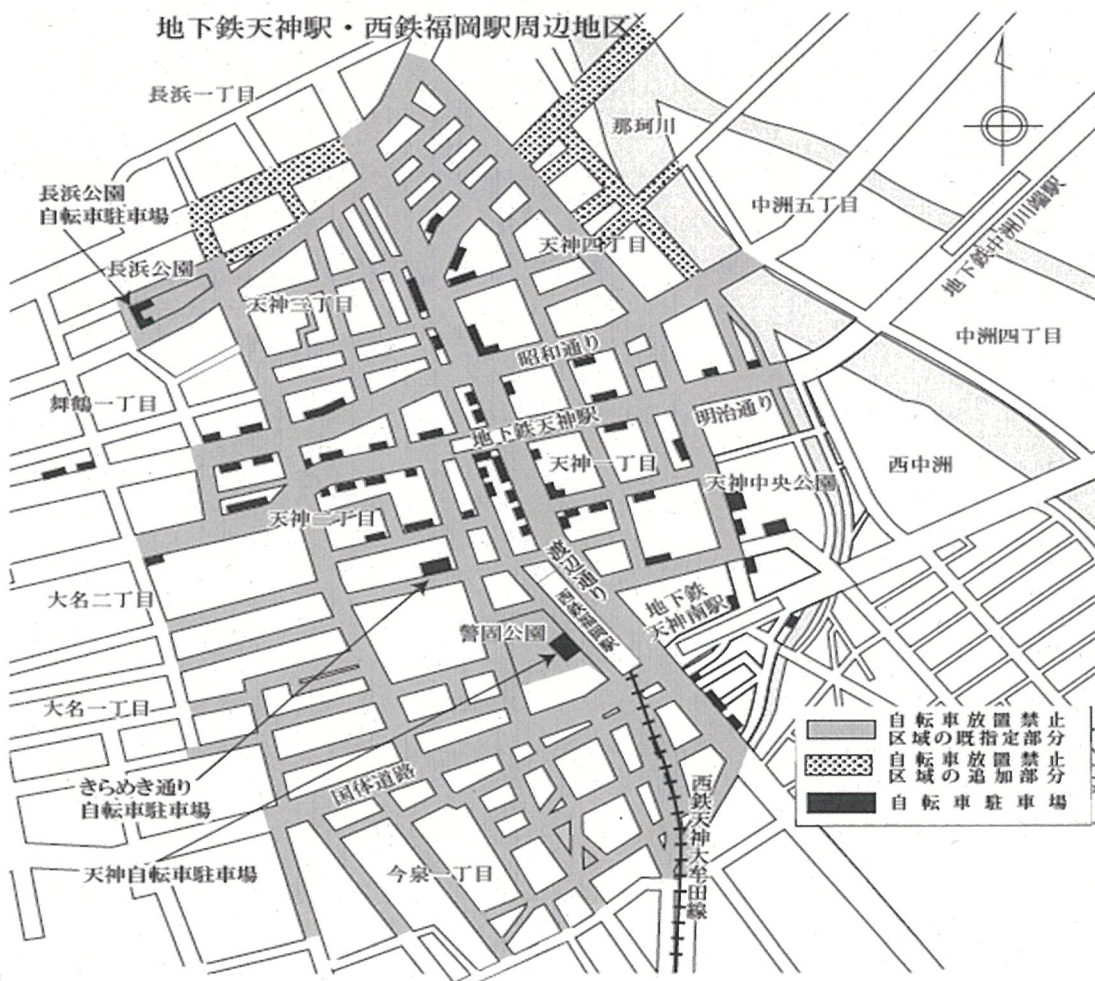

## 6月1日から**天神地区**の 自転車放置禁止区域を**拡大**します！

1. 区域名称 地下鉄天神駅周辺地区自転車放置禁止区域
2. 指定年月日 平成30年6月1日（金）
3. 区域図 下図参照