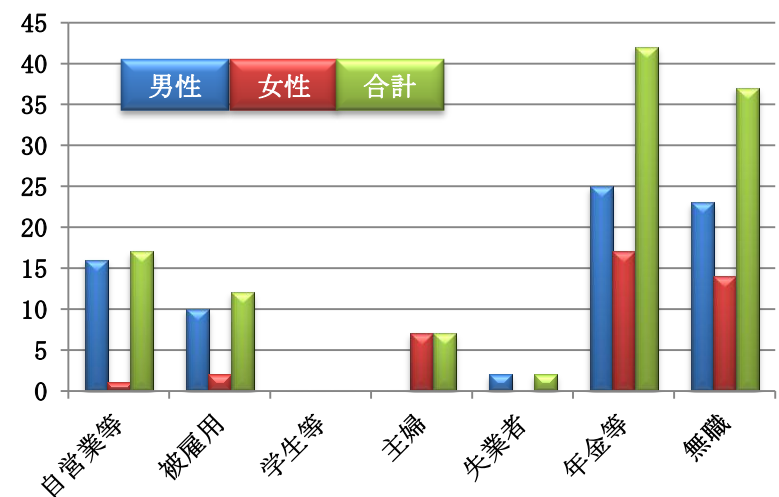

平成21年（362人）    平成22年（381人）    平成23年（355人）    平成24年（375人）    平成25年（330人）

年齢別自殺者数（平成21年～25年）

職業別自殺者数（平成25年、60歳以上）

60歳以上の自殺死亡率（平成21年～25年）

原因別自殺者数（平成25年、60歳以上）