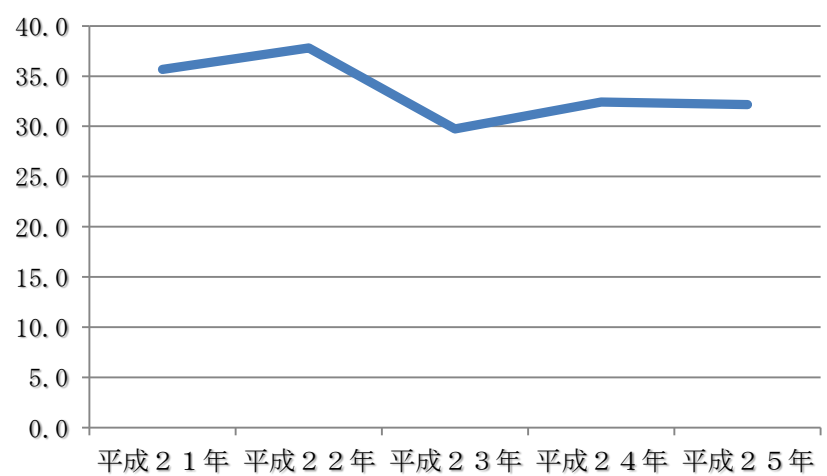

平成21年（362人）    平成22年（381人）    平成23年（355人）    平成24年（375人）    平成25年（330人）

年齢別自殺者数（平成21年～25年）

職業別自殺者数（平成25年、60歳以上）

60歳以上の自殺死亡率（平成21年～25年）

原因別自殺者数（平成25年、60歳以上）