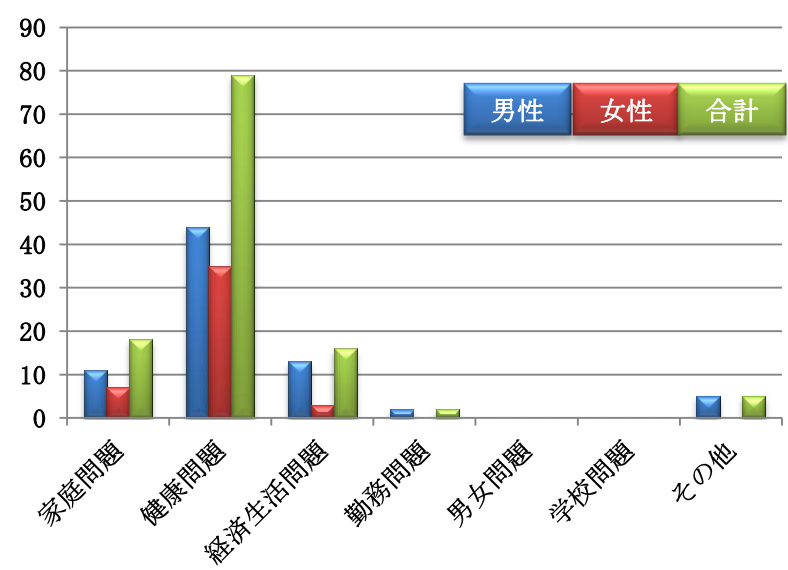

平成21年（362人）    平成22年（381人）    平成23年（355人）    平成24年（375人）    平成25年（330人）

年齢別自殺者数（平成21年～25年）

職業別自殺者数（平成25年、60歳以上）

60歳以上の自殺死亡率（平成21年～25年）

原因別自殺者数（平成25年、60歳以上）