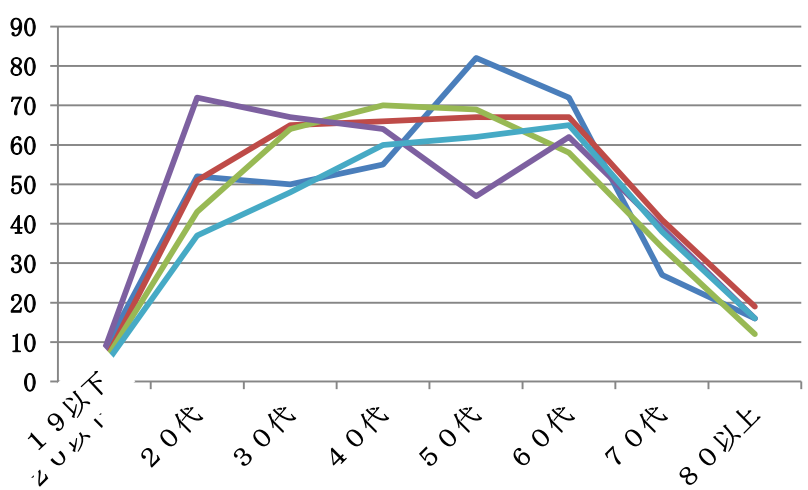

平成21年（362人）    平成22年（381人）    平成23年（355人）    平成24年（375人）    平成25年（330人）

年齢別自殺者数（平成21年～25年）

職業別自殺者数（平成25年、60歳以上）

60歳以上の自殺死亡率（平成21年～25年）

原因別自殺者数（平成25年、60歳以上）