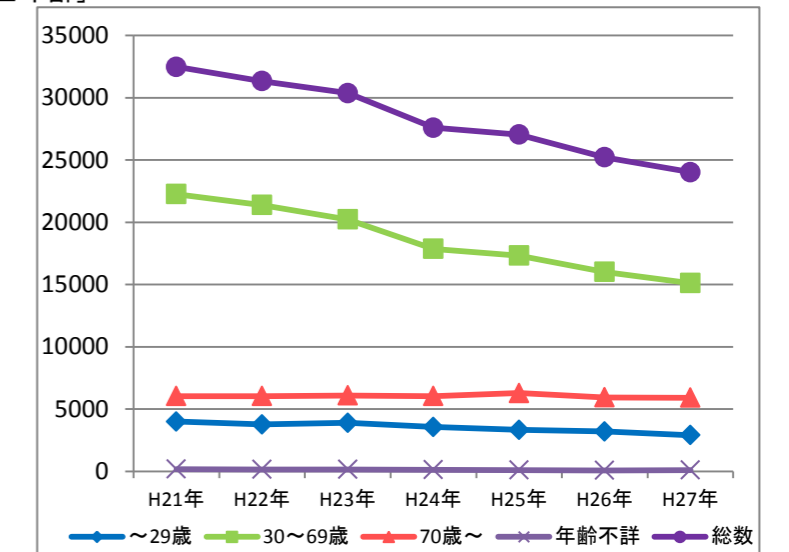

福岡市, 全国の自殺者数の推移(平成21年～平成27年)

●福岡市 [～29歳]

[30～69歳]

[70歳～]

[全年齢]

	H21年	H22年	H23年	H24年	H25年	H26年	H27年
～29歳	59	56	48	80	41	62	38
30～69歳	257	265	261	240	235	221	161
70歳～	43	60	46	55	54	53	57
総数	359	381	355	375	330	336	256

●全国 [～29歳]

[30～69歳]

[70歳～]

[全年齢]

	H21年	H22年	H23年	H24年	H25年	H26年	H27年
～29歳	4000	3759	3895	3558	3328	3204	2906
30～69歳	22262	21385	20234	17859	17324	16010	15108
70歳～	6045	6038	6092	6042	6283	5933	5910
年齢不詳	178	152	149	130	106	71	101
総数	32485	31334	30370	27589	27041	25218	24025