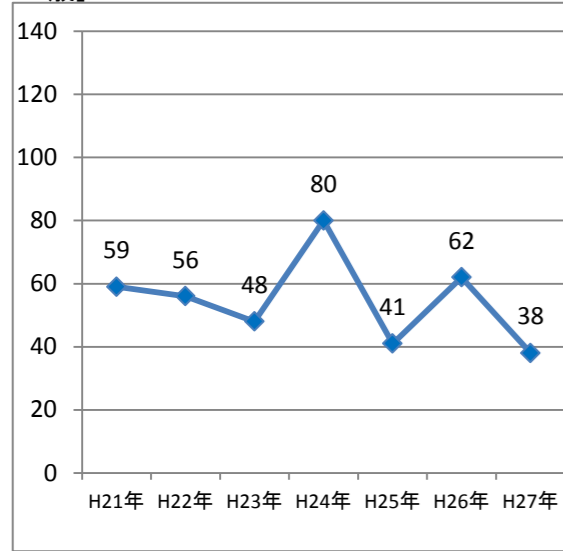

福岡市, 全国の自殺者数の推移(平成21年～平成27年)

●福岡市 [～29歳]

[30～69歳]

[70歳～]

[全年齢]

	H21年	H22年	H23年	H24年	H25年	H26年	H27年
～29歳	59	56	48	80	41	62	38
30～69歳	257	265	261	240	235	221	161
70歳～	43	60	46	55	54	53	57
総数	359	381	355	375	330	336	256

●全国 [～29歳]

[30～69歳]

[70歳～]

[全年齢]

	H21年	H22年	H23年	H24年	H25年	H26年	H27年
～29歳	4000	3759	3895	3558	3328	3204	2906
30～69歳	22262	21385	20234	17859	17324	16010	15108
70歳～	6045	6038	6092	6042	6283	5933	5910
年齢不詳	178	152	149	130	106	71	101
総数	32485	31334	30370	27589	27041	25218	24025