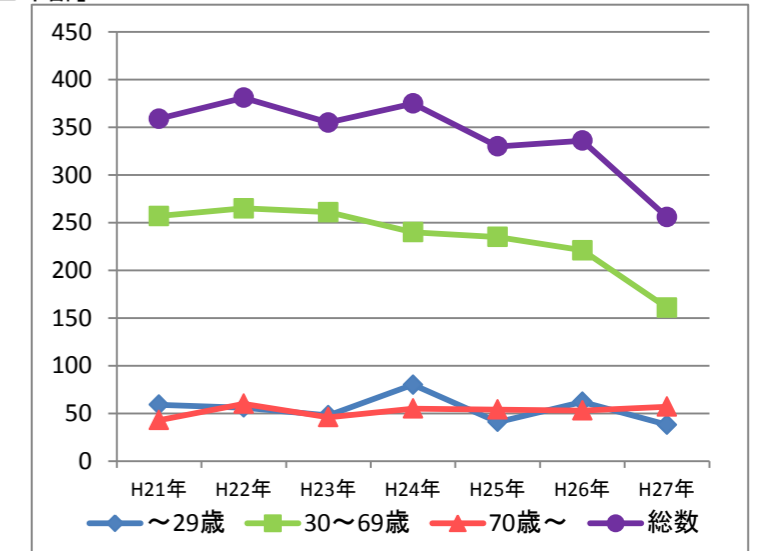

福岡市, 全国の自殺者数の推移(平成21年～平成27年)

●福岡市 [～29歳]

[30～69歳]

[70歳～]

[全年齢]

	H21年	H22年	H23年	H24年	H25年	H26年	H27年
～29歳	59	56	48	80	41	62	38
30～69歳	257	265	261	240	235	221	161
70歳～	43	60	46	55	54	53	57
総数	359	381	355	375	330	336	256

●全国 [～29歳]

[30～69歳]

[70歳～]

[全年齢]

	H21年	H22年	H23年	H24年	H25年	H26年	H27年
～29歳	4000	3759	3895	3558	3328	3204	2906
30～69歳	22262	21385	20234	17859	17324	16010	15108
70歳～	6045	6038	6092	6042	6283	5933	5910
年齢不詳	178	152	149	130	106	71	101
総数	32485	31334	30370	27589	27041	25218	24025