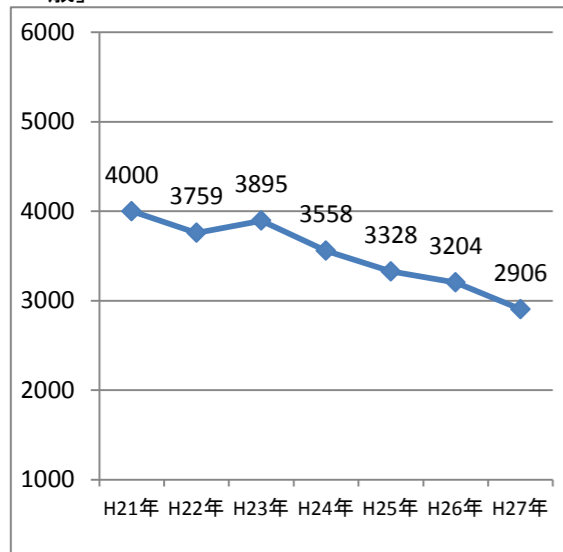

福岡市, 全国の自殺者数の推移(平成21年～平成27年)

●福岡市 [～29歳]

[30～69歳]

[70歳～]

[全年齢]

	H21年	H22年	H23年	H24年	H25年	H26年	H27年
～29歳	59	56	48	80	41	62	38
30～69歳	257	265	261	240	235	221	161
70歳～	43	60	46	55	54	53	57
総数	359	381	355	375	330	336	256

●全国 [～29歳]

[30～69歳]

[70歳～]

[全年齢]

	H21年	H22年	H23年	H24年	H25年	H26年	H27年
～29歳	4000	3759	3895	3558	3328	3204	2906
30～69歳	22262	21385	20234	17859	17324	16010	15108
70歳～	6045	6038	6092	6042	6283	5933	5910
年齢不詳	178	152	149	130	106	71	101
総数	32485	31334	30370	27589	27041	25218	24025