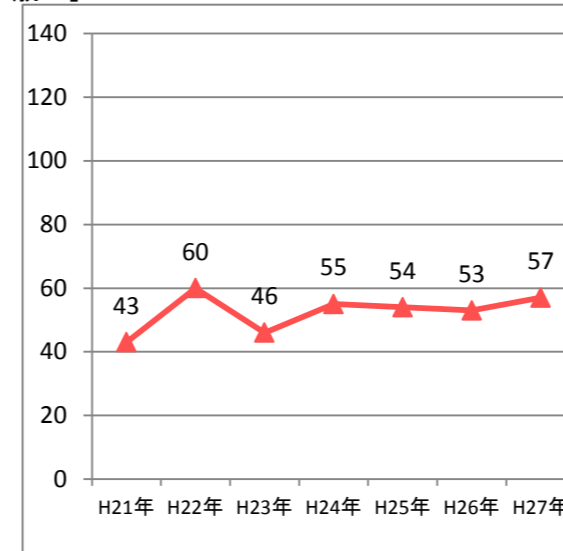

福岡市, 全国の自殺者数の推移(平成21年～平成27年)

●福岡市 [～29歳]

[30～69歳]

[70歳～]

[全年齢]

	H21年	H22年	H23年	H24年	H25年	H26年	H27年
～29歳	59	56	48	80	41	62	38
30～69歳	257	265	261	240	235	221	161
70歳～	43	60	46	55	54	53	57
総数	359	381	355	375	330	336	256

●全国 [～29歳]

[30～69歳]

[70歳～]

[全年齢]

	H21年	H22年	H23年	H24年	H25年	H26年	H27年
～29歳	4000	3759	3895	3558	3328	3204	2906
30～69歳	22262	21385	20234	17859	17324	16010	15108
70歳～	6045	6038	6092	6042	6283	5933	5910
年齢不詳	178	152	149	130	106	71	101
総数	32485	31334	30370	27589	27041	25218	24025