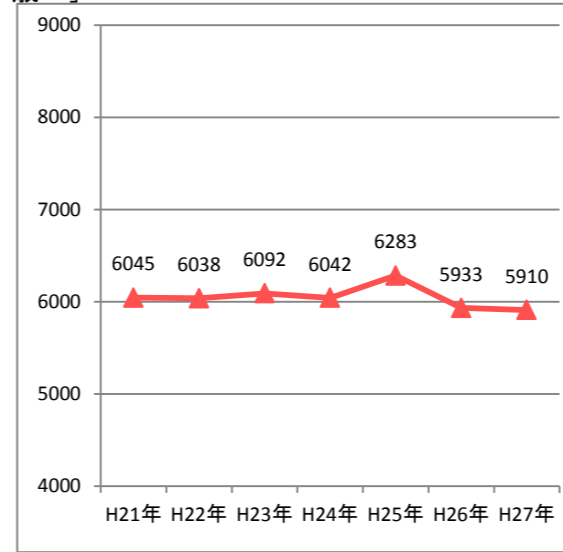

福岡市, 全国の自殺者数の推移(平成21年～平成27年)

●福岡市 [～29歳]

[30～69歳]

[70歳～]

[全年齢]

	H21年	H22年	H23年	H24年	H25年	H26年	H27年
～29歳	59	56	48	80	41	62	38
30～69歳	257	265	261	240	235	221	161
70歳～	43	60	46	55	54	53	57
総数	359	381	355	375	330	336	256

●全国 [～29歳]

[30～69歳]

[70歳～]

[全年齢]

	H21年	H22年	H23年	H24年	H25年	H26年	H27年
～29歳	4000	3759	3895	3558	3328	3204	2906
30～69歳	22262	21385	20234	17859	17324	16010	15108
70歳～	6045	6038	6092	6042	6283	5933	5910
年齢不詳	178	152	149	130	106	71	101
総数	32485	31334	30370	27589	27041	25218	24025