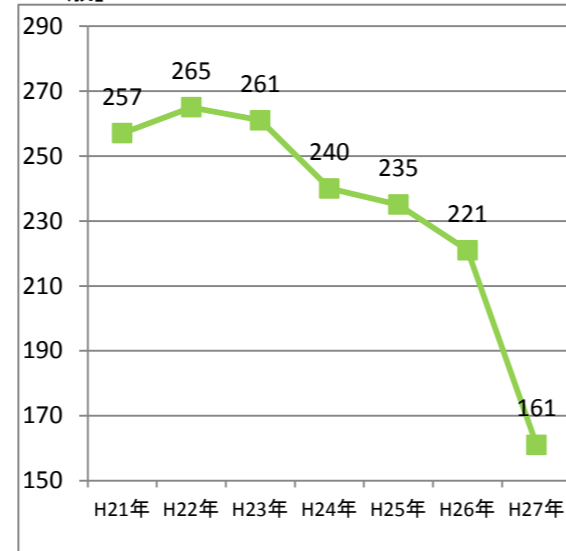

福岡市, 全国の自殺者数の推移(平成21年～平成27年)

●福岡市 [～29歳]

[30～69歳]

[70歳～]

[全年齢]

	H21年	H22年	H23年	H24年	H25年	H26年	H27年
～29歳	59	56	48	80	41	62	38
30～69歳	257	265	261	240	235	221	161
70歳～	43	60	46	55	54	53	57
総数	359	381	355	375	330	336	256

●全国 [～29歳]

[30～69歳]

[70歳～]

[全年齢]

	H21年	H22年	H23年	H24年	H25年	H26年	H27年
～29歳	4000	3759	3895	3558	3328	3204	2906
30～69歳	22262	21385	20234	17859	17324	16010	15108
70歳～	6045	6038	6092	6042	6283	5933	5910
年齢不詳	178	152	149	130	106	71	101
総数	32485	31334	30370	27589	27041	25218	24025