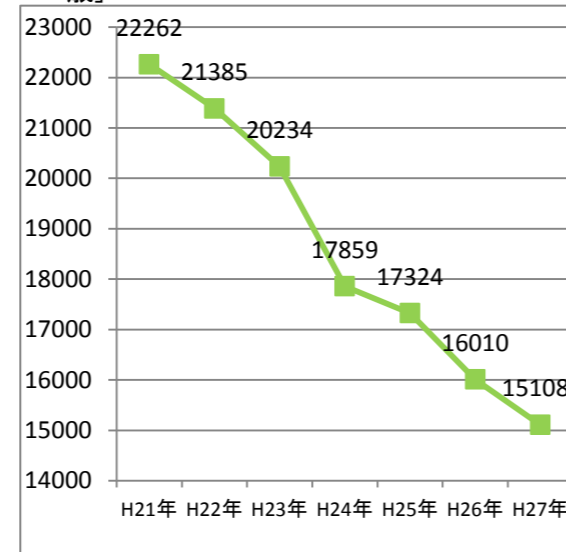

福岡市, 全国の自殺者数の推移(平成21年～平成27年)

●福岡市 [～29歳]

[30～69歳]

[70歳～]

[全年齢]

	H21年	H22年	H23年	H24年	H25年	H26年	H27年
～29歳	59	56	48	80	41	62	38
30～69歳	257	265	261	240	235	221	161
70歳～	43	60	46	55	54	53	57
総数	359	381	355	375	330	336	256

●全国 [～29歳]

[30～69歳]

[70歳～]

[全年齢]

	H21年	H22年	H23年	H24年	H25年	H26年	H27年
～29歳	4000	3759	3895	3558	3328	3204	2906
30～69歳	22262	21385	20234	17859	17324	16010	15108
70歳～	6045	6038	6092	6042	6283	5933	5910
年齢不詳	178	152	149	130	106	71	101
総数	32485	31334	30370	27589	27041	25218	24025