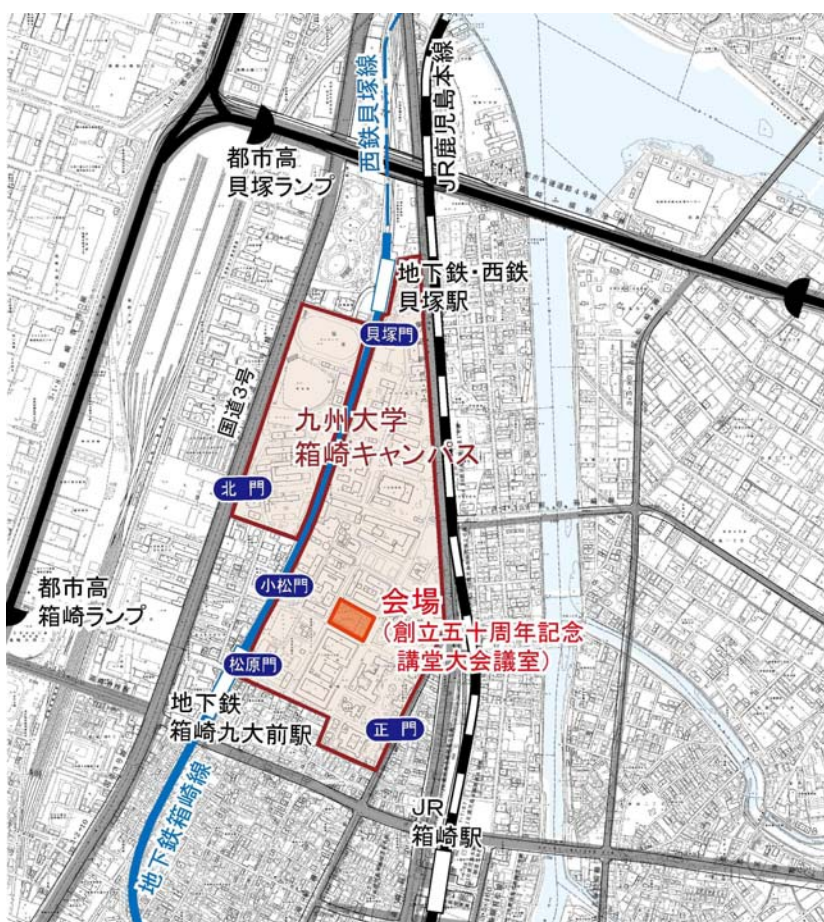

会場までのアクセス

場 所：九州大学箱崎キャンパス内 創立五十周年記念講堂 (東区箱崎 6-10-1)

○JR鹿兒島本線 「箱崎駅」下車

○地下鉄箱崎線 「箱崎九大前駅」下車

○西鉄貝塚線 「貝塚駅」下車

※来場の際は、公共交通機関をご利用ください。