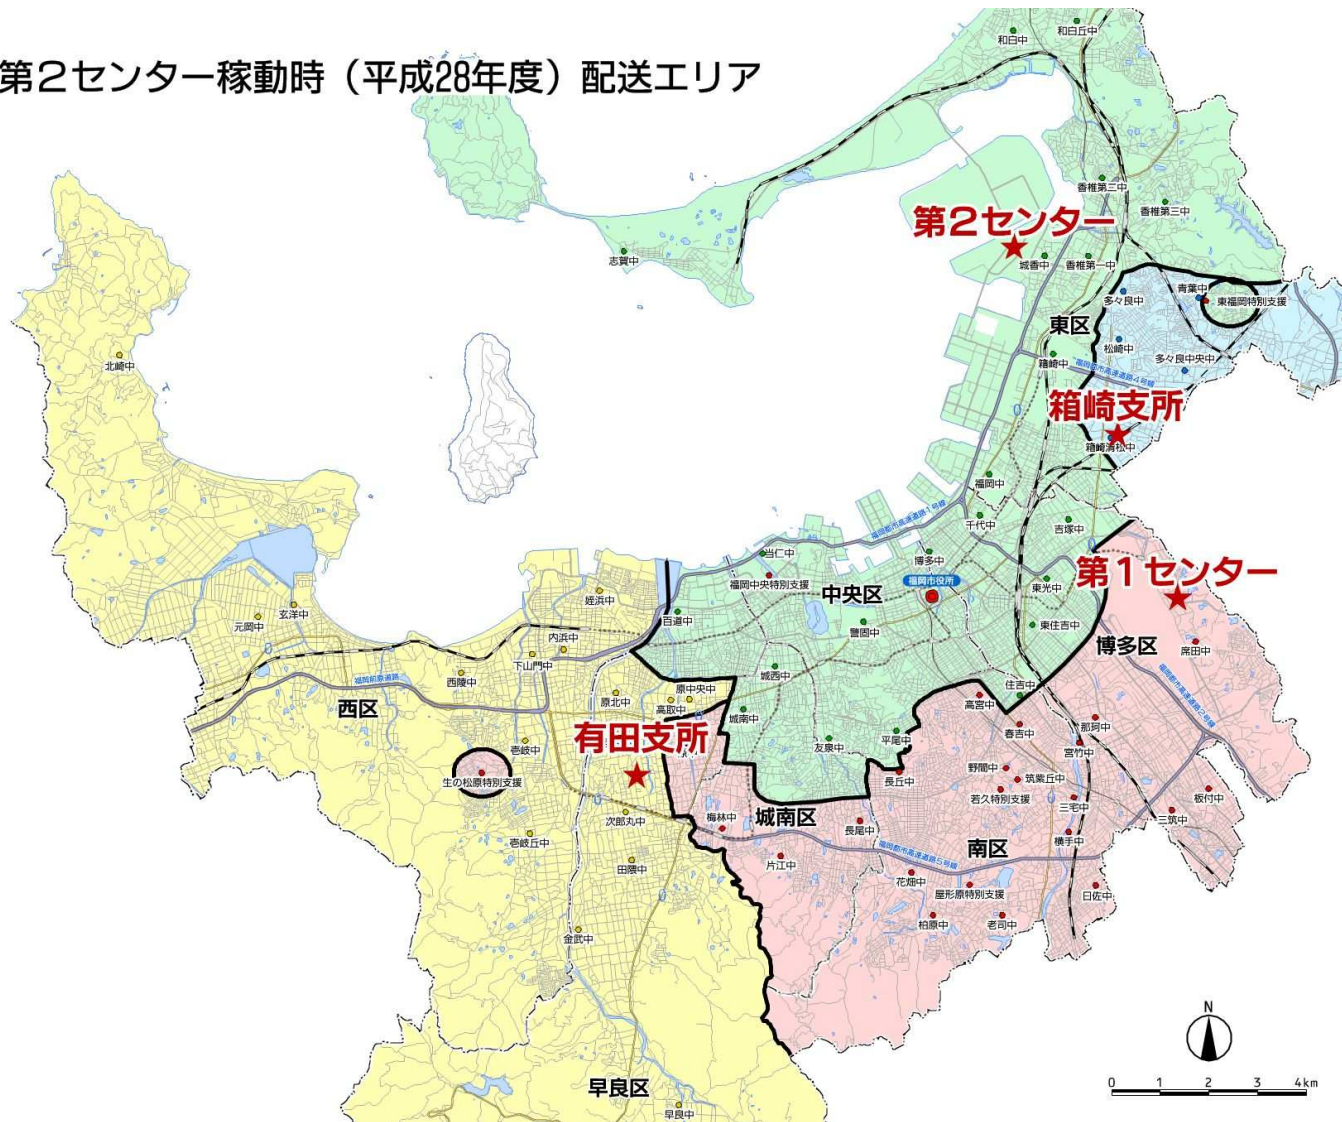

平成30年度 配送校変更概要

■平成28、29年度

	学校名	特記事項
1	城香中	
2	香椎第一中	
3	香椎第二中	
4	箱崎中	
5	香椎第三中	
6	和白中	
7	福岡中	
8	志賀中	
9	千代中	平成26、H27年度は、第1給食センターから配送
10	和白丘中	
11	博多中	平成26、H27年度は、第1給食センターから配送
12	警固中	
13	平尾中	
14	当仁中	
15	友泉中	
16	城西中	
17	百道中	
18	吉塚中	
19	東光中	平成26、27年度及び平成30年度以降は、第1給食センターから配送
20	東住吉中	
21	城南中	平成30年度以降は、第3給食センターから配送
22	東福岡特別支援	平成26、H27年度は、第1給食センターから配送
23	福岡中央特別支援	平成26、H27年度は、第1給食センターから配送

■平成30年度以降

	学校名
1	城香中
2	香椎第一中
3	香椎第二中
4	箱崎中
5	香椎第三中
6	和白中
7	福岡中
8	志賀中
9	千代中
10	和白丘中
11	博多中
12	警固中
13	平尾中
14	当仁中
15	友泉中
16	城西中
17	百道中
18	多々良
19	松崎
20	青葉
21	東福岡特別支援
22	福岡中央特別支援

①第1センター稼働時（平成26年度）配送エリア

②第2センター稼働時（平成28年度）配送エリア

③第3センター稼働時（平成30年度）配送エリア