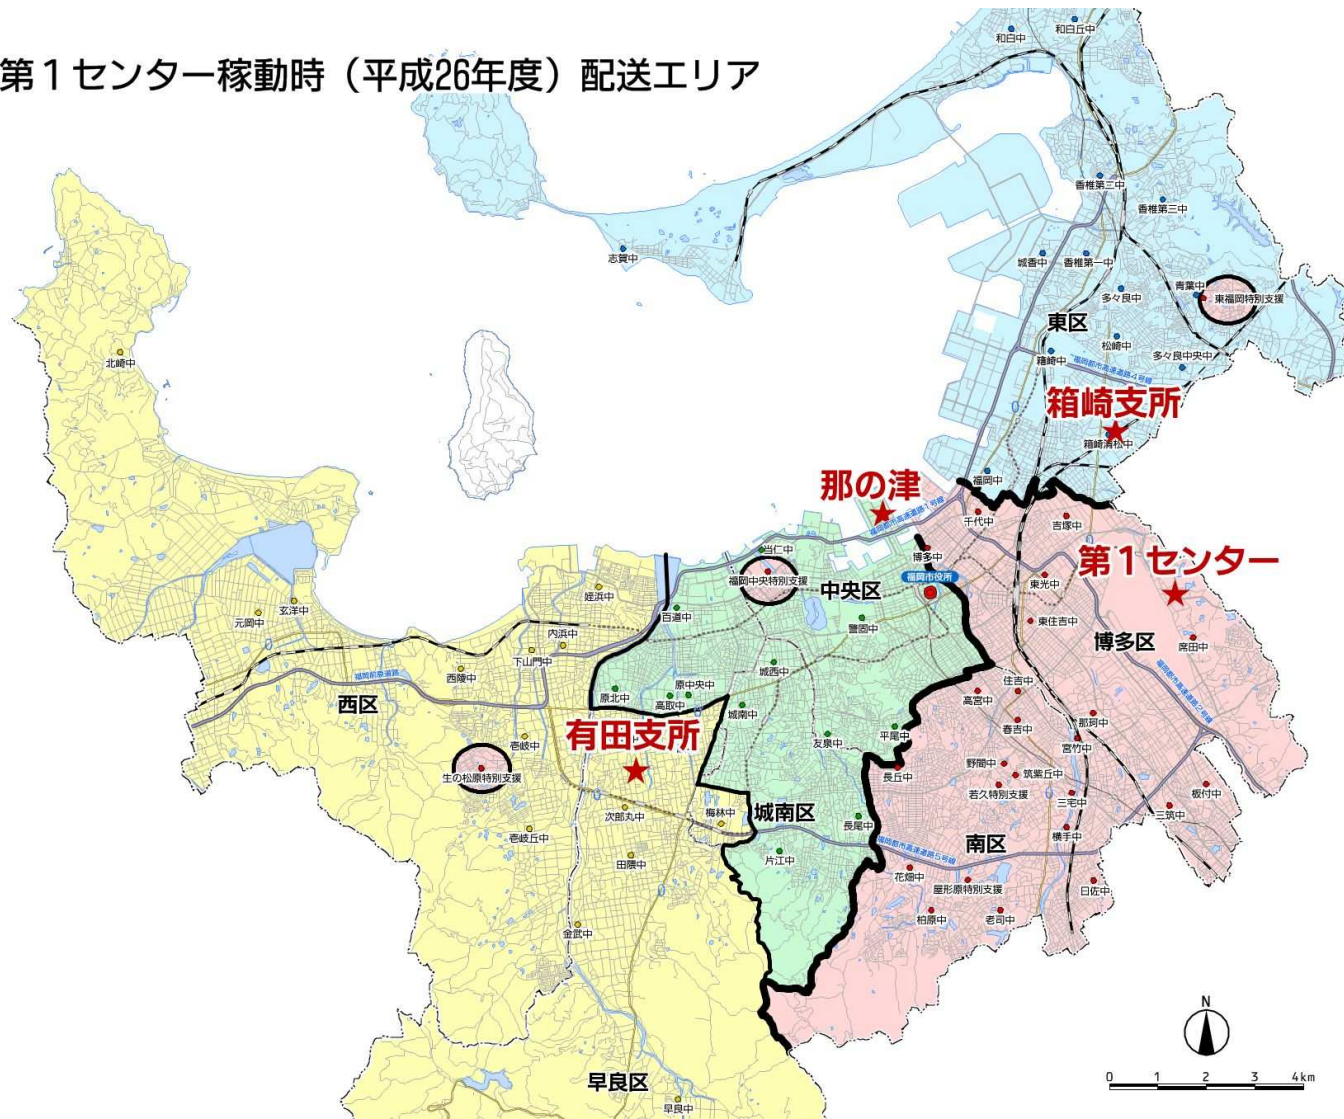

平成30年度 配送校変更概要

■平成28、29年度

	学校名	特記事項
1	城香中	
2	香椎第一中	
3	香椎第二中	
4	箱崎中	
5	香椎第三中	
6	和白中	
7	福岡中	
8	志賀中	
9	千代中	平成26、H27年度は、第1給食センターから配送
10	和白丘中	
11	博多中	平成26、H27年度は、第1給食センターから配送
12	警固中	
13	平尾中	
14	当仁中	
15	友泉中	
16	城西中	
17	百道中	
18	吉塚中	
19	東光中	平成26、27年度及び平成30年度以降は、第1給食センターから配送
20	東住吉中	
21	城南中	平成30年度以降は、第3給食センターから配送
22	東福岡特別支援	平成26、H27年度は、第1給食センターから配送
23	福岡中央特別支援	平成26、H27年度は、第1給食センターから配送

■平成30年度以降

	学校名
1	城香中
2	香椎第一中
3	香椎第二中
4	箱崎中
5	香椎第三中
6	和白中
7	福岡中
8	志賀中
9	千代中
10	和白丘中
11	博多中
12	警固中
13	平尾中
14	当仁中
15	友泉中
16	城西中
17	百道中
18	多々良
19	松崎
20	青葉
21	東福岡特別支援
22	福岡中央特別支援

①第1センター稼働時（平成26年度）配送エリア

②第2センター稼働時（平成28年度）配送エリア

③第3センター稼働時（平成30年度）配送エリア