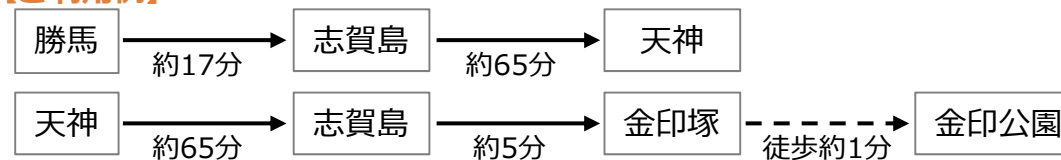

西鉄バス ① 志賀島島内線

※ダイヤは裏面です

～買い物、レジャーなどにぜひご利用を!!～

志賀島・西戸崎地区を運行している志賀島島内線は、平成19年に廃止の申し出がありました。福岡市が運行経費の一部を補助し運行を継続しております。
地域の皆様におかれましては、生活に欠かせない交通手段ですので、**より一層の積極的なご利用をお願いいたします。**

運賃表

単位：円

※小児運賃・障がい者運賃は半額

									① 勝馬
								② 休暇村志賀島	170
								③ 弘	170
								④ 蒙古塚	170
								⑤ 金印塚	170
								⑥ 志賀島小学校前	170
								⑦ 志賀島	170
								⑧ 大岳	170
								⑨ 藤棚	170
								⑩ 西戸崎駅前	170
									180
									240
									290
									290
									320
									350
									410
									450

路線図

- 志賀島島内線 [勝馬～西戸崎駅前]
- 21A [志賀島小学校前～天神（都市高経由）]
- 21B(土日祝のみ) [大岳～天神（都市高経由）]

【ご利用例】

スマホでおトクに便利にバス乗り放題の
西鉄バスデジタル乗車券販売中です！

6時間券 … 大人600円 小児300円
24時間券 … 大人900円 小児450円

※ご利用にあたっては、専用アプリ「my route」のインストールが必要です。

その他、西鉄バス営業所などで、福岡一日フリー乗車券や
グランドパス65などお得なきっぷ・定期券を発売中です!!
詳しくは西鉄バスHPまで!!