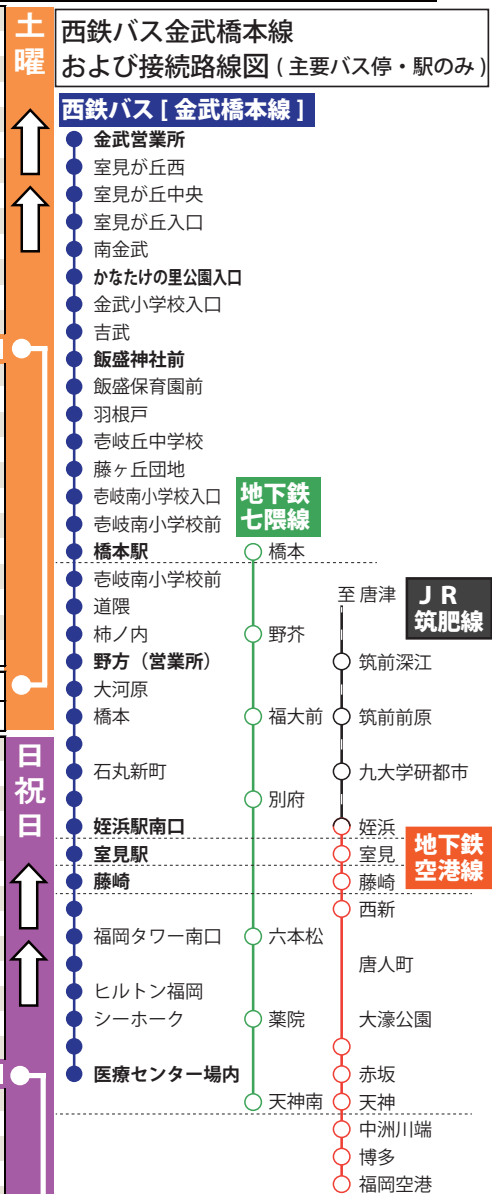

土曜 ↓ ↓	7:00	8:00	11:24	12:17	17:11	金武営業所	10:36	11:49	13:24	16:29	19:51	20:53
	7:01	8:01	11:25	12:18	17:12	室見が丘中央	10:35	11:48	13:23	16:28	19:50	20:52
	7:03	8:03	11:27	12:20	17:14	南金武	10:33	11:46	13:21	16:26	19:48	20:50
	7:04	8:04	11:28	12:21	17:15	かなたけの里公園入口	10:32	11:45	13:20	16:25	19:47	20:49
	7:06	8:06	11:30	12:23	17:17	金武小学校入口	10:30	11:43	13:18	16:23	19:45	20:47
	7:06	8:06	11:30	12:23	17:17	吉武	10:30	11:43	13:18	16:23	19:45	20:47
	7:07	8:07	11:31	12:24	17:18	飯盛神社前	10:29	11:42	13:17	16:22	19:44	20:46
	7:08	8:08	11:32	12:25	17:19	飯盛保育園前	10:28	11:41	13:16	16:21	19:43	20:45
	7:09	8:09	11:33	12:26	17:20	羽根戸	10:27	11:40	13:15	16:20	19:42	20:44
	7:11	8:11	11:35	12:28	17:22	吉武丘中学校	10:25	11:38	13:13	16:18	19:40	20:42
	7:12	8:12	11:36	12:29	17:23	藤ヶ丘団地	10:24	11:37	13:12	16:16	19:39	20:41
	7:13	8:13	11:37	12:30	17:24	吉武南小学校入口	10:23	11:36	13:11	16:15	19:38	20:40
	7:15	8:15	11:39	12:32	17:26	吉武南小学校前	10:21	11:34	13:09	16:13	19:36	20:38
	7:17	8:17	11:41	12:34	17:28	橋本駅	10:20	11:33	13:08	16:12	19:35	20:37
	7:18	8:18	11:42	12:35	17:29	吉武南小学校前	10:18	11:31	13:06	16:10	19:33	20:35
	7:20	8:20	11:44	12:37	17:31	道隈	10:16	11:29	13:04	16:08	19:31	20:33
7:21	8:21	11:45	12:38	17:32	柿ノ内	10:15	11:28	13:03	16:07	19:30	20:32	
7:22	8:22	11:46	12:39	17:33	野方(営業所)	10:13	11:26	13:01	16:05	19:29	20:31	
7:23	8:23	11:47	12:40	17:34	大河原	10:11	11:24	12:59	16:03	19:27	20:29	
7:25	8:25	11:49	12:42	17:36	橋本	10:09	11:22	12:57	16:01	19:25	20:27	
7:31	8:31	11:57	12:50	17:44	石丸新町	10:02	11:15	12:49	15:52	19:18	20:20	
7:37	8:37	12:03	12:56	17:50	姪浜駅南口	9:57	11:10	12:44	15:47	19:13	20:15	
7:52	8:52	—	—	—	藤崎	9:39	10:52	—	15:30	18:56	19:58	
7:57	8:57	—	—	—	福岡タワー南口	9:33	10:46	—	15:24	18:50	19:52	
8:00	9:00	—	—	—	ヒルトン福岡シーホーク	9:28	10:41	—	15:19	18:45	19:47	
8:03	9:03	—	—	—	医療センター場内	9:27	10:40	—	15:18	18:44	19:46	
7:22	8:22	11:52	12:45	17:37	発) 地下鉄[橋本] (着	10:09	11:24	13:01	16:01	19:24	20:31	
7:46	8:46	12:16	13:09	18:01	着) 地下鉄[天神南] (発	9:45	11:00	12:37	15:37	19:00	20:07	

日祝日 ↓ ↓	7:00	8:00	11:25	12:18	17:11	金武営業所	10:34	11:49	13:24	16:28	19:52	20:51
	7:01	8:01	11:26	12:19	17:12	室見が丘中央	10:33	11:48	13:23	16:27	19:51	20:50
	7:03	8:03	11:28	12:21	17:14	南金武	10:31	11:46	13:21	16:25	19:49	20:48
	7:04	8:04	11:29	12:22	17:15	かなたけの里公園入口	10:30	11:45	13:20	16:24	19:48	20:47
	7:06	8:06	11:31	12:24	17:17	金武小学校入口	10:28	11:43	13:18	16:22	19:46	20:45
	7:06	8:06	11:31	12:24	17:17	吉武	10:28	11:43	13:18	16:22	19:46	20:45
	7:07	8:07	11:32	12:25	17:18	飯盛神社前	10:27	11:42	13:17	16:21	19:45	20:44
	7:08	8:08	11:33	12:26	17:19	飯盛保育園前	10:26	11:41	13:16	16:20	19:44	20:43
	7:09	8:09	11:34	12:27	17:20	羽根戸	10:25	11:40	13:15	16:19	19:43	20:42
	7:11	8:11	11:36	12:29	17:22	吉武丘中学校	10:23	11:38	13:13	16:17	19:41	20:40
	7:12	8:12	11:37	12:30	17:23	藤ヶ丘団地	10:22	11:37	13:12	16:15	19:40	20:40
	7:13	8:13	11:38	12:31	17:24	吉武南小学校入口	10:21	11:36	13:11	16:14	19:39	20:39
	7:15	8:15	11:40	12:33	17:26	吉武南小学校前	10:19	11:34	13:09	16:12	19:37	20:37
	7:17	8:17	11:42	12:35	17:28	橋本駅	10:18	11:33	13:08	16:11	19:36	20:36
	7:18	8:18	11:43	12:36	17:29	吉武南小学校前	10:16	11:31	13:06	16:09	19:34	20:34
	7:20	8:20	11:45	12:38	17:31	道隈	10:14	11:29	13:04	16:07	19:32	20:32
7:21	8:21	11:46	12:39	17:32	柿ノ内	10:13	11:28	13:03	16:06	19:31	20:31	
7:22	8:22	11:47	12:40	17:33	野方(営業所)	10:11	11:26	13:01	16:04	19:29	20:30	
7:23	8:23	11:48	12:41	17:34	大河原	10:09	11:24	12:59	16:02	19:27	20:28	
7:25	8:25	11:50	12:43	17:36	橋本	10:07	11:22	12:57	16:00	19:25	20:26	
7:31	8:31	11:58	12:51	17:45	石丸新町	10:00	11:14	12:49	15:52	19:18	20:19	
7:35	8:36	12:03	12:56	17:50	姪浜駅南口	9:56	11:09	12:44	15:47	19:13	20:15	
7:50	8:51	—	—	—	藤崎	9:39	10:52	—	15:30	18:56	19:59	
7:54	8:56	—	—	—	福岡タワー南口	9:32	10:45	—	15:23	18:49	19:52	
7:57	8:59	—	—	—	ヒルトン福岡シーホーク	9:27	10:40	—	15:18	18:44	19:47	
8:00	9:02	—	—	—	医療センター場内	9:26	10:39	—	15:17	18:43	19:46	
7:22	8:22	11:52	12:45	17:37	発) 地下鉄[橋本] (着	10:09	11:24	13:01	16:01	19:24	20:31	
7:46	8:46	12:16	13:09	18:01	着) 地下鉄[天神南] (発	9:45