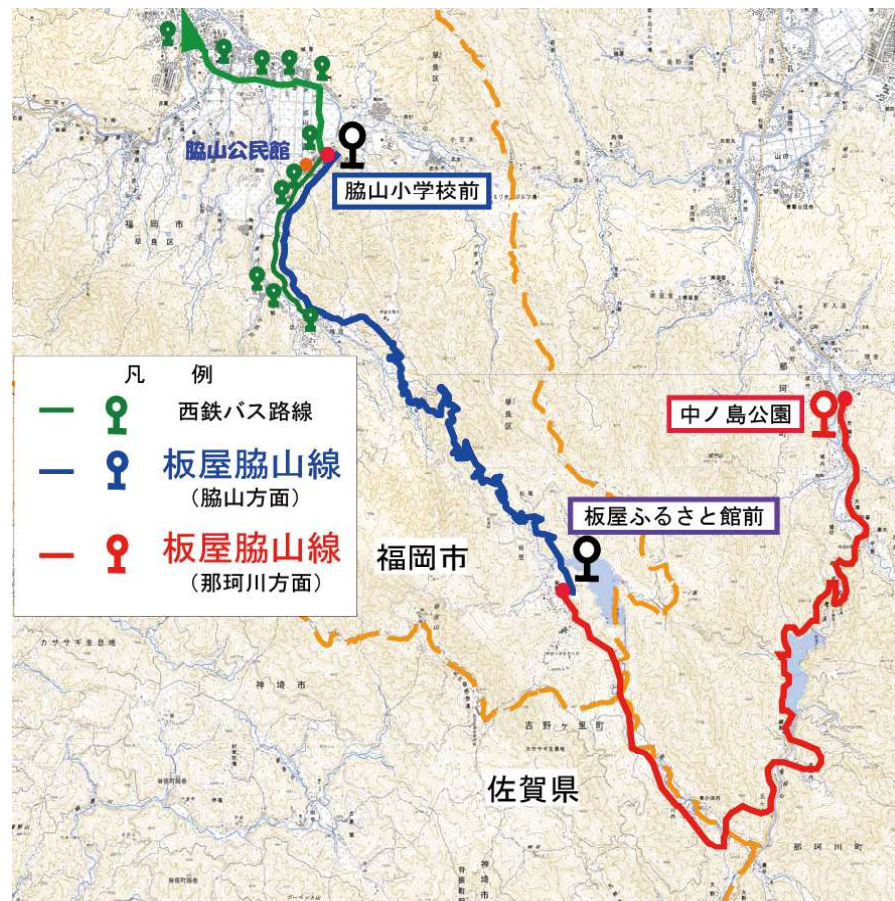

板屋脇山線 乗合タクシー

予約方法

1. ☎ 飯倉タクシーへ電話 (24 時間受付 092-872-3131)

2. 👤
- ①板屋の乗合タクシーの予約と伝える
  - ②利用日時 (何日の、何時便で)
  - ③乗降場所 (どこから、どこまで)
  - ④利用人数 (何人利用するか)
  - ⑤ご自身の氏名、連絡先を伝える

運行日・出発時刻 (予約がない場合は運行いたしません。)

○脇山方面 (月・火・水・金・土)

(月曜・火曜・水曜・金曜)

(土曜)

板屋ふるさと館前 → 脇山小学校前

9:20 発 → 9:50 着

13:50 発 → 14:20 着

脇山小学校前 → 板屋ふるさと館前

12:40 発 → 13:10 着

16:40 発 → 17:10 着

板屋ふるさと館前 → 脇山小学校前

9:10 発 → 9:40 着

13:40 発 → 14:10 着

脇山小学校前 → 板屋ふるさと館前

12:40 発 → 13:10 着

16:40 発 → 17:10 着

○那珂川方面 (木・日)

板屋ふるさと館 → 中ノ島公園前

9:40 発 → 10:00 着

15:20 発 → 15:40 着

中ノ島公園前 → 板屋ふるさと館前

10:30 発 → 10:50 着

16:10 発 → 16:30 着

運行曜日に

ご注意ください!

令和2年3月14日(土)ダイヤ改正
那珂川方面の時刻を変更します

運賃

大人 500 円 小児 (小学生) 250 円 障がい者 250 円

乗降場所

飯倉タクシー予約専用ダイヤル
092-872-3131
乗車希望時間の1時間前まで受付します

※予約を変更・取消しするときは、予約の受付時間までに予約専用ダイヤルへご連絡ください。
連絡がない場合、ご利用がなくても運賃と同額の違約金を請求する場合がございます。

脇山校区自治協議会 飯倉タクシー株式会社 福岡市交通計画課