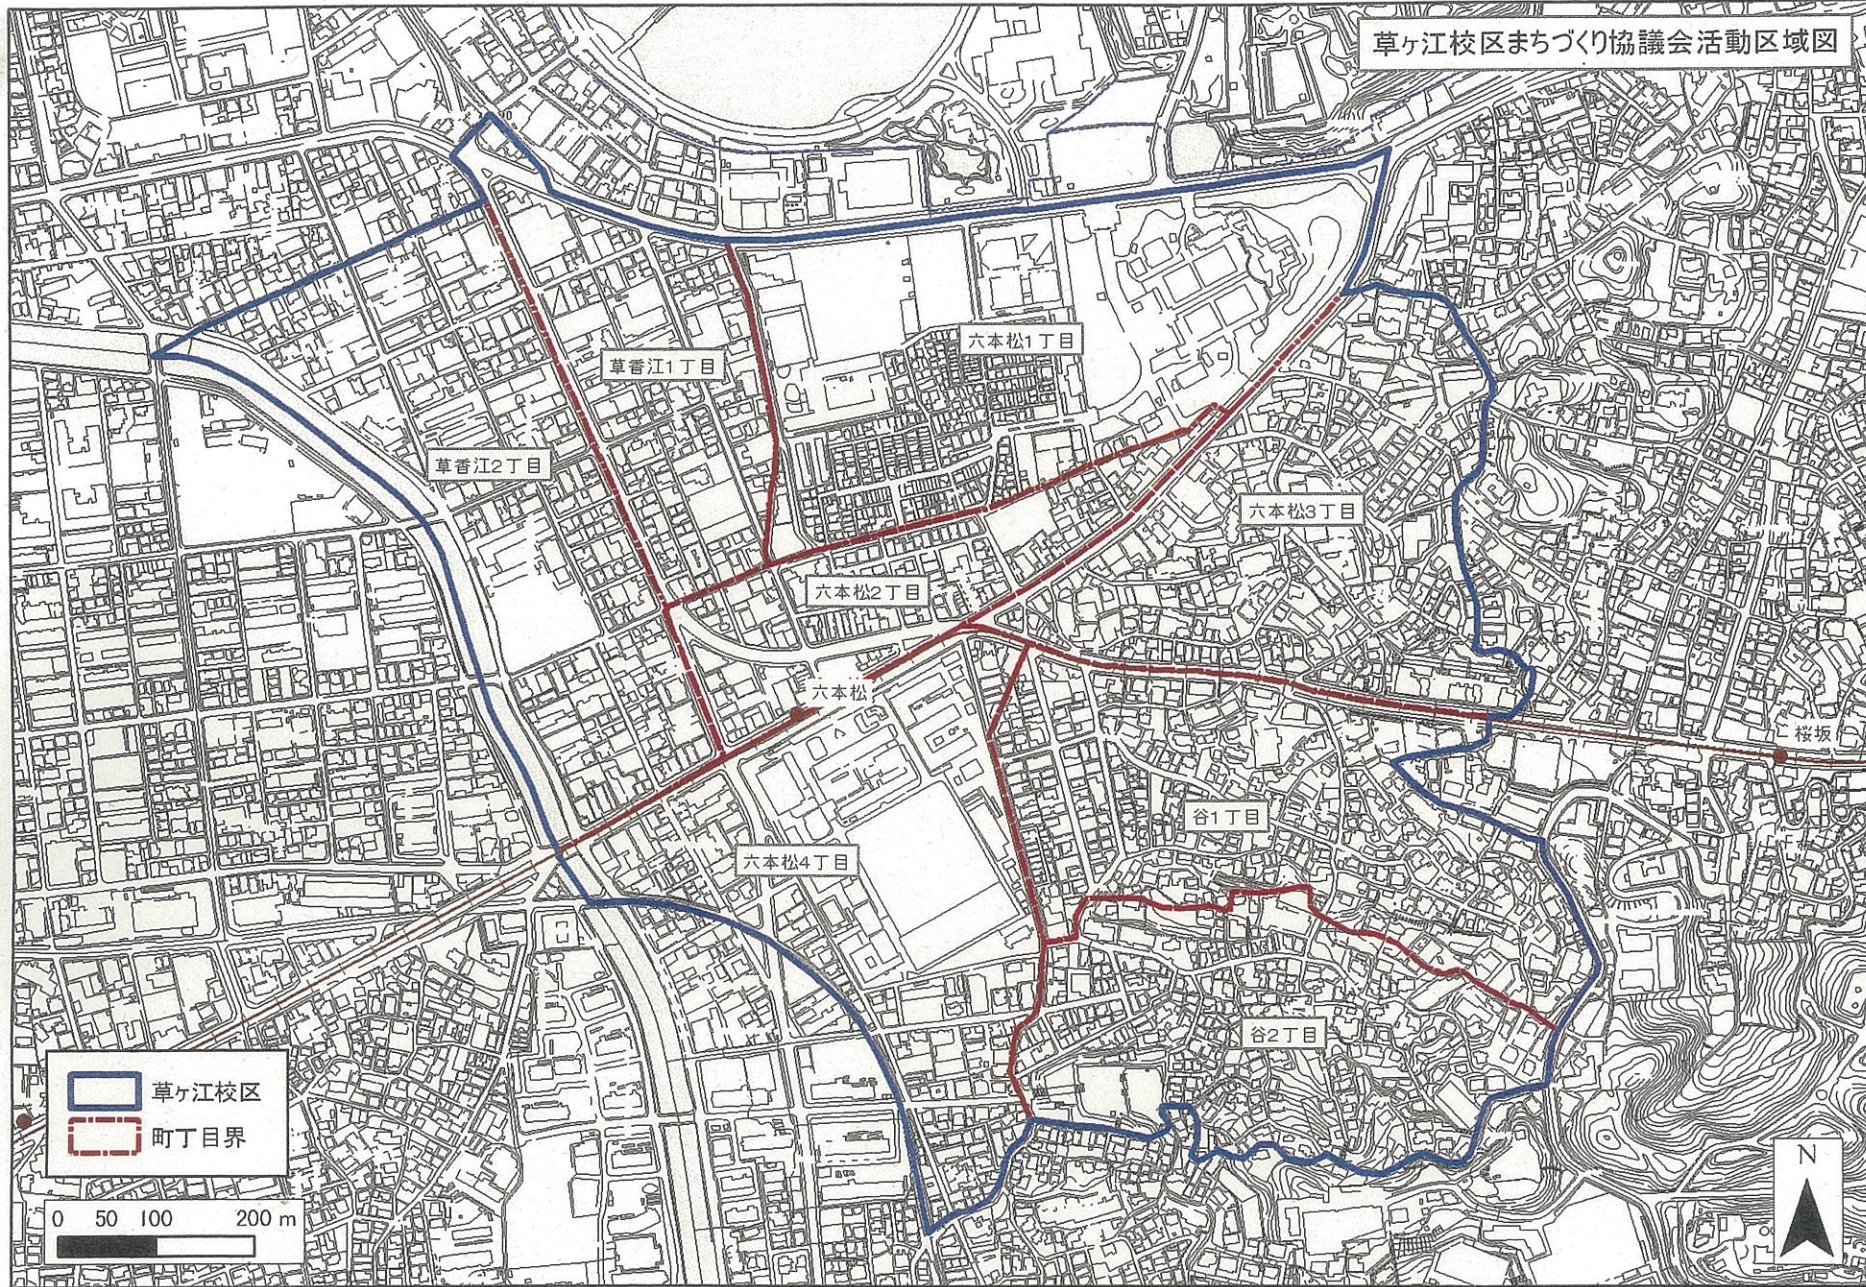

草ヶ江校区まちづくり協議会活動区域図

草ヶ江校区
町丁目界

0 50 100 200 m