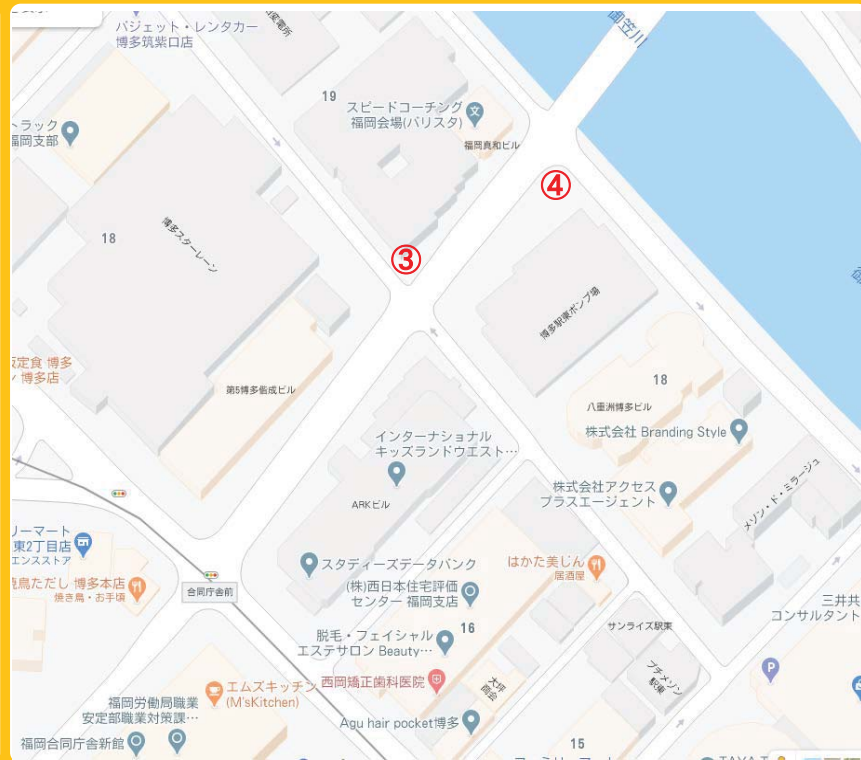

設置位置図

3

設置位置図

5