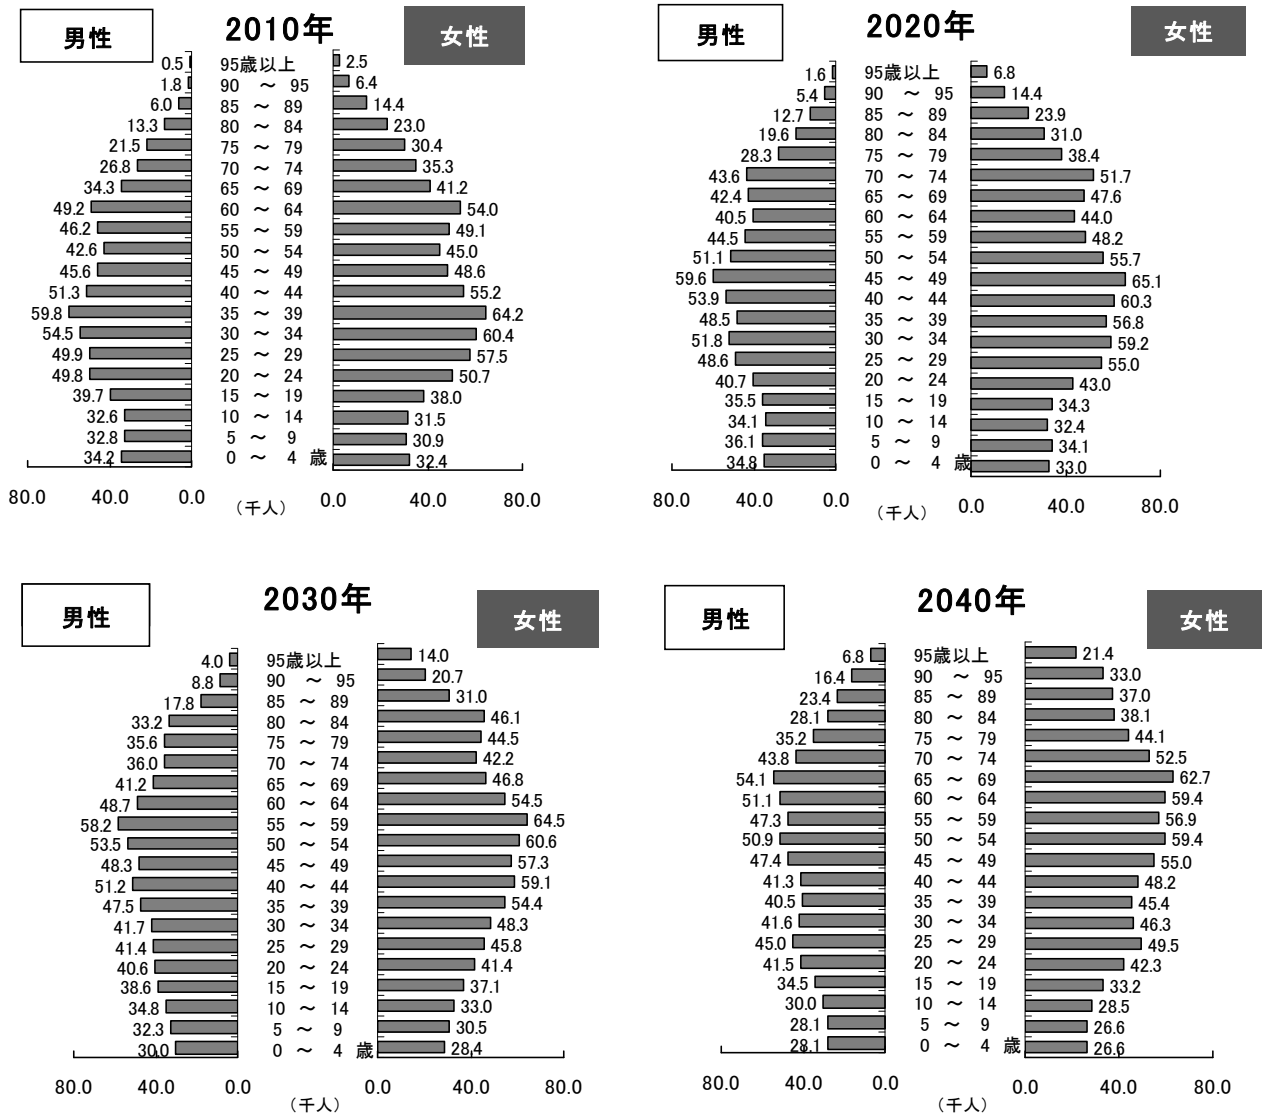

1 人口ピラミッド（5歳刻み）（2010年～2040年）

資料：実績…国勢調査※年齢不詳は案分、推計…福岡市総務企画局（2012年3月推）

2 2人世帯数の推移（1990年～2010年）

資料：国勢調査