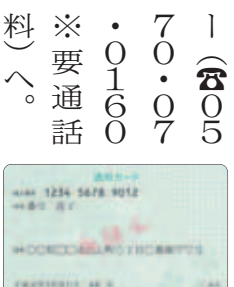

### 証明書だけなら 証明サービスコーナーへ

住民票や戸籍、印鑑証明書の取得だけでなく、博多駅(地下鉄博多駅博多口お客様サービスセンター横)や天神(市役所1階)の証明サービスコーナーをご利用ください。

土日祝日も午前9時から午後8時まで開設して便利(戸籍の証明書のみ平日午前9時～午後5時15分)。証明書の交付業務のみを行うので、区役所に比べて待ち時間も短く済みます。

詳しくは、市ホームページ(「証明サービスコーナー」で検索)を確認するか、各証明サービスコーナー(▷博多駅=☎432-5353 ☎481-5380▷天神=☎733-5222 ☎733-5224)へお問い合わせください。

### 3月27日(日)・4月3日(日)に 臨時開庁します

住民票の転出・転入届や、それに伴う各種届け出を受け付けます。

【時間】午前10時～午後2時

【業務を行う窓口】市民課、保険年金課、福祉・介護保険課、子育て支援課

※臨時開庁日にマイナンバーカード(個人番号カード)の受け取りを希望する人は、事前に区市民課にご相談を。

### 通知カードの受け取りは3月末まで

個人のマイナンバーを知らせる通知カード(下写真)のうち、区に返送されたカードを市民課で

定などのため、同カードの受け取りには時間がかかります。特に3・4月は窓口が混雑しますので、時間に余裕を持ってお越しください。

保管しています。保管期限は3月31日(木)までです。必要な人はお早めにお受け取りください。マイナンバー制度に関する問い合わせは、市マイナンバーコールセンター(☎0570-0160)へ。 ※要通話料)へ。