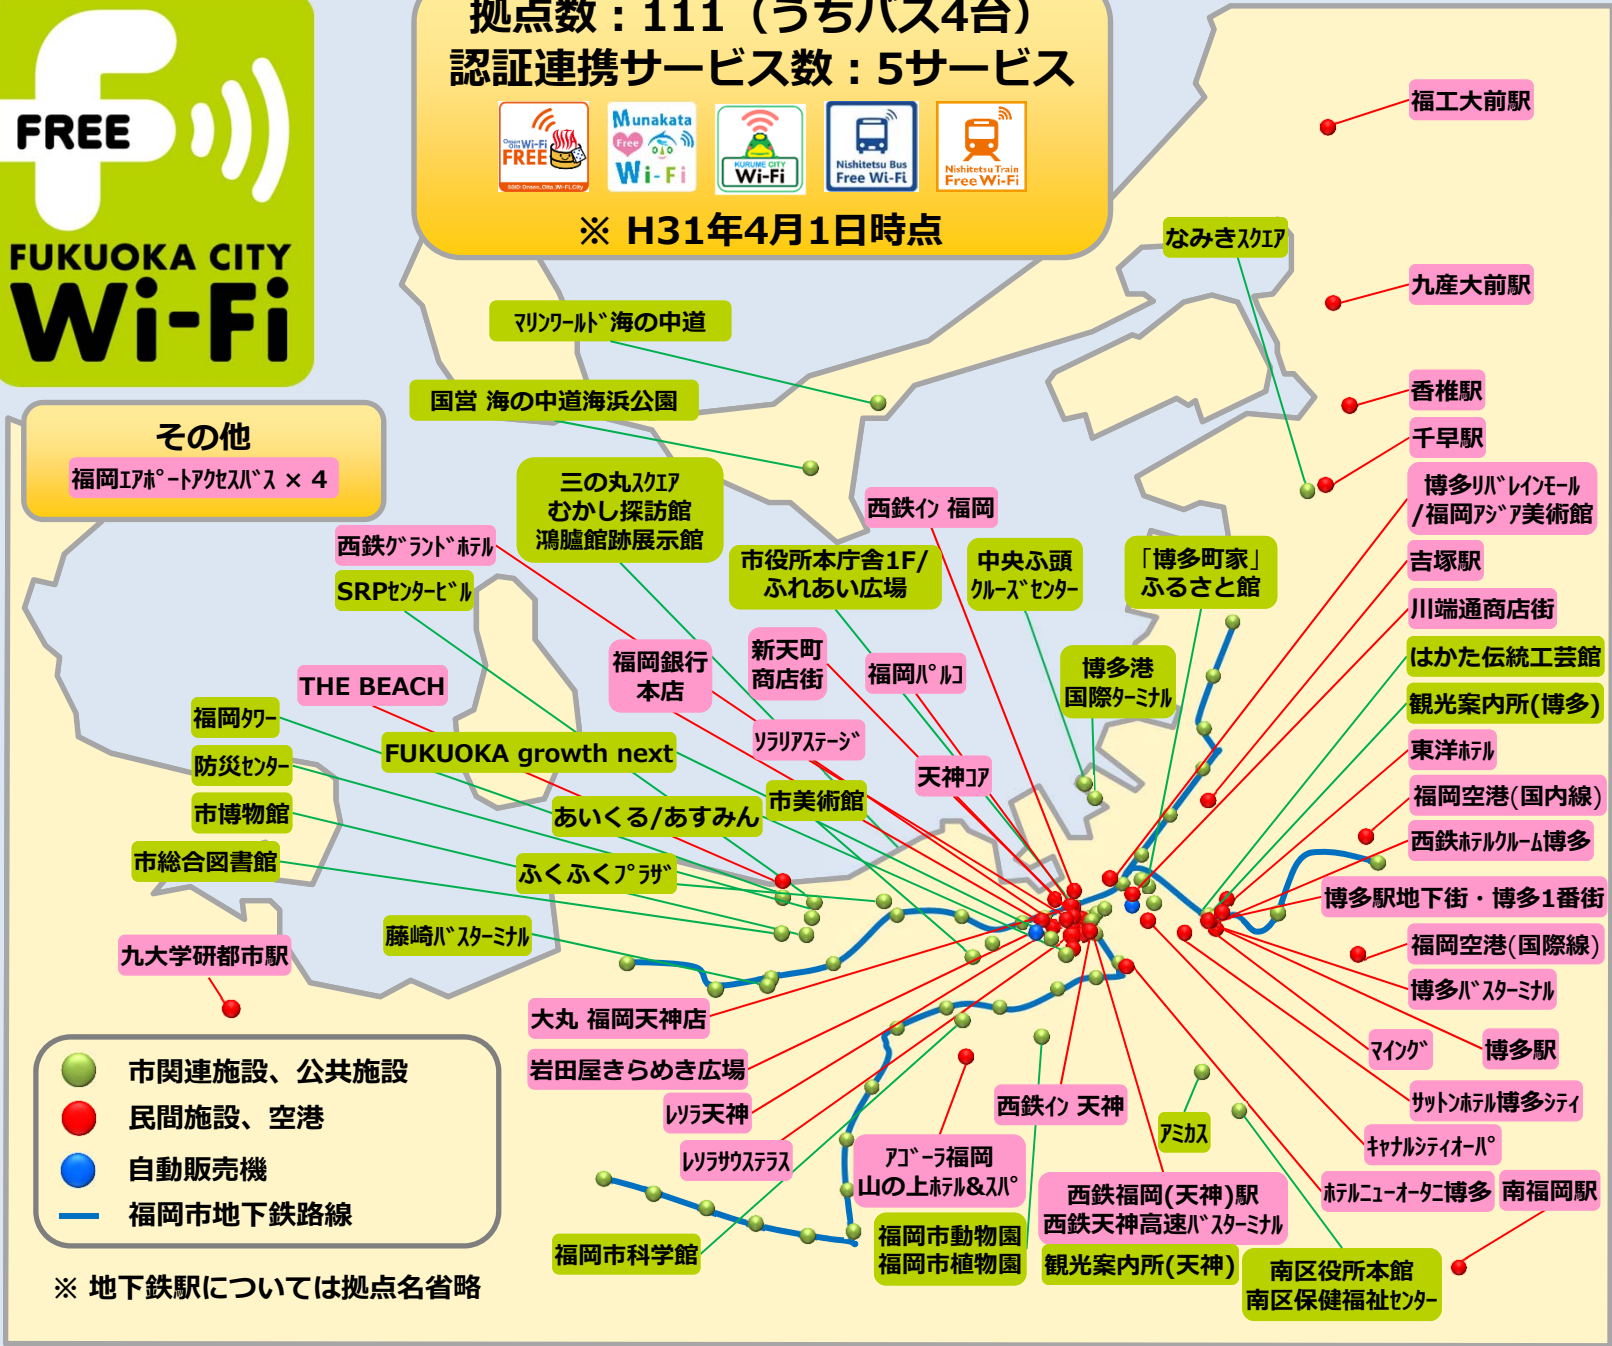

拠点数：111（うちバス4台）
認証連携サービス数：5サービス

※ H31年4月1日時点

その他
福岡エアポートアクセスバス × 4

- 市関連施設、公共施設
- 民間施設、空港
- 自動販売機
- 福岡市地下鉄路線

※ 地下鉄駅については拠点名省略

福工大前駅

九産大前駅

香椎駅

千早駅

博多リバーレインモール
/福岡アジア美術館

吉塚駅

川端通商店街

はかた伝統工芸館

観光案内所(博多)

東洋ホテル

福岡空港(国内線)

西鉄ホテルクルム博多

博多駅地下街・博多1番街

福岡空港(国際線)

博多バスターミナル

マイグ 博多駅

サトウホテル博多シティ

キャナルシティオーパ

ホテルニューオータニ博多

大丸 福岡天神店

岩田屋きらめき広場

リラ天神

リラサウストラ

福岡市科学館

アコラ福岡
山の上ホテル&スパ

福岡市動物園
福岡市植物園

西鉄福岡(天神)駅
西鉄天神高速バスターミナル