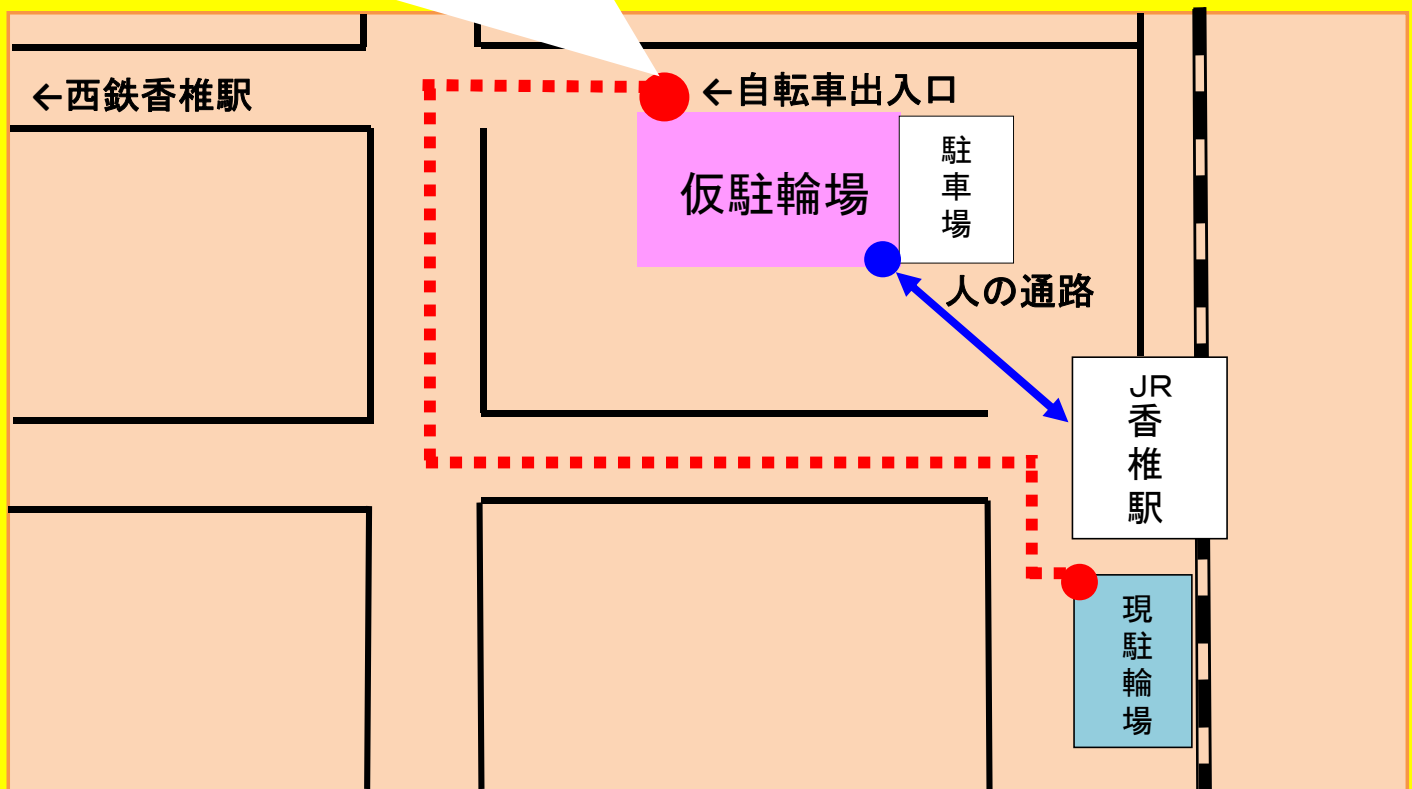

この香椎駅南駐輪場は、
建替工事のために
5月1日から仮駐輪場へ
移転します。
ご迷惑をおかけしますが、
定期券・回数券は
引き続き利用できます。

問い合わせ先: 香椎駅南駐輪場 TEL671-5810

Q & A

Q1: 定期券や回数券はどうなりますか？

A1: 購入された定期券や回数券は、4月30日までは現在の駐輪場で使用し、5月1日以降は、仮駐輪場で利用可能です。料金は同じです。

Q2: 仮駐輪場の利用時間はどのようになりますか？

A2: これまでと同じ朝6時～夜24時まで開錠し、係員が常駐しています。ただし、フリースペースを設置しないので、夜24時～朝6時までは、これまでのような自転車の出し入れはできなくなります。

Q3: 仮駐輪場には屋根はありますか？

A3: これまでと同様に全て屋根付です。ただし、駐輪ラックはなく、平場の白線内に駐車していただきます。入口に事務室、券売機、トイレがあります。

Q4: バイクは利用できますか？

A4: 125ccバイクまで駐車可能です。

Q5: 香椎駅に近い出入口からも自転車で入ることができますか？

A5: 香椎駅に近い出入口は、人のみとなっています。

Q6: いったん購入した定期券や回数券を、西鉄香椎宮前駅や西鉄香椎駅で使用することはできますか？

A6: 香椎駅南駐輪場で購入された定期券と回数券は、現駐輪場と仮駐輪場で利用可能です。他の駐輪場を利用される場合は、解約して、利用する駐輪場で新たに購入していただくこととなります。