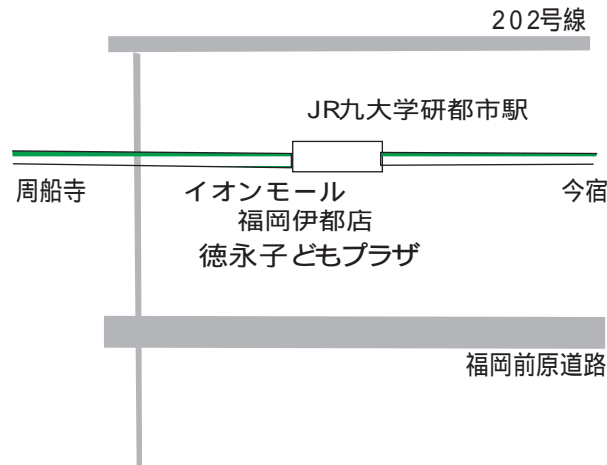

子どもプラザは、乳幼児とその保護者がいつでも気軽に訪れ、自由に遊んだり交流したりできる場所です。

～ 地域に子育ての輪を ～

子どもと家族・地域がともに育ち  
支えあうまちをめざして

時には疲れて曇りや雨の時があってもここにくれば太陽に照らされて心に虹がかかる。そんな場所でありたい。

それが ぽかぽかの 願いです。

支え合う子育てを通して  
家族と地域の皆で  
共に育っていきませんか

西区徳永子どもプラザは、NPO法人ワーカーズコープが福岡市からの委託を受けて運営しています。ワーカーズコープは、仕事おこし・まちづくりをテーマにした非営利の団体です。

## 西区徳永子どもプラザ ぽかぽか

開館時間 10:00から16:00まで  
休館日 毎週月曜日、毎月最終木曜日  
年未年始  
利用料 無料 予約はいりません  
利用できる方 乳幼児(就学前)と保護者

.....アクセス.....

JR筑肥線「九大学研都市駅」下車 徒歩3分

イオンモールの駐車場が最初の3時間無料で使えます。

住所 〒812-0878  
福岡市西区徳永113-1  
イオンモール福岡伊都店3階