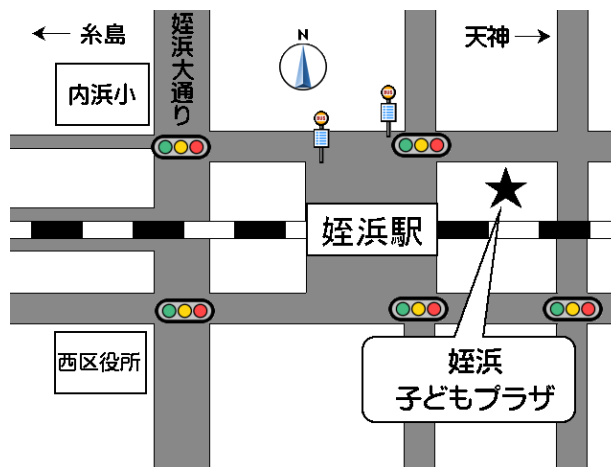

西区姪浜子どもプラザ とことこのご案内

【利用できる方】乳幼児（就学前）と保護者

【開館時間】月～土 10:00～16:00

【休館日】毎週日曜日、毎月最終火曜日

年未年始（12/29～翌1/3）

【利用料】無料 予約はいりません。

【施設見学】妊婦さんの見学は随時受け付けています。

【子育てに関する講座】

- 子育てミニ講座
- 絵本の読み聞かせ
- 親子体操 等々

【育児相談】

専門家による子育てに関する相談会を実施しています。

子どもプラザは、乳幼児とその保護者がいつでも気軽に訪れ、自由に遊んだり交流したりできる場所です。
ちょっと子どもを遊ばせたい時など気軽に遊びにきてください。

西区姪浜子どもプラザ とことこ

アクセス

- 福岡市営地下鉄空港線「姪浜駅」北口より徒歩3分
- 西鉄バス「姪浜駅北口」、「姪浜駅南口」「姪浜東」、徒歩3分

姪浜駅北口より東へ約100m（入口に看板有）

〒819-002 福岡市西区姪の浜4丁目8-28 1F

TEL&FAX：092-882-7532

<http://www.ne.jp/asahi/tokotoko/plaza/>

西区姪浜子どもプラザ

とことこ

西区姪浜子どもプラザ とことこは、

福岡市の委託を受けて、

姪浜子どもプラザ とことこ

フロアマップ