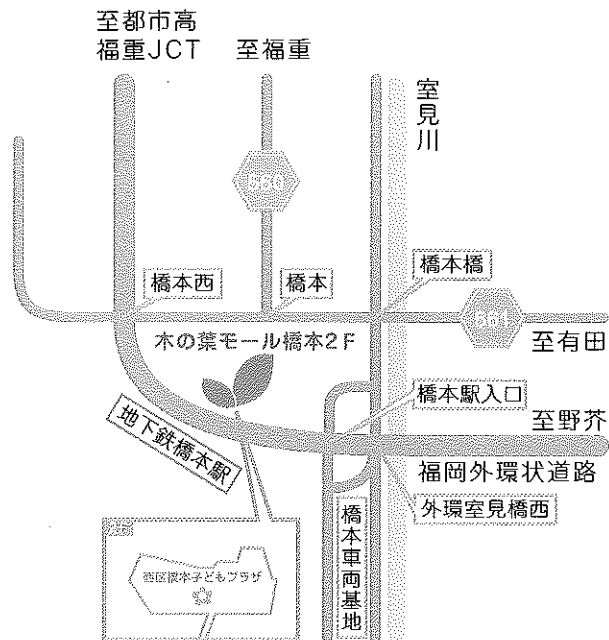

アクセス

〒819-0031

福岡市西区橋本2-27-2

木の葉モール橋本2F

TEL&FAX 092-407-2862

HP <http://fukuokaizumi.com/plaza>

●西鉄バス

「木の葉モール橋本前」下車

・208系統(有田、原方面)

・501系統(四箇田団地方面)

「木の葉モール橋本北口」下車

・1系統など(野方、生松台、金武方面)

●市営地下鉄七隈線

「橋本駅」下車

西区橋本子どもプラザ

子どもプラザ