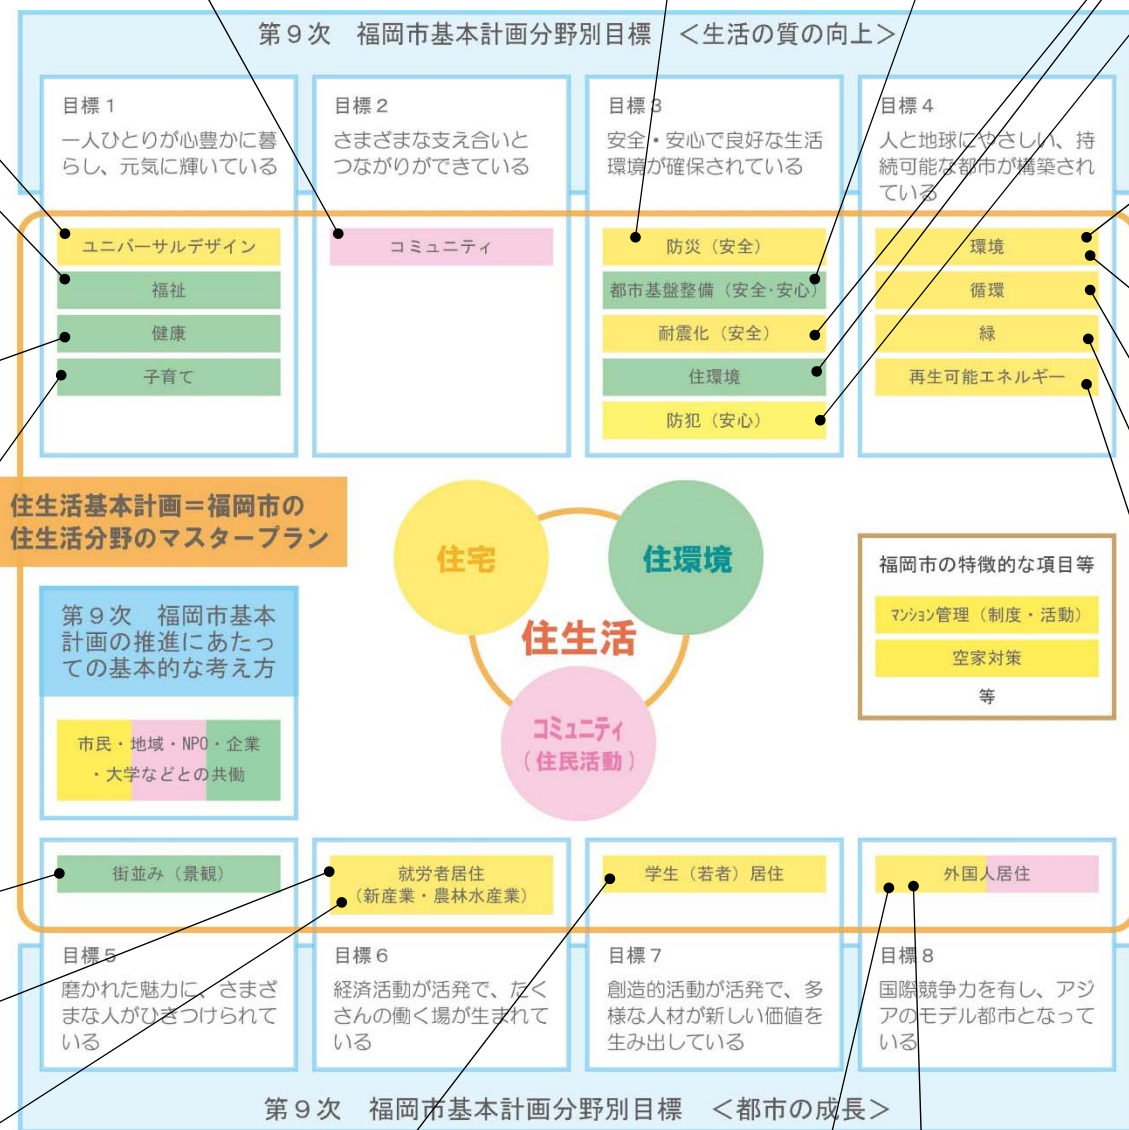

循環型社会システムの構築

- 3Rの推進
 - ・家庭ごみの減量・資源化推進

生物多様性の保全とみどりの創出

- 緑地、農地等の保全
 - ・緑地保全事業等
- みどりの創出
 - ・緑化推進事業

地球温暖化対策の推進と自律分散型エネルギー社会の構築

- 再生可能エネルギー等の導入
 - ・再生可能エネルギー等の導入推進
- 省エネルギーの推進
 - ・市民・事業者の省エネ対策
- エネルギーのエリアマネジメントの推進
 - ・アイランドシティスマートコミュニティ創出事業