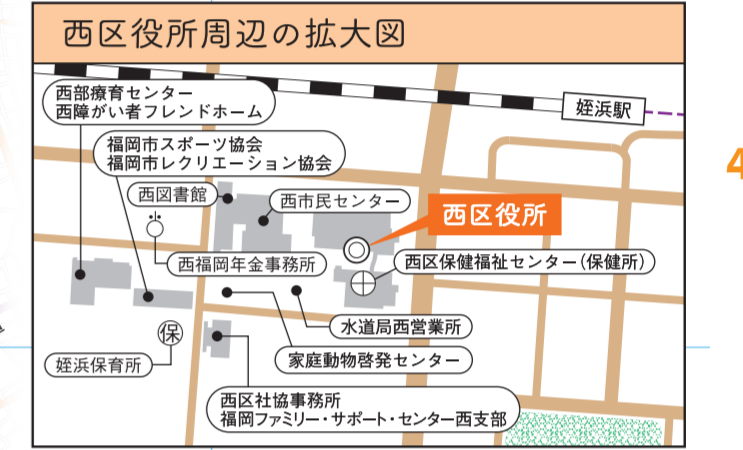

西区マップ

広告

木の葉モール橋本

駐車場 4時間無料 **生活密着型の大型店**

当日のレシート
5,000円以上(含税)で
+1時間無料!

F-JOYクレジットカード
をお持ちのお客様は
+1時間無料!

木の葉モール橋本
福岡市西区橋本 2-27-5 TEL: 092-407-2800
http://konohtml.com

生活密着型の大型店
 IWATAYA 無印良品
 INCUBE しまむら
 Seria
 UNIQLO GU ABC MART

営業時間
ショッピングゾーン...10:00▶21:00
レストランゾーン...11:00▶22:00
サンパブ...10:00▶21:00

凡 例	
	高速・有料道路
	国 道
	県 道
	主要市道
	市営地下鉄
	J・R 線
	バス・乗合バス
	市 界
	区 界
	大学・丁目界
	区役所(出張所)
	警察署・交番
	消 防 署
	郵便局
	保健所
	記念碑
	神社
	寺 院
	学 校
	病 院
	市 公 民 館
	名 所・旧 跡