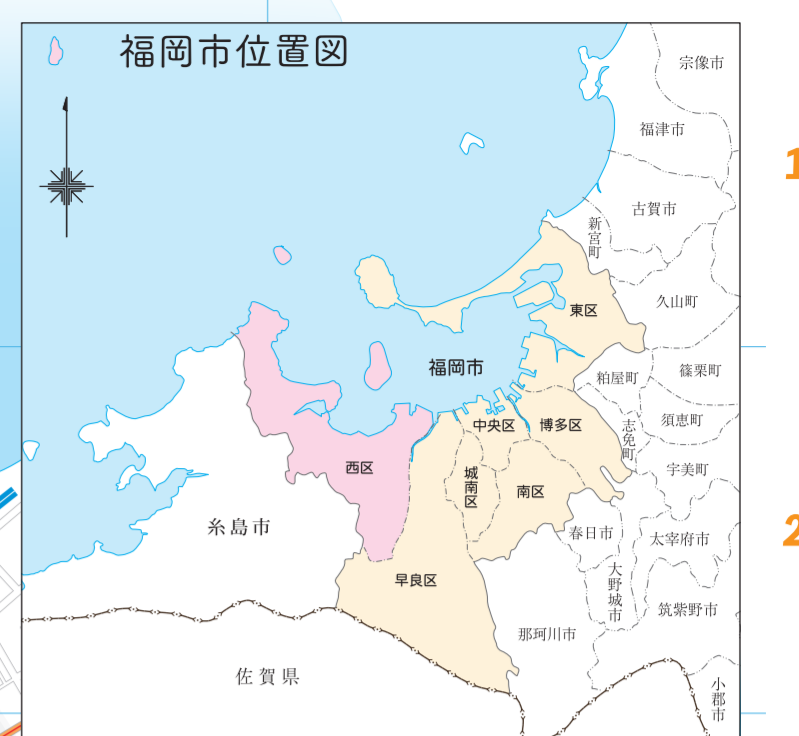

西区マップ

広告

木の葉モール橋本

駐車場 4時間無料 **生活密着型の大型店**

当日のレシート
5,000円以上(含税)で
+1時間無料!

F-JOYクレジットカード
をお持ちのお客様は
+1時間無料!

木の葉モール橋本
福岡市西区橋本 2-27-5 TEL: 092-407-2800
http://konohtml.com

生活密着型の大型店
 IWATAYA 無印良品
 INCUBE しまむら
 Seria
 UNIQLO GU ABC MART

営業時間
ショッピングゾーン...10:00▶21:00
レストランゾーン...11:00▶22:00
サンパブ...10:00▶21:00

凡 例	
	高速・有料道路
	国 道
	県 道
	主要市道
	市営地下鉄
	J・R 線
	バス・乗合バス
	市 界
	区 界
	大学・丁目界
	区役所(出張所)
	警察署・交番
	消 防 署
	郵便局
	保健所
	記念碑
	神社
	寺 院
	学 校
	病 院
	市 公 民 館
	名 所・旧 跡