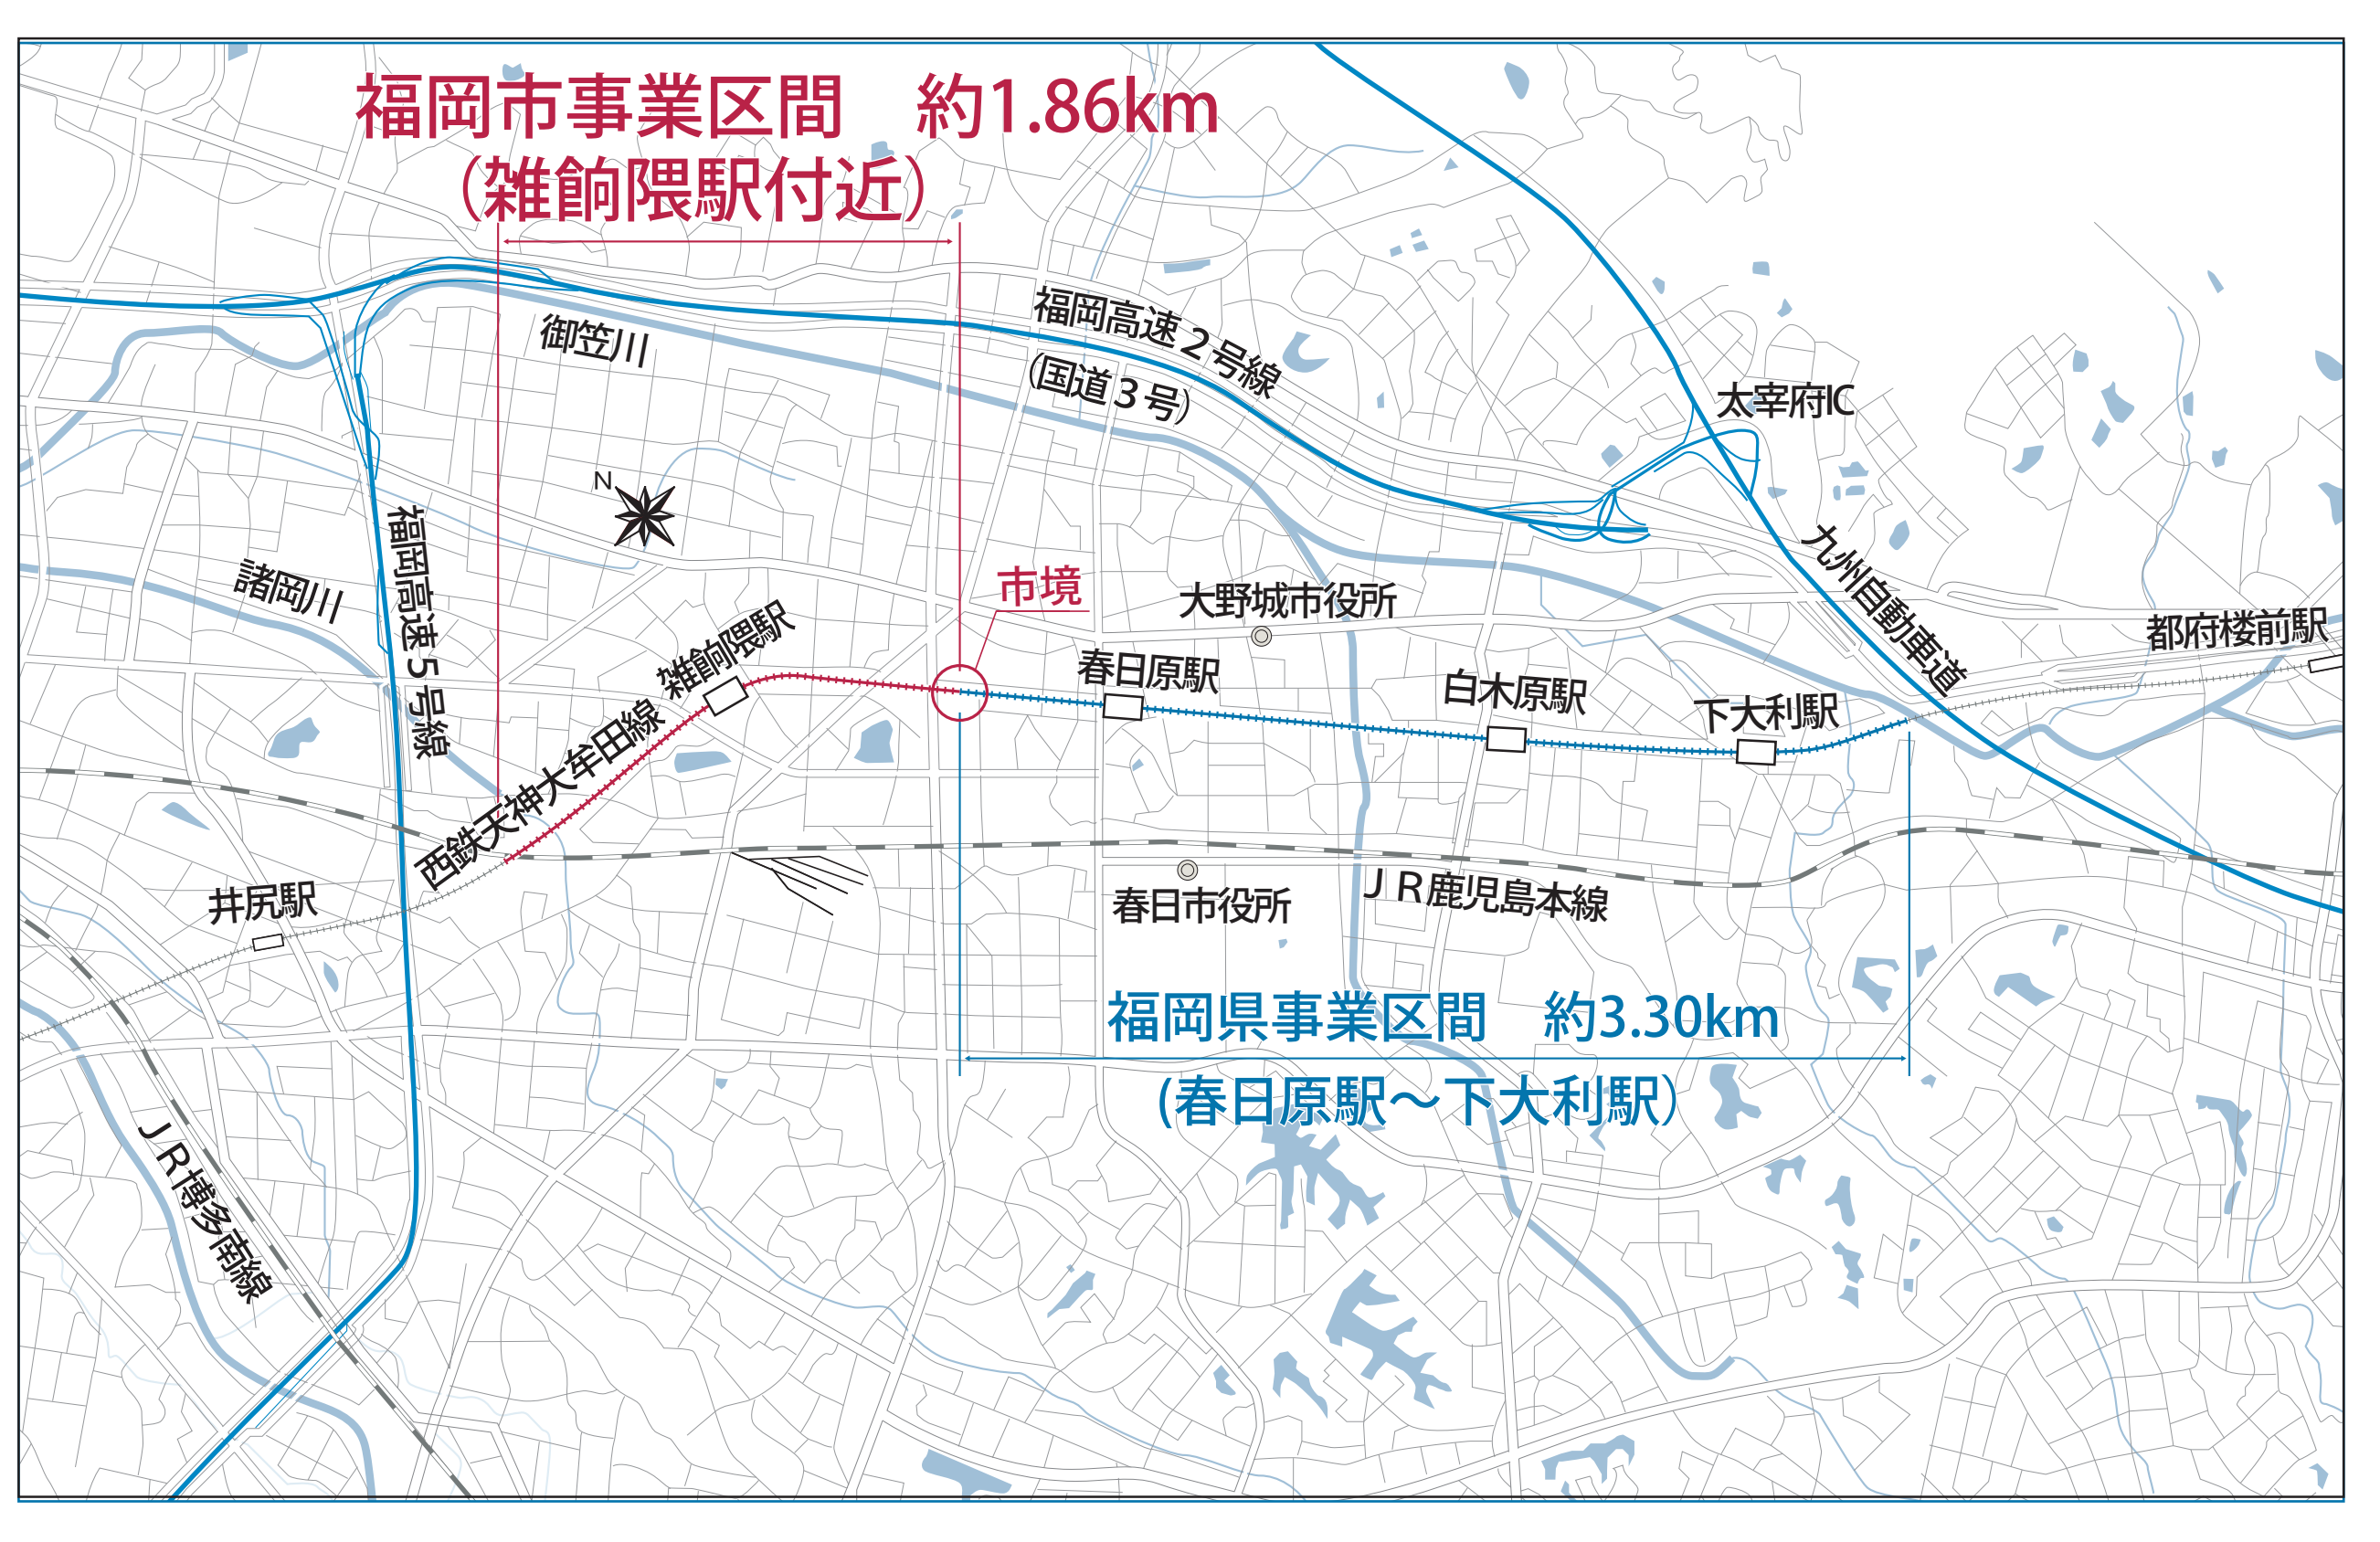

福岡市事業区間 約1.86km
(雑餉隈駅付近)

福岡県事業区間 約3.30km
(春日原駅～下大利駅)

市境

福岡高速2号線
(国道3号)

福岡高速5号線

西鉄天神大牟田線

太宰府IC

九州自動車道

都府楼前駅

大野城市役所

春日原駅

白木原駅

下大利駅

春日市役所

JR鹿児島本線

井尻駅

JR博多南線

御笠川

諸岡川