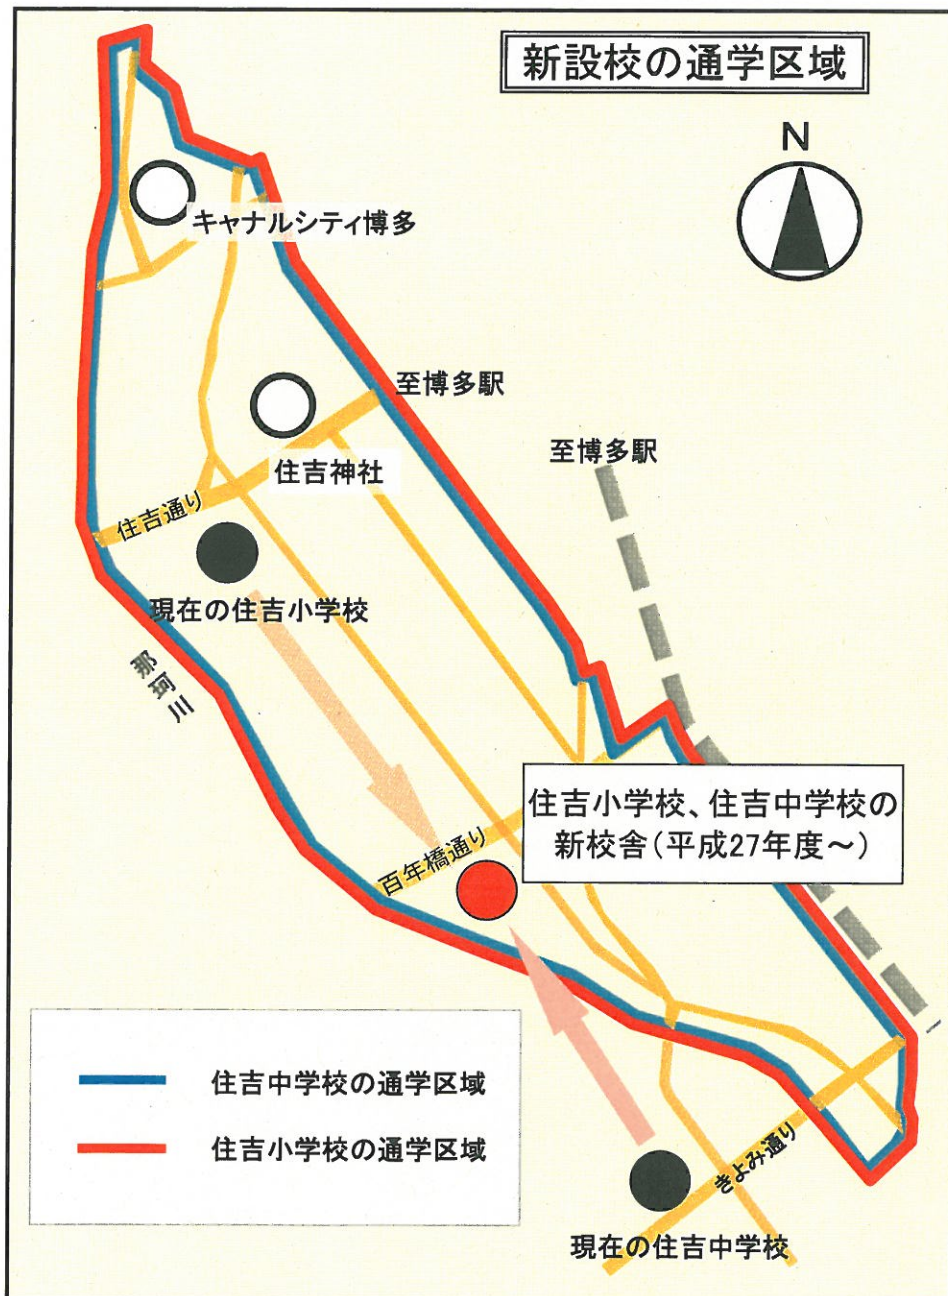

# 住吉小学校及び住吉中学校移転のお知らせ

住吉中ブロックの施設一体型小中連携校が誕生します。

住吉小学校と住吉中学校は、平成27年4月1日より、美野島三丁目の旧美野島小学校用地に建設中の新校舎に移転し、新たに小中連携校として開校します。なお、通学区域（校区の範囲）は現在と変更はございません。