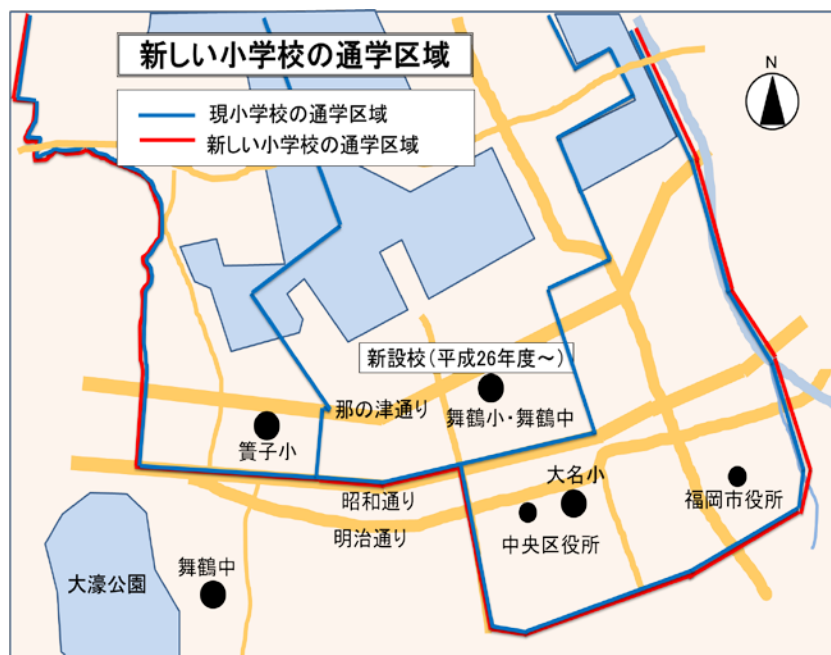

## 舞鶴中ブロックの施設一体型小中連携校が誕生します。

舞鶴中学校ブロックは、小学校の小規模化や施設の老朽化、中学校が校区外の城内に設置されていることなどの教育課題を抱えています。

それらを一体的に解決するため、大名小学校、簀子小学校、舞鶴小学校を統合再編し、新しい小学校を設置するとともに、舞鶴中学校を移転新築し、同小学校に併設した、施設一体型の小中連携校を平成26年4月1日に開校いたします。

この度、平成25年12月議会で「福岡市立小学校設置条例等の一部を改正する条例」が正式に議決されましたので、下記のとおり、学校の名称などについて、改めてお知らせいたします。

### 1 新しい小学校及び移転する中学校の名称・所在地

○名称：「舞鶴小学校」「舞鶴中学校」

○所在地：中央区舞鶴二丁目6番

### 2 通学区域

新しい小学校の通学区域は、今の大名小学校、簀子小学校、舞鶴小学校の通学区域を合わせた区域になります。

### 3 開校時期

平成26年4月1日