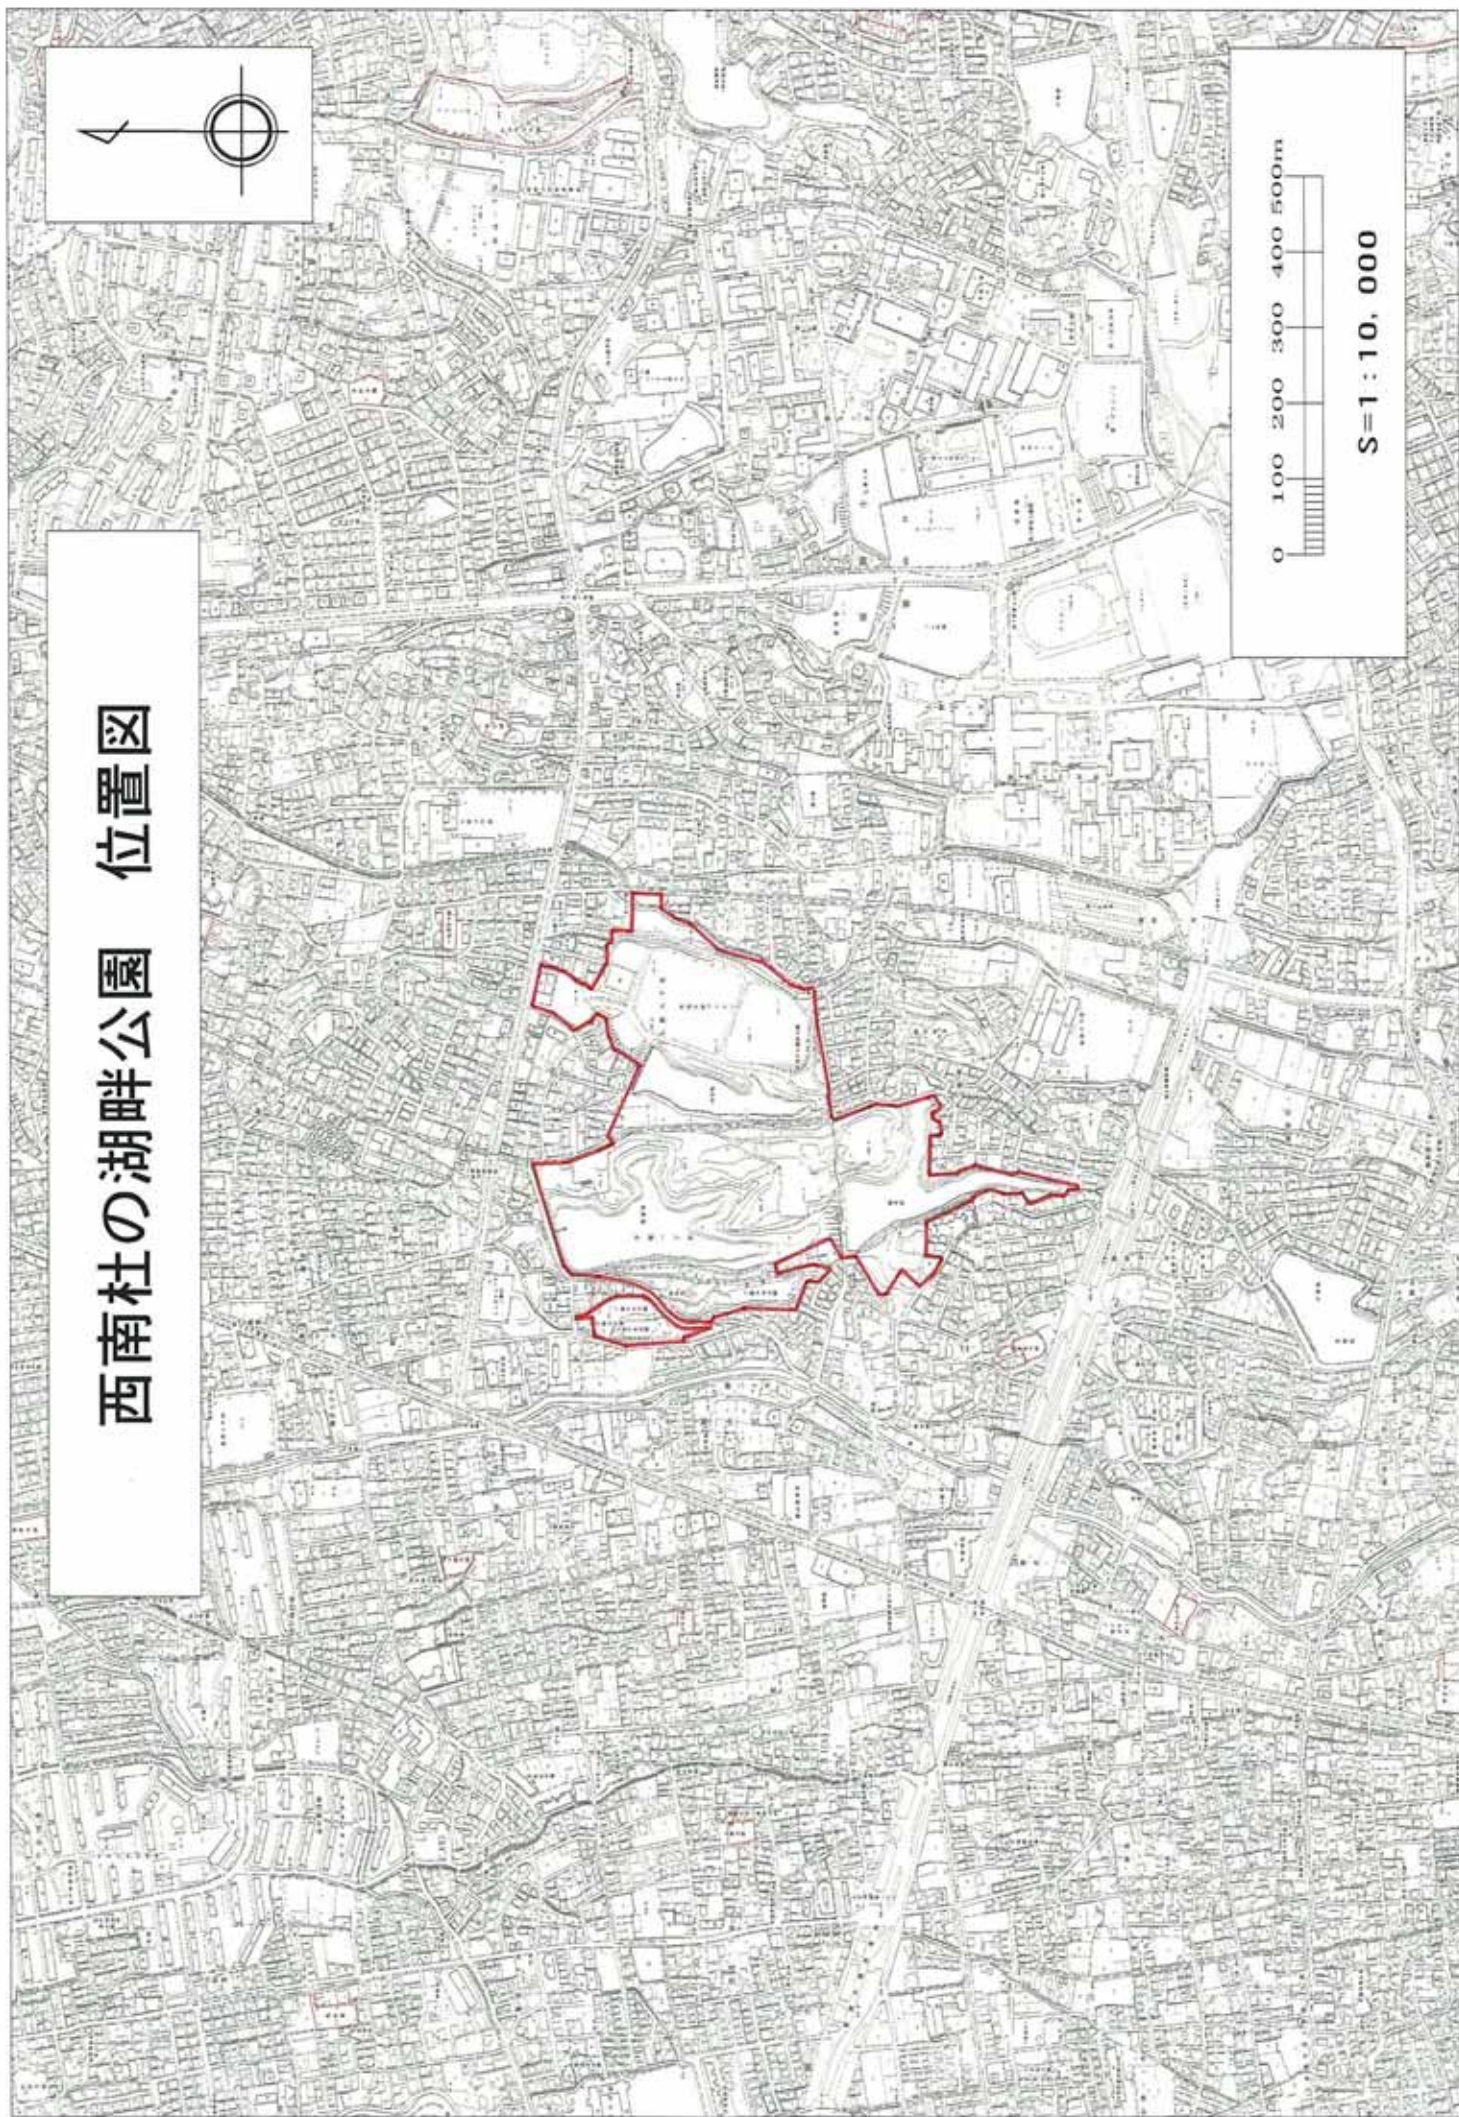

再 評 価 資 料

④西南杜の湖畔公園整備事業

国土交通省所管

都市公園事業

福岡市 住宅都市局

西南社の湖畔公園 位置図

S=1 : 10, 000

西南杜の湖畔公園 計画図

	H15	供用開始区域
	H17	〃
	H20.6	〃
	H21	〃 (予定)