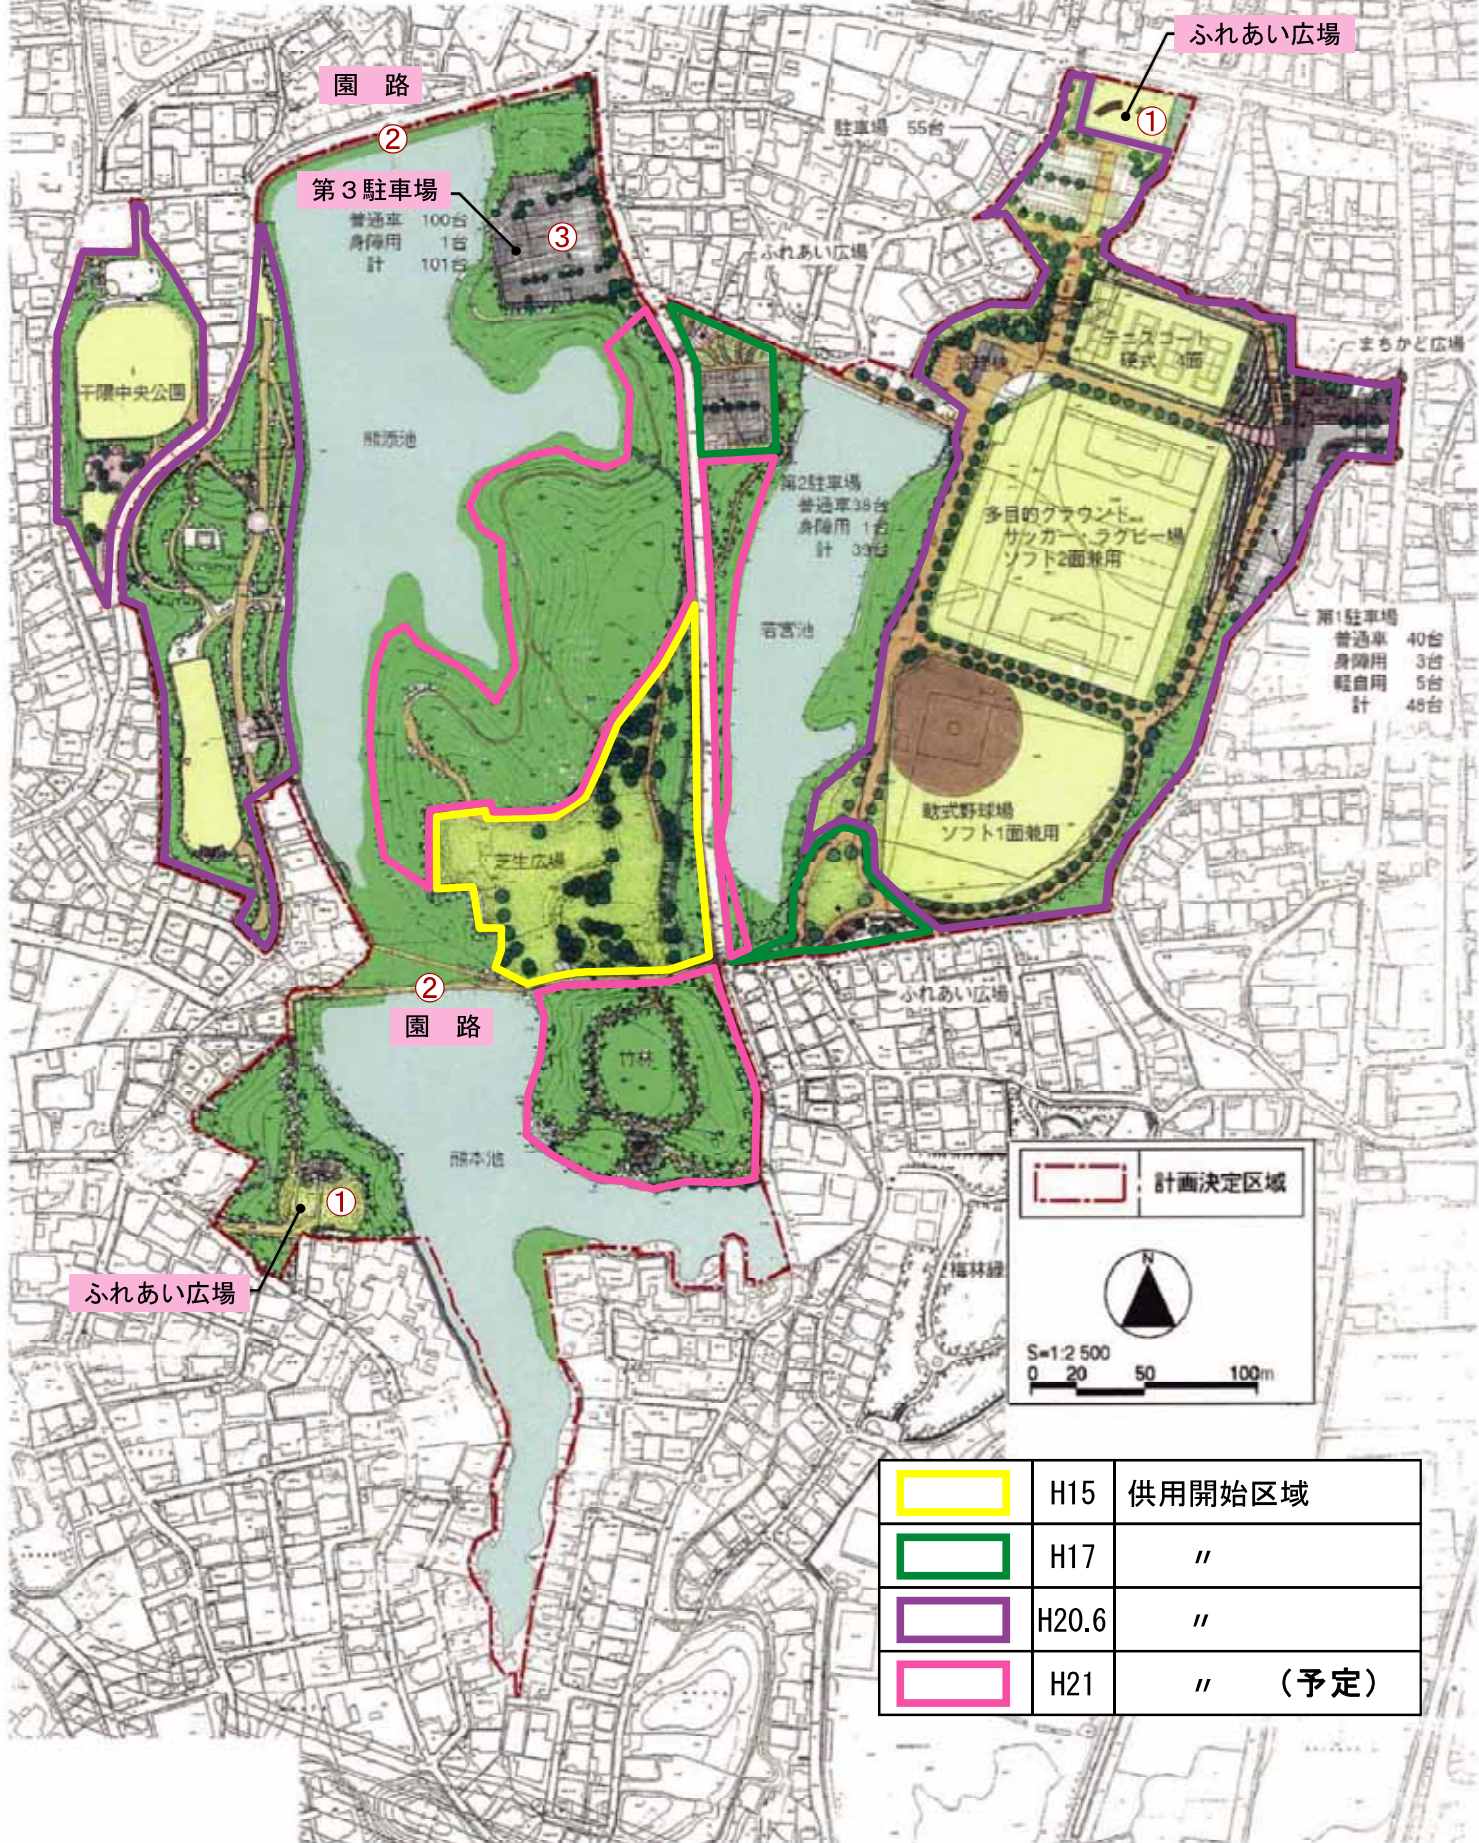

再 評 価 資 料

④西南杜の湖畔公園整備事業

国土交通省所管

都市公園事業

福岡市 住宅都市局

西南社の湖畔公園 位置図

S=1 : 10, 000

西南杜の湖畔公園 計画図

	H15	供用開始区域
	H17	〃
	H20.6	〃
	H21	〃 (予定)