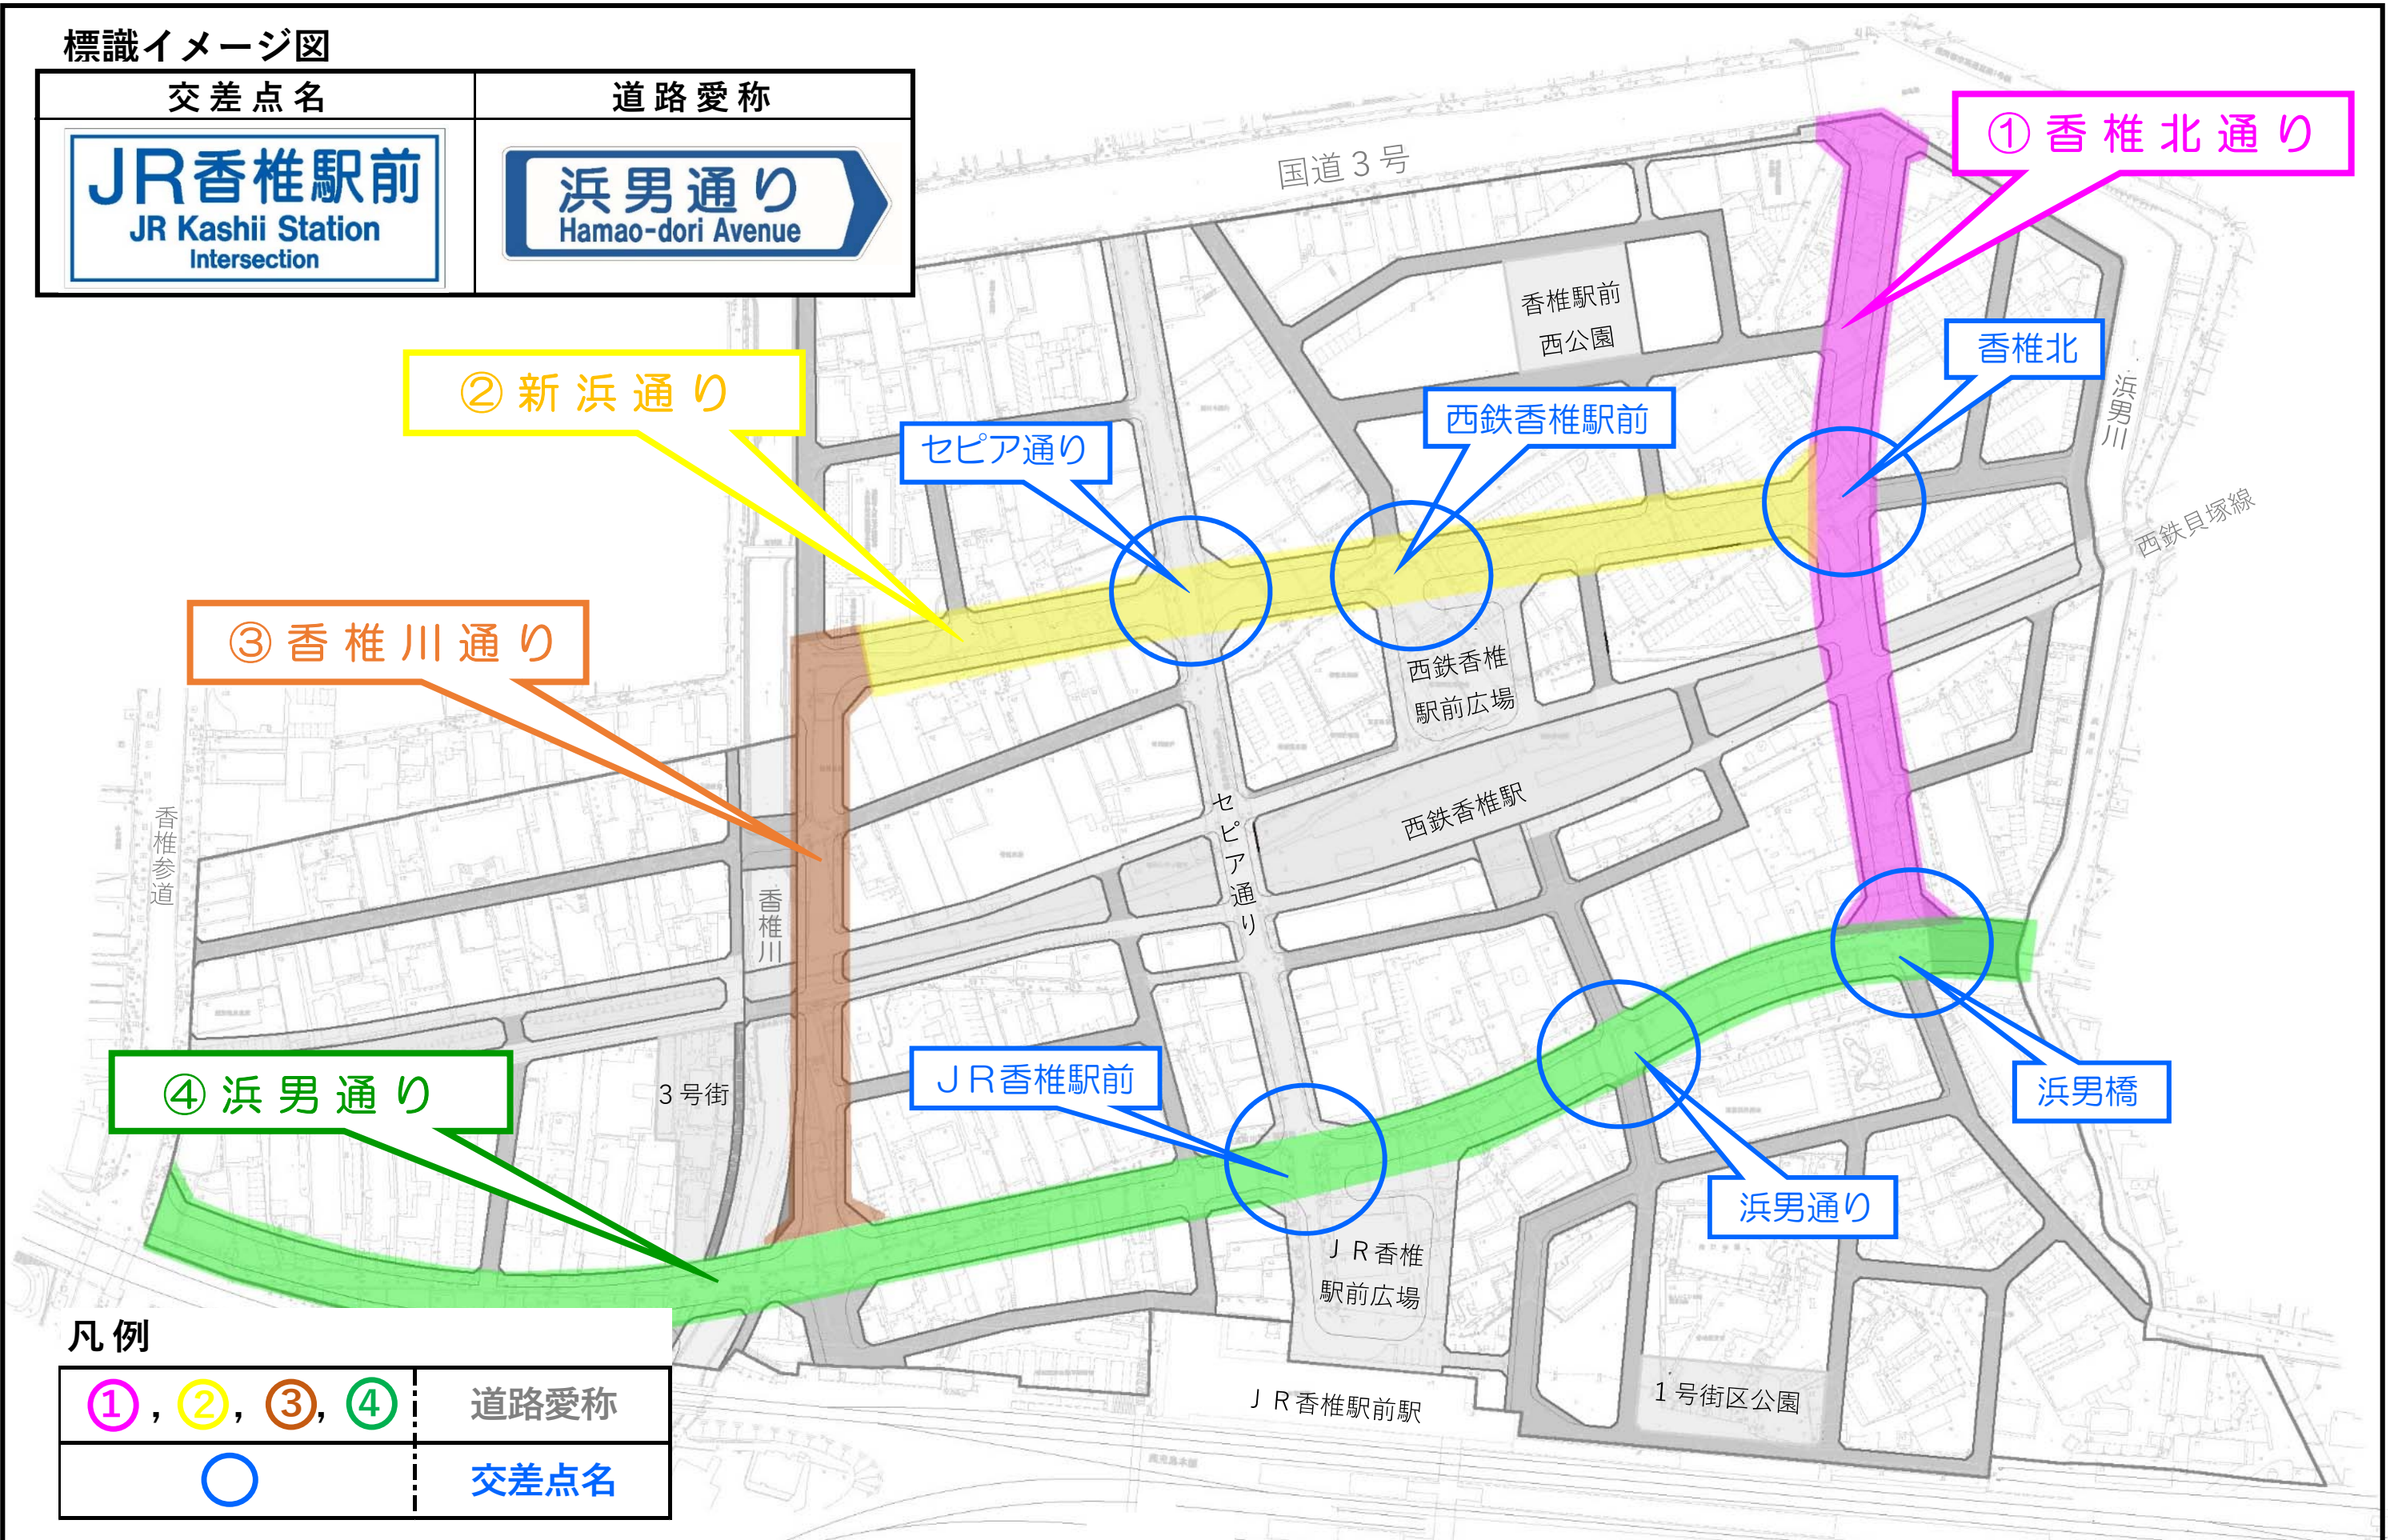

香椎駅周辺土地区画整理事業地内の「道路愛称」と「交差点名」が**決定**しました！

標識イメージ図

交差点名	道路愛称
 <p>JR香椎駅前 JR Kashii Station Intersection</p>	 <p>浜男通り Hamao-dori Avenue</p>

凡例

①, ②, ③, ④	道路愛称
○	交差点名